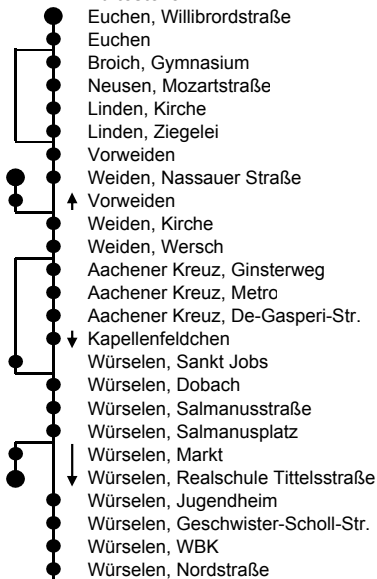

Haltestellen:

Haltestellen (Fortsetzung):

	montags bis freitags													samstags							
	S													🚗			🚗				
Euchen Willibrordstraße	7.03	7.26	8.03	9.03		11.03	12.03	12.57	13.57	15.03		17.07	18.07		7.58	8.58	9.58				
Broich Gymnasium	07	30	07	07		07	07	13.01	14.01	07		—	—		8.02	9.02	10.02				
Linden Kirche	11	34	11	11		11	11	05	05	11		—	—		06	06	06				
Nassauer Straße	15	38	15	15	10.15	15	15	09	09	15	16.24	15	15	19.15	8.10	8.15	9.10	9.15	10.10	10.15	
Weiden Kirche	17	40	17	17	17	17	17	11	11	17	26	17	17	17		17		17		17	
Sankt Jobs	—	44	—	—	—	—	—	—	—	—	—	—	—	—	—	—	—	—	—	—	
AC Kreuz Ginsterweg	22	—	22	22	22	22	22	16	16	22	31	22	22	22		22		22		22	
De-Gasperi-Straße	25	—	25	25	25	25	25	19	19	25	34	25	25	25		25		25		25	
Dobach	28	45	28	28	28	28	28	22	22	28	37	28	28	28		28		28		28	
Würselen Jugendheim	32	—	32	32	32	32	32	26	26	32	41	32	32	32		32		32		32	
Würselen Markt	—	49	—	—	—	—	—	—	—	—	—	—	—	—		—		—		—	
Realschule Tittelstraße	—	7.51	—	—	—	—	—	—	—	—	—	—	—	—		—		—		—	
Würselen WBK	34		34	34	34	34	34	28	28	34	43	34	34	34	22.03		34		34		34
Würselen Bahnhofstraße	36		36	36	36	36	36	30	30	36	45	36	36	36	05		36		36		36
Würselen Parkhotel	38		38	38	38	38	38	32	32	38	47	38	38	38	07/10		38		38		38
Schweilbach	41		41	41	41	41	41	35	35	41	50	41	41	41	13		41		41		41
Teuterhof	43		43	43	43	43	43	37	37	43	52	43	43	43	15		43		43		43
Kämpchen (Südstr.)	46		46	46	46	46	46	40	40	46	55	46	46	46	18		46		46		46
Am Wacholder	48		48	48	48	48	48	42	42	48	57	48	48	48	20		48		48		48
Kohlscheid Markt	49		49	49	49	49	49	43	43	49	58	49	49	49	21		49		49		49
Altes Rathaus	52		52	52	52	52	52	46	46	52	17.01	52	52	52	24		52		52		52
Kohlscheid Weststraße	55		55	55	55	55	55	49	49	55	04	55	55	55	27		55		55		55
📄 Kohlscheid Bf.	56		56	9.56	56	56	56	50	50	56	05	56	56	56	22.28		56		56		56
Kohlscheid Dornkaulstraße	8.00		9.00		11.00	12.00	13.00	13.54	14.54	16.00	17.09	18.00	19.00	20.00		9.00		10.00		11.00	