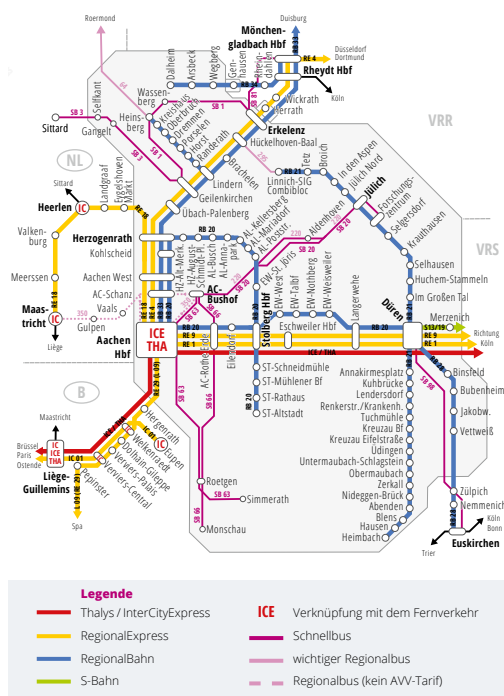

die euregiobahn

Stolberg Hbf - EW-St. Jöris - Alsdorf - Herzogenrath - Aachen - Stolberg/Eschweiler - Langerwehe - Düren

Gültig ab 9. Dezember 2018

www.avv.de

In Kooperation mit: DB

2019 > Schnellverkehr

Table with columns for Bahnhof/Haltepunkt, Montag - Freitag, and Mo - Do Fr/Sa. Rows list stations from Stolberg Hbf to Düren with departure times.

Beachten: Die mit ↑ dargestellten Züge verkehren zweiteilig von Stolberg Hbf über EW-St. Jöris, Alsdorf, Herzogenrath und Aachen bis Stolberg Hbf. ...

Table with columns for Bahnhof/Haltepunkt, Samstag, and Sonn-/Feiertage. Rows list stations from Stolberg Hbf to Düren with departure times.

Beachten: Die mit ↑ dargestellten Züge verkehren zweiteilig von Stolberg Hbf über EW-St. Jöris, Alsdorf, Herzogenrath und Aachen bis Stolberg Hbf. ...

DB Regio AG, Region NRW. Includes website, contact info, and bus services information.

Feiertage 2018/19: 25.12., 26.12.2018, 1.1., 19.4., 21.4., 22.4., 1.5., 30.5., 9.6., 10.6., 20.6., 3.10., 1.11.2019 • An diesen Tagen gilt grundsätzlich der Sonn-/Feiertagsfahrplan. ...

x: Zug hält nur bei Bedarf (Haltewunschtafel drücken) Mo - Do: Montag bis Donnerstag Fr: Freitag Fr/Sa: Nächste Freitag auf Samstag