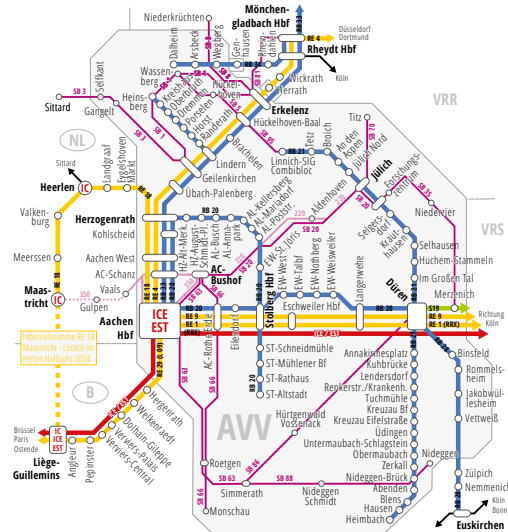

Abfahrt Züge in Euskirchen in Richtung

Köln (VRS)
Bonn (VRS)

5:56	7:03	8:03	9:03	10:03	11:03	12:03	13:03	14:03	15:03	16:03	17:03	18:03	19:03	20:03	21:03	23:03
6:06	7:06	8:06	9:06	10:06	11:06	12:06	13:06	14:06	15:06	16:06	17:06	18:06	19:06	20:06	21:06	23:06

x: Zug hält nur bei Bedarf **Feiertage 2023/24:** 25.12., 26.12.2023, 1.1., 29.3. 31.3., 1.4., 1.5., 9.5., 19.5., 20.5., 30.5., 3.10., 1.11.2024 • An diesen Tagen gilt grundsätzlich der Sonn-/Feiertagsfahrplan. • Heiligabend und Silvester Verkehr wie an Sonn-/Feiertagen. • Sonderfahrpläne werden frühzeitig bekannt gegeben. Alle Angaben ohne Gewähr. Änderungen vorbehalten.

2024 > Schnellverkehr

Legende

- Thalys / InterCityExpress
- RegionalExpress
- RegionalBahn
- S-Bahn
- ICE Verknüpfung mit dem Fernverkehr
- Schnellbus
- wichtiger Regionalbus
- Regionalbus (kein AW-Tarif)

2024 > Fahrplan