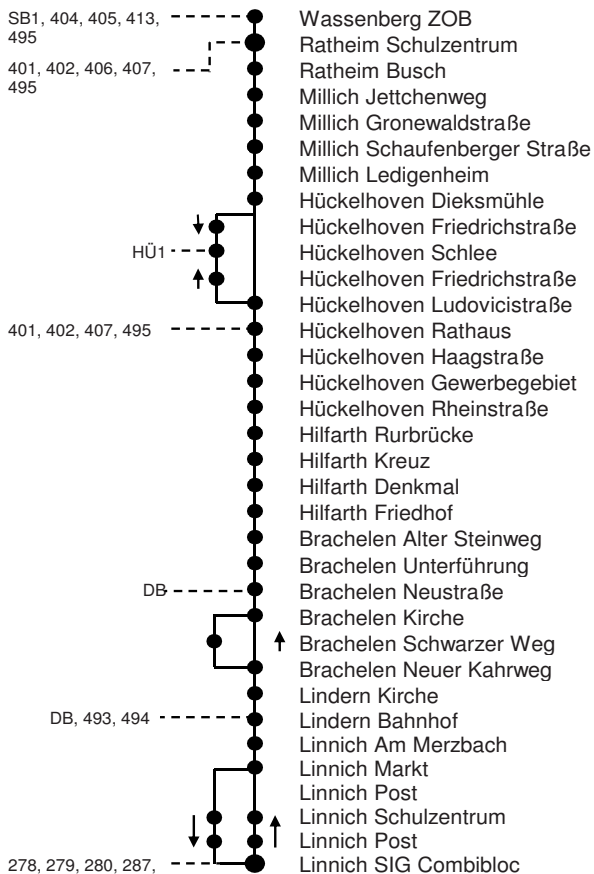

(Wassenberg -) Ratheim -
Hückelhoven - Hilfarth -
Lindern - Linnich und zurück

Anschlüsse

Fahrwege und Haltestellen

Beachten Sie bitte unsere
zusätzlichen Fahrplanhinweise an
den Weihnachtstagen,
zum Jahreswechsel
und an den Karnevalstagen