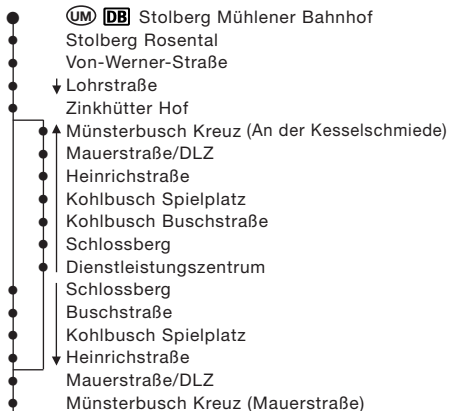

Haltestellen: