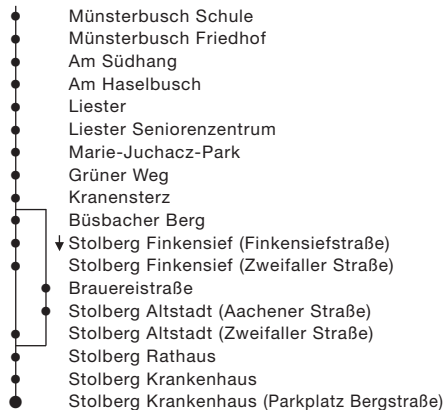

Haltestellen:**Haltestellen (Fortsetzung):**

Beachten Sie bitte unsere Sonderfahrpläne an Heiligabend/Weihnachten, Silvester/Neujahr und Karneval.

Linie:	montags bis freitags														samstags										
	62	40	62	40	40	62	40	40	62	40	62	40	62	40	62	40	62	40	62	40	62	40	62	62	
	q		q			q		q		q		q			q	q	q	q							
☒ Stolbg. Mühlener Bf H.1	8.18	9.26			10.18	11.26			12.18	13.26	14.18	15.26	16.18	17.26	18.18	19.26	8.18	9.26	10.18	11.26	12.18	13.26	14.18	15.26	16.23
Schlossberg	6.52	24	—		24	—		24	—	24	—	24	—	24	—	24	—	24	—	24	—	24	—	29	
Kohlbusch Spielplatz	54	26	—		26	—		26	—	26	—	26	—	26	—	26	—	26	—	26	—	26	—	31	
Münsterbusch Kreuz	7.00	32	32		32	32		32	32	32	32	32	32	32	32	32	32	32	32	32	32	32	32	36	
Münsterbusch Schule	—	33	33		33	33		33	33	33	33	33	33	33	33	33	33	33	33	33	33	33	33	37	
Am Südhang	—	35	35		35	35		35	35	35	35	35	35	35	35	35	35	35	35	35	35	35	35	39	
Liester	01	38	38		38	38		38	38	38	38	38	38	38	38	38	38	38	38	38	38	38	38	42	
Seniorenzentrum	7.03	40	9.40	9.40	40	11.40	11.40	40	13.40	40	15.40	40	17.40	40	19.40	40	9.40	40	11.40	40	13.40	40	15.40	16.44	
Grüner Weg		43		43	43		43	43		43	43		43	43	43		43	43		43	43		43		
Finkensief		47		47		47		47		47		47		47	47		47	47		47		47	47		
Brauereistraße		—		45	—	45	—	—	45	—	45	—	45	—	—	—	—	—	—	—	—	—	—		
☒ Stolberg Altstadt		50		46	50		46	50		50		46	46	50		50	50		50		50	50	50		
Stolberg Krankenhaus		8.54		9.50	10.54		11.50	12.54		14.54		16.50	18.50	8.54		10.54	12.54		14.54						