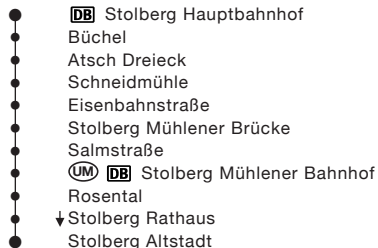

montags bis freitags

DB Stolberg Altstadt			7.33		18.33	19.33
DB Stolbg. Mühlener Bf H.3	6.10	6.22	40	alle	40	40
Mühlener Brücke	15	27	45	60	45	45
DB Schneidmühle	17	29	47	Min.	47	47
Atsch Dreieck	18	30	48		48	48
DB Stolberg Hauptbf	6.20	6.32	7.50		18.50	19.50

montags bis freitags

DB Stolberg Hauptbf	7.07	8.07	9.07		19.07	20.07
Atsch Dreieck	10	10	10	alle	10	10
DB Schneidmühle	11	11	11	60	11	11
Mühlener Brücke	14	14	14	Min.	14	14
DB Stolbg. Mühlener Bf H.2	18	18	18		18	20.18
DB Stolberg Altstadt	7.24	8.24	9.24		19.24	

Haltestellen:

Beachten Sie bitte unsere Sonderfahrpläne an Heiligabend/Weihnachten, Silvester/Neujahr und Karneval.