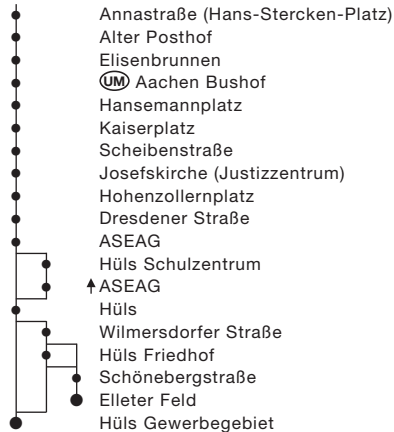

Haltestellen:**Haltestellen (Fortsetzung):**

Beachten Sie bitte unsere Sonderfahrpläne an Heiligabend/Weihnachten, Silvester/Neujahr und Karneval.

montags bis freitags

Linie:	23	23	23	23	47	47	47	47	47	47	47	47	47	47	47	47	47	47	47	47	47	47	47		
									S		S		S		S	S		S		S		S			
Floriansdorf																									
Campus Melaten (Physikzentrum)																									
Hörn Kastanienweg			5.11	5.26																					
Halifaxstraße			14	29																					
Muffet			15	30																					
Turmstraße			18	33																					
Karlsgraben			20	35																					
Elisenbrunnen H.1			25	40																					
Aachen Bushof H.15			—	—	6.06	6.18	6.33	6.43	6.53	6.58	7.03	7.08	7.13	7.18	7.23	7.28	7.33	7.38	7.43	7.48	7.54	8.01	8.09	8.16	8.24
Aachen Bushof H.12	5.00	5.15	27/30	42/45	—	—	—	—	—	—	—	—	—	—	—	—	—	—	—	—	—	—	—	—	
Kaiserplatz H.1	03	18	33	48	09	21	36	46	56	7.01	06	11	16	21	26	31	36	41	46	51	57	04	12	19	27
Josefskirche (Justizzentrum)	06	21	36	51	12	24	39	49	59	04	09	14	19	24	29	34	39	44	49	54	8.00	07	15	22	30
Hohenzollernplatz	08	23	38	53	14	26	41	51	7.01	06	11	16	21	26	31	36	41	46	51	56	02	09	17	24	32
ASEAG	11	26	41	56	18	30	45	55	05	10	15	20	25	30	35	40	45	50	55	8.00	06	13	21	28	36
Hüls Schulzentrum	—	5.28	—	—	—	—	—	—	—	7.12	7.17	7.22	—	7.32	—	7.42	—	7.52	7.57	—	8.08	—	8.23	—	8.38
Hüls Friedhof	—	—	—	58	20	—	—	—	57	—	—	—	27	—	—	—	—	—	—	02	—	—	—	30	
Hüls Gewerbegebiet	5.13	—	43	6.00	6.22	6.32	—	6.59	—	—	—	7.29	7.37	—	—	—	—	8.04	8.15	—	—	—	—	—	
Hüls Elleter Feld	—	—	5.47	—	—	—	6.49	7.09	—	—	—	—	—	—	—	7.49	—	—	—	—	—	—	—	8.33	