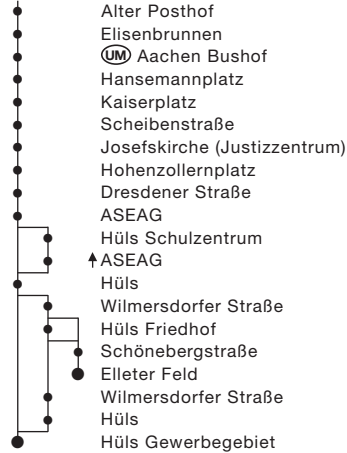

Haltestellen:**Haltestellen (Fortsetzung):**

Beachten Sie bitte unsere Sonderfahrpläne an Heiligabend/Weihnachten, Silvester/Neujahr und Karneval.

montags bis freitags

Linie:	23	23	23	23	43	43	43	43	43	43	43	43	43	43	43	43	43	43	43	43	43	43	43			
					q				S	q	S		S		S	q	S		Sq		S	q	S			
Floriansdorf																										
Campus Melaten (Physikzentrum)																										
Hörn Kastanienweg				5.11	5.26																					
Halifaxstraße				14	29																					
Muffet				15	30																					
Turmstraße				18	33																					
Karlsgraben				20	35																					
Elisenbrunnen H.1				25	40																					
Aachen Bushof H.15				—	—	6.07	6.17	6.32	6.42	6.52	6.59	7.04	7.09	7.14	7.19	7.24	7.29	7.34	7.39	7.44	7.49	7.54	7.59	8.04	8.09	8.14
Aachen Bushof H.12	5.00	5.15	27/30	42/45	—	—	—	—	—	—	—	—	—	—	—	—	—	—	—	—	—	—	—	—	—	
Kaiserplatz H.1	03	18	33	48	10	20	35	45	55	7.02	07	12	17	22	27	32	37	42	47	52	57	8.02	07	12	17	
Josefskirche (Justizzentrum)	06	21	36	51	13	23	38	48	58	05	10	15	20	25	30	35	40	45	50	55	8.00	05	10	15	20	
Hohenzollernplatz	08	23	38	53	15	25	40	50	7.00	07	12	17	22	27	32	37	42	47	52	57	02	07	12	17	22	
ASEAG	11	26	41	56	18	28	43	53	03	11	16	21	26	31	36	41	46	51	56	8.01	06	11	16	21	26	
Hüls Schulzentrum	—	5.28	—	—	—	—	—	—	—	7.13	7.18	7.23	—	7.33	—	7.43	—	7.53	—	8.03	—	8.13	—	8.23	—	
Hüls Friedhof	—	—	—	58	20	—	—	55	—	—	—	—	28	—	—	—	—	58	—	—	—	—	—	—	28	
Hüls Gewerbegebiet	5.13	—	—	6.00	6.22	6.30	—	6.57	7.05	—	—	—	7.30	7.38	—	—	—	8.00	—	8.08	—	8.18	—	—	8.30	
Hüls Elleter Feld				5.45				6.47									7.50									

Hörn – Bushof siehe Linien 12 und 22 (Gesamtfahrplan auf Seite 76 – 77)

Fortsetzung siehe nächste Seite

S = nur an Schultagen

q = kommt als Linie 47 aus Richtung Richterich – Laurensberg – Ponttor

Fortsetzung