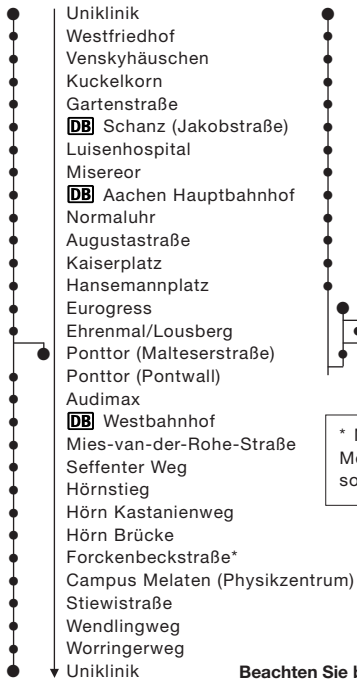

Haltestellen Linie 3A:

Haltestellen Linie 3B:

Haltestellen Linie 3B (Fortsetzung):

* Mit den „Fraunhofer-Linien“ (3A/3B) sind das Hochschülerweiterungsgebiet Melaten und die Fraunhofer-Institute für Lasertechnik, Produktionstechnologie sowie Molekularbiologie und angewandte Ökologie bequem zu erreichen.