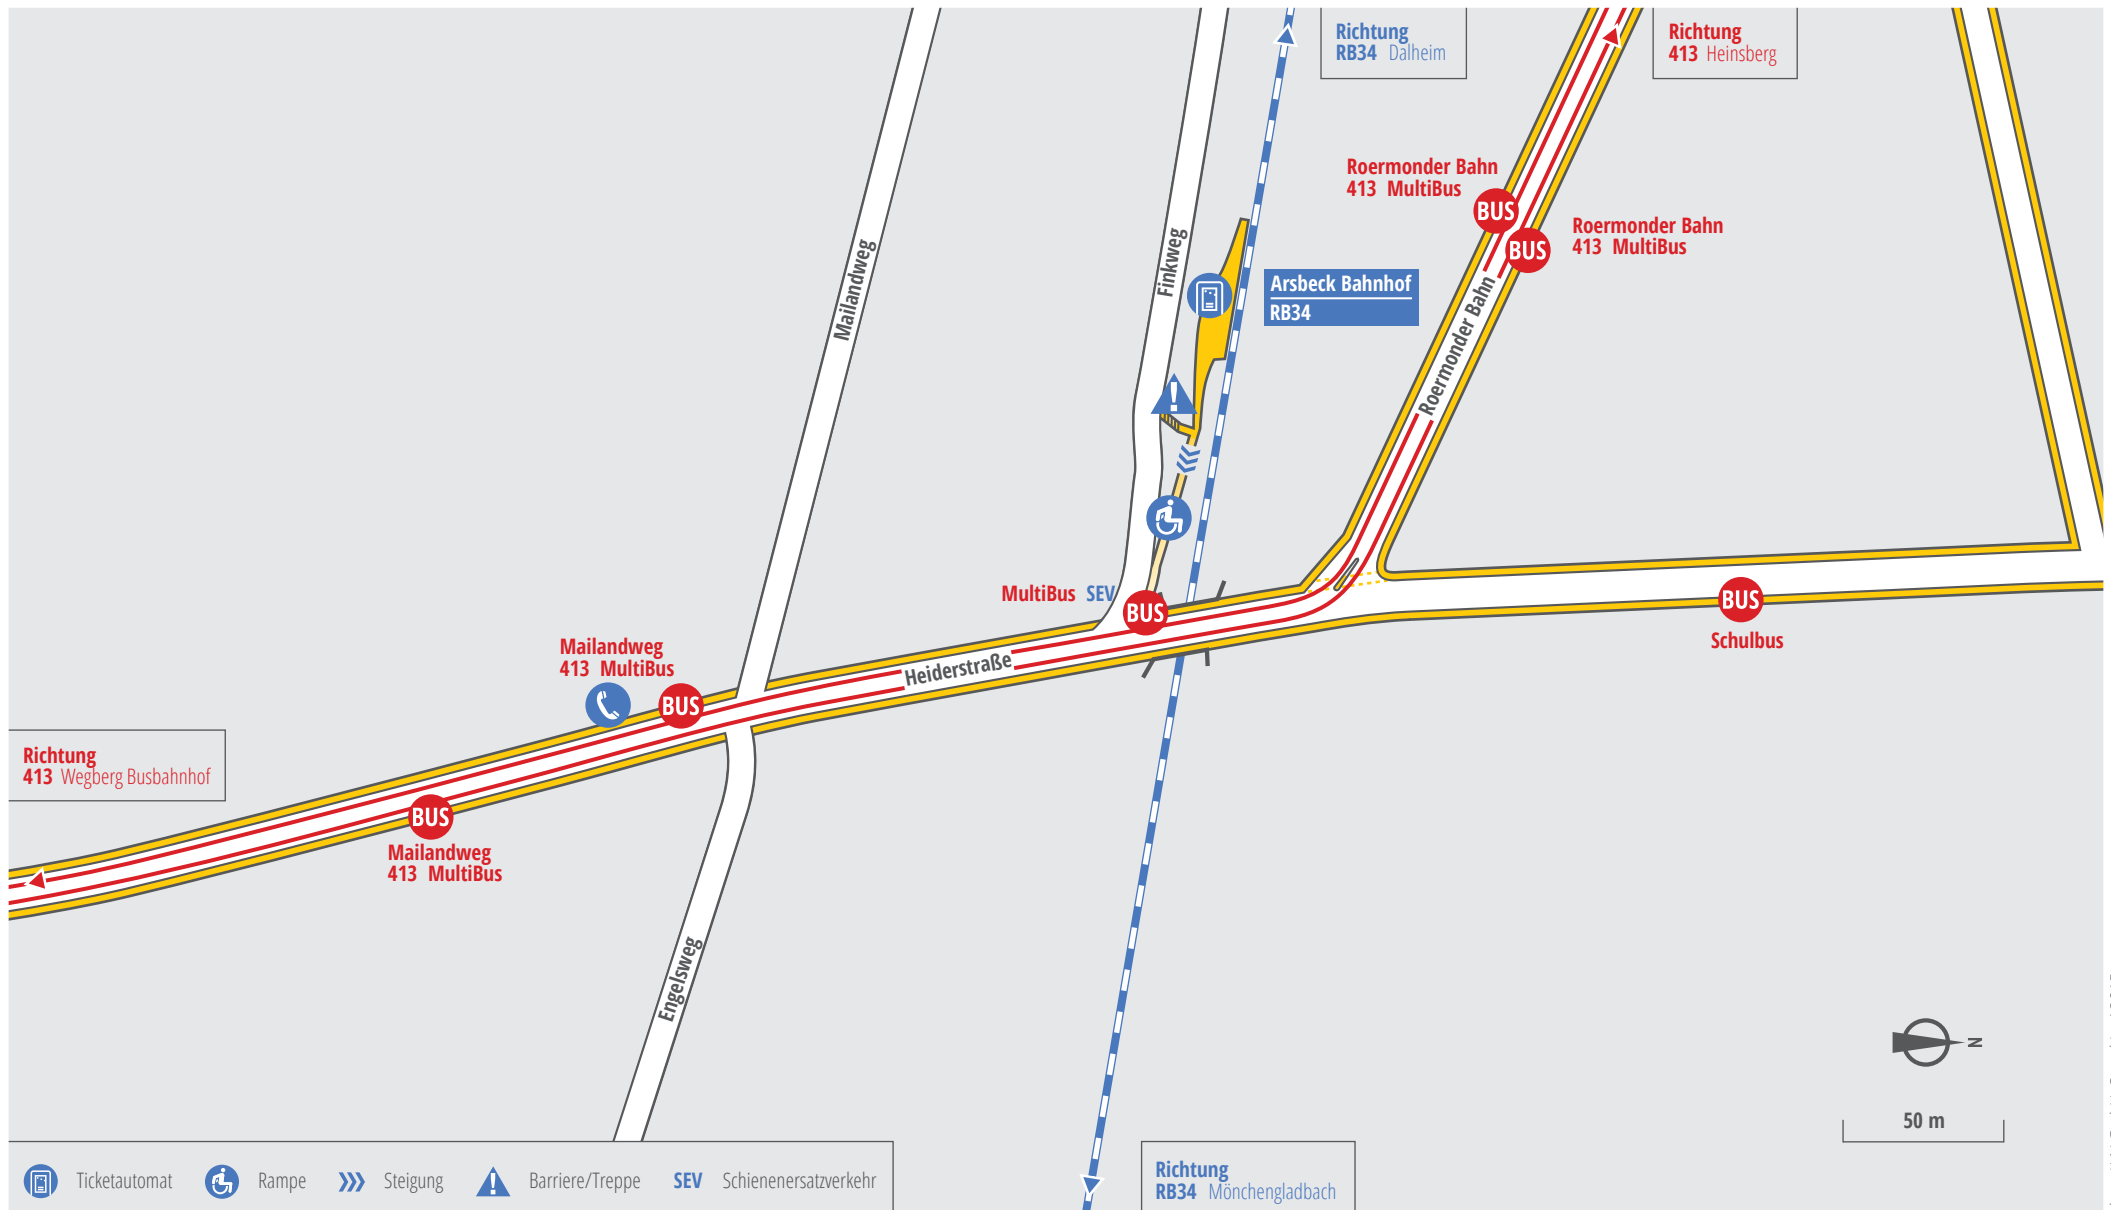

Wegberg Arsbeck Bahnhof

Lageplan

Ticketautomat Rampe Steigung Barriere/Treppe SEV Schienenersatzverkehr

Richtung
RB34 Mönchengladbach