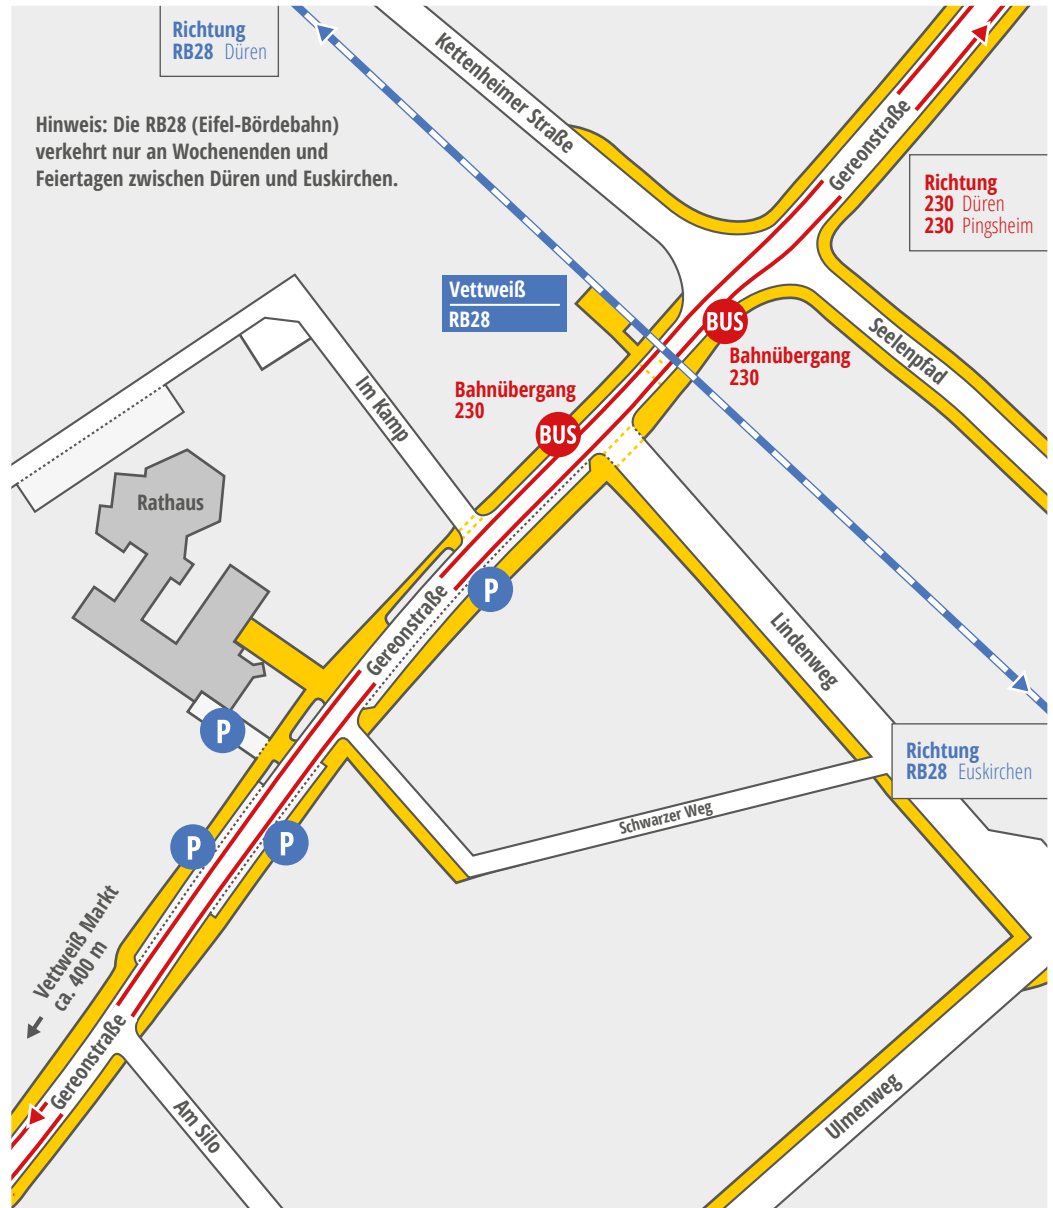

Vettweiß Markt

Lageplan

Vettweiß Bahnhof

Lageplan

Hinweis: Die RB28 (Eifel-Bördebahn) verkehrt nur an Wochenenden und Feiertagen zwischen Düren und Euskirchen.