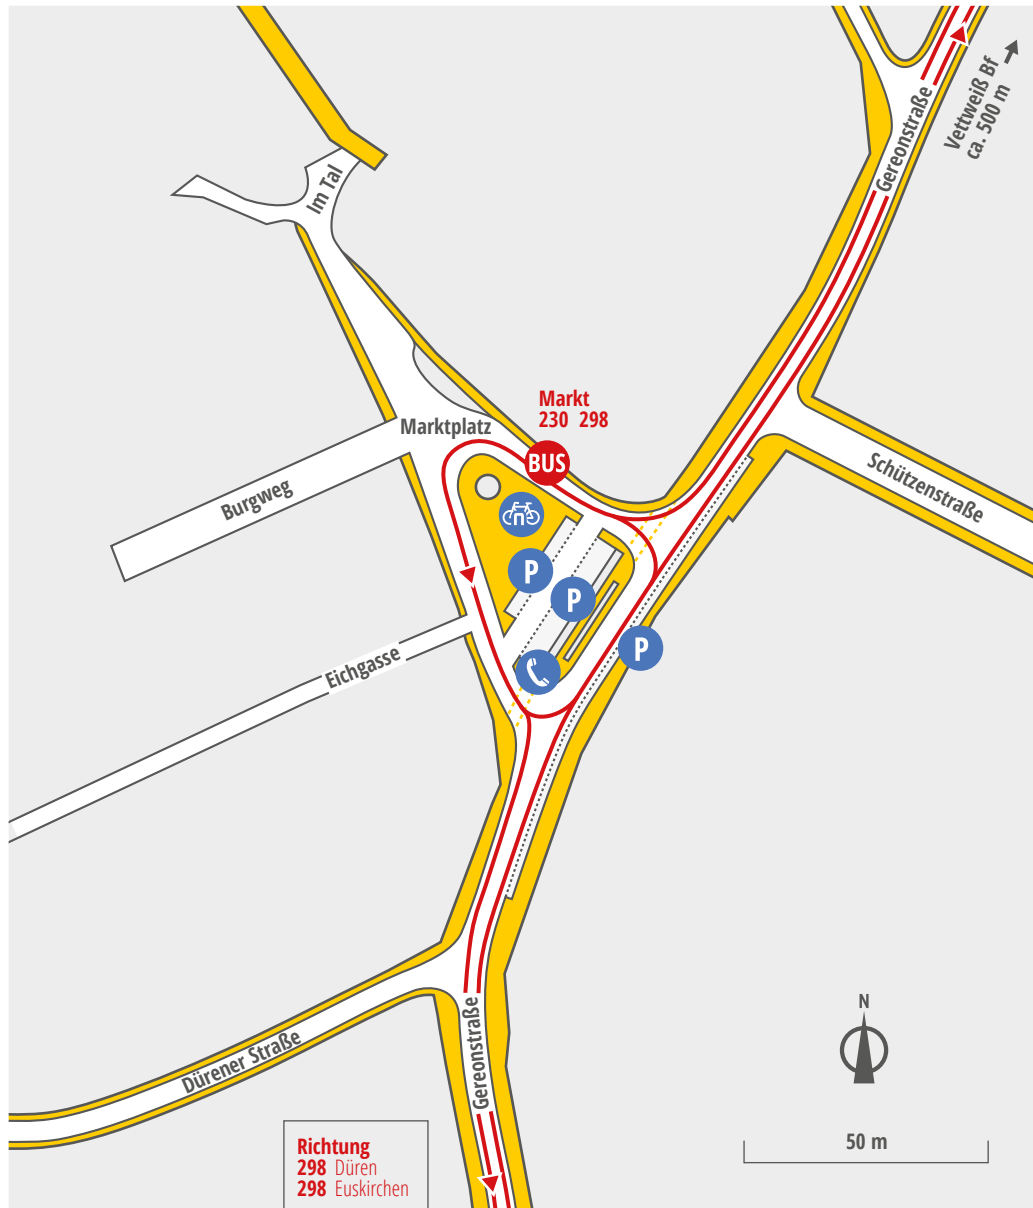

Vettweiß Markt

Lageplan

Vettweiß Bahnhof

Lageplan

Hinweis: Die RB28 (Eifel-Bördebahn) verkehrt nur an Wochenenden und Feiertagen zwischen Düren und Euskirchen.