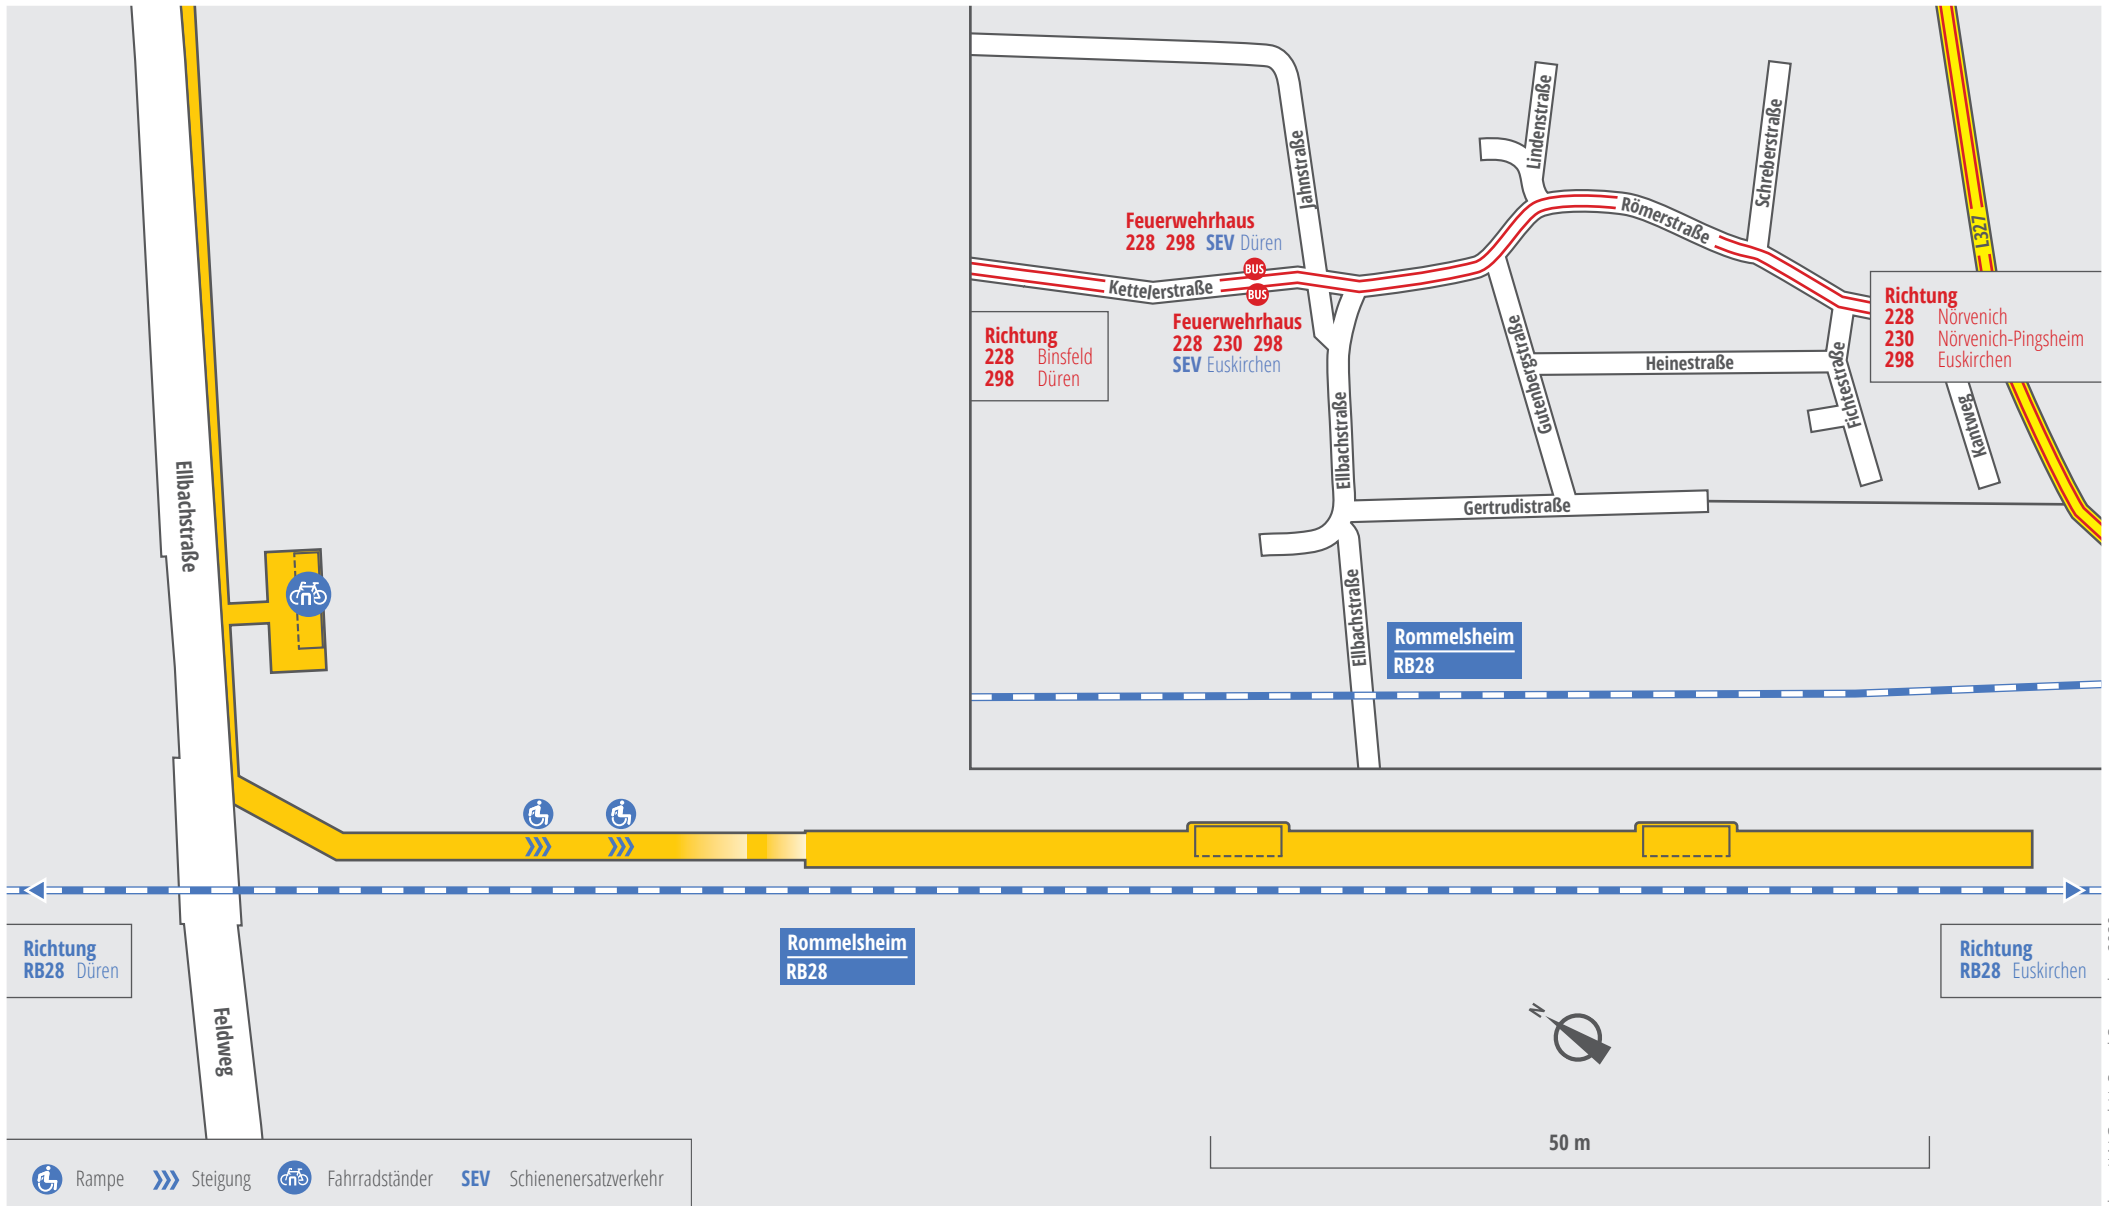

Nörvenich Rommelsheim

Lageplan

Richtung
RB28 Düren

Rommelsheim
RB28

Richtung
RB28 Euskirchen

 Rampe  Steigung  Fahrradständer  SEV Schienenersatzverkehr