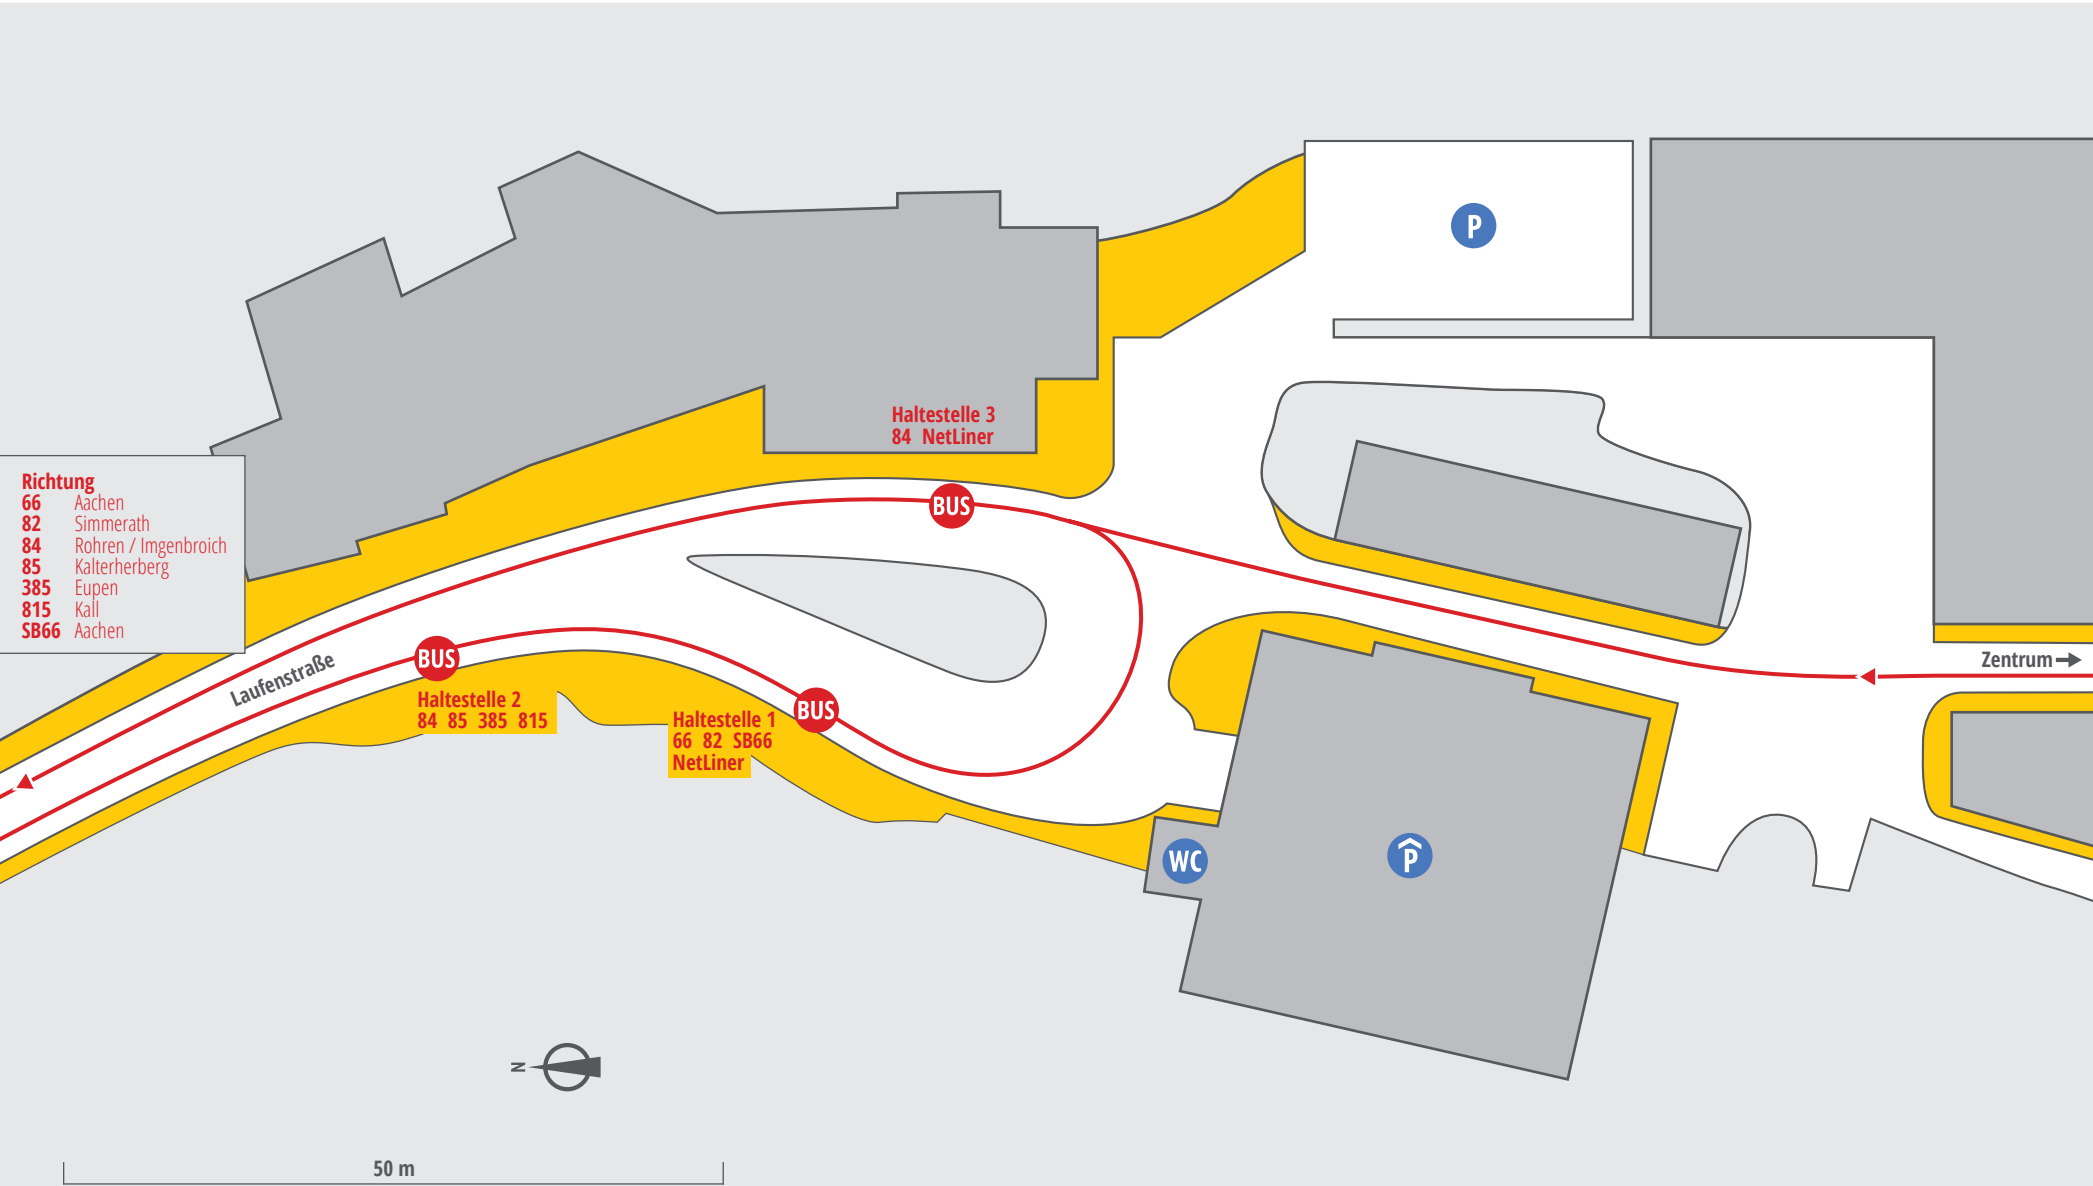

# Monschau Altstadt

## Lageplan

**Richtung**

66	Aachen
82	Simmerath
84	Rohren / Imgenbroich
85	Kalterherberg
385	Eupen
815	Kall
SB66	Aachen