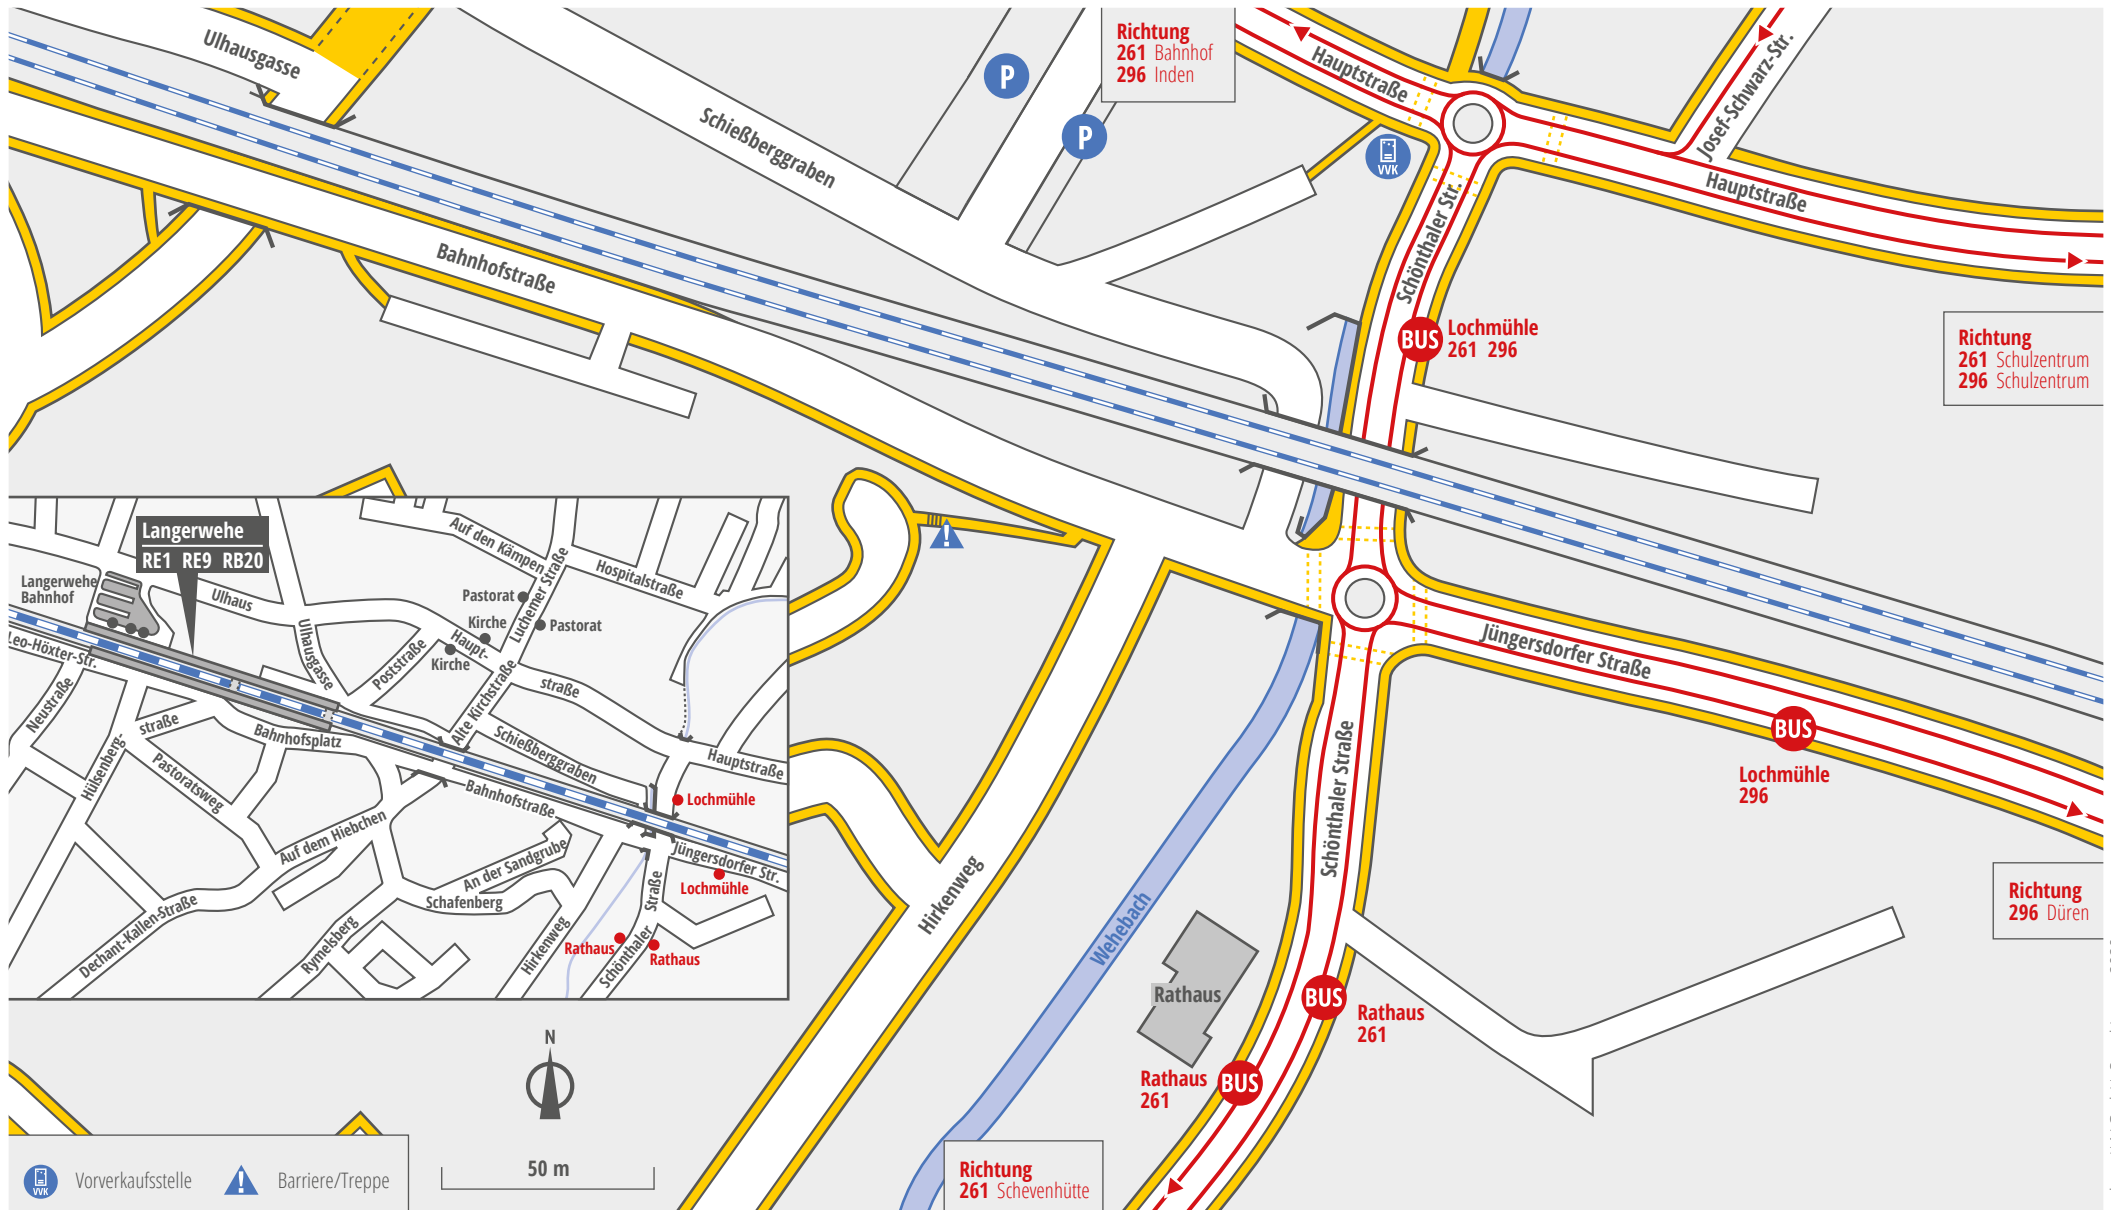

Langerwehe Lochmühle · Rathaus

Lageplan

Vorverkaufsstelle Barriere/Treppe