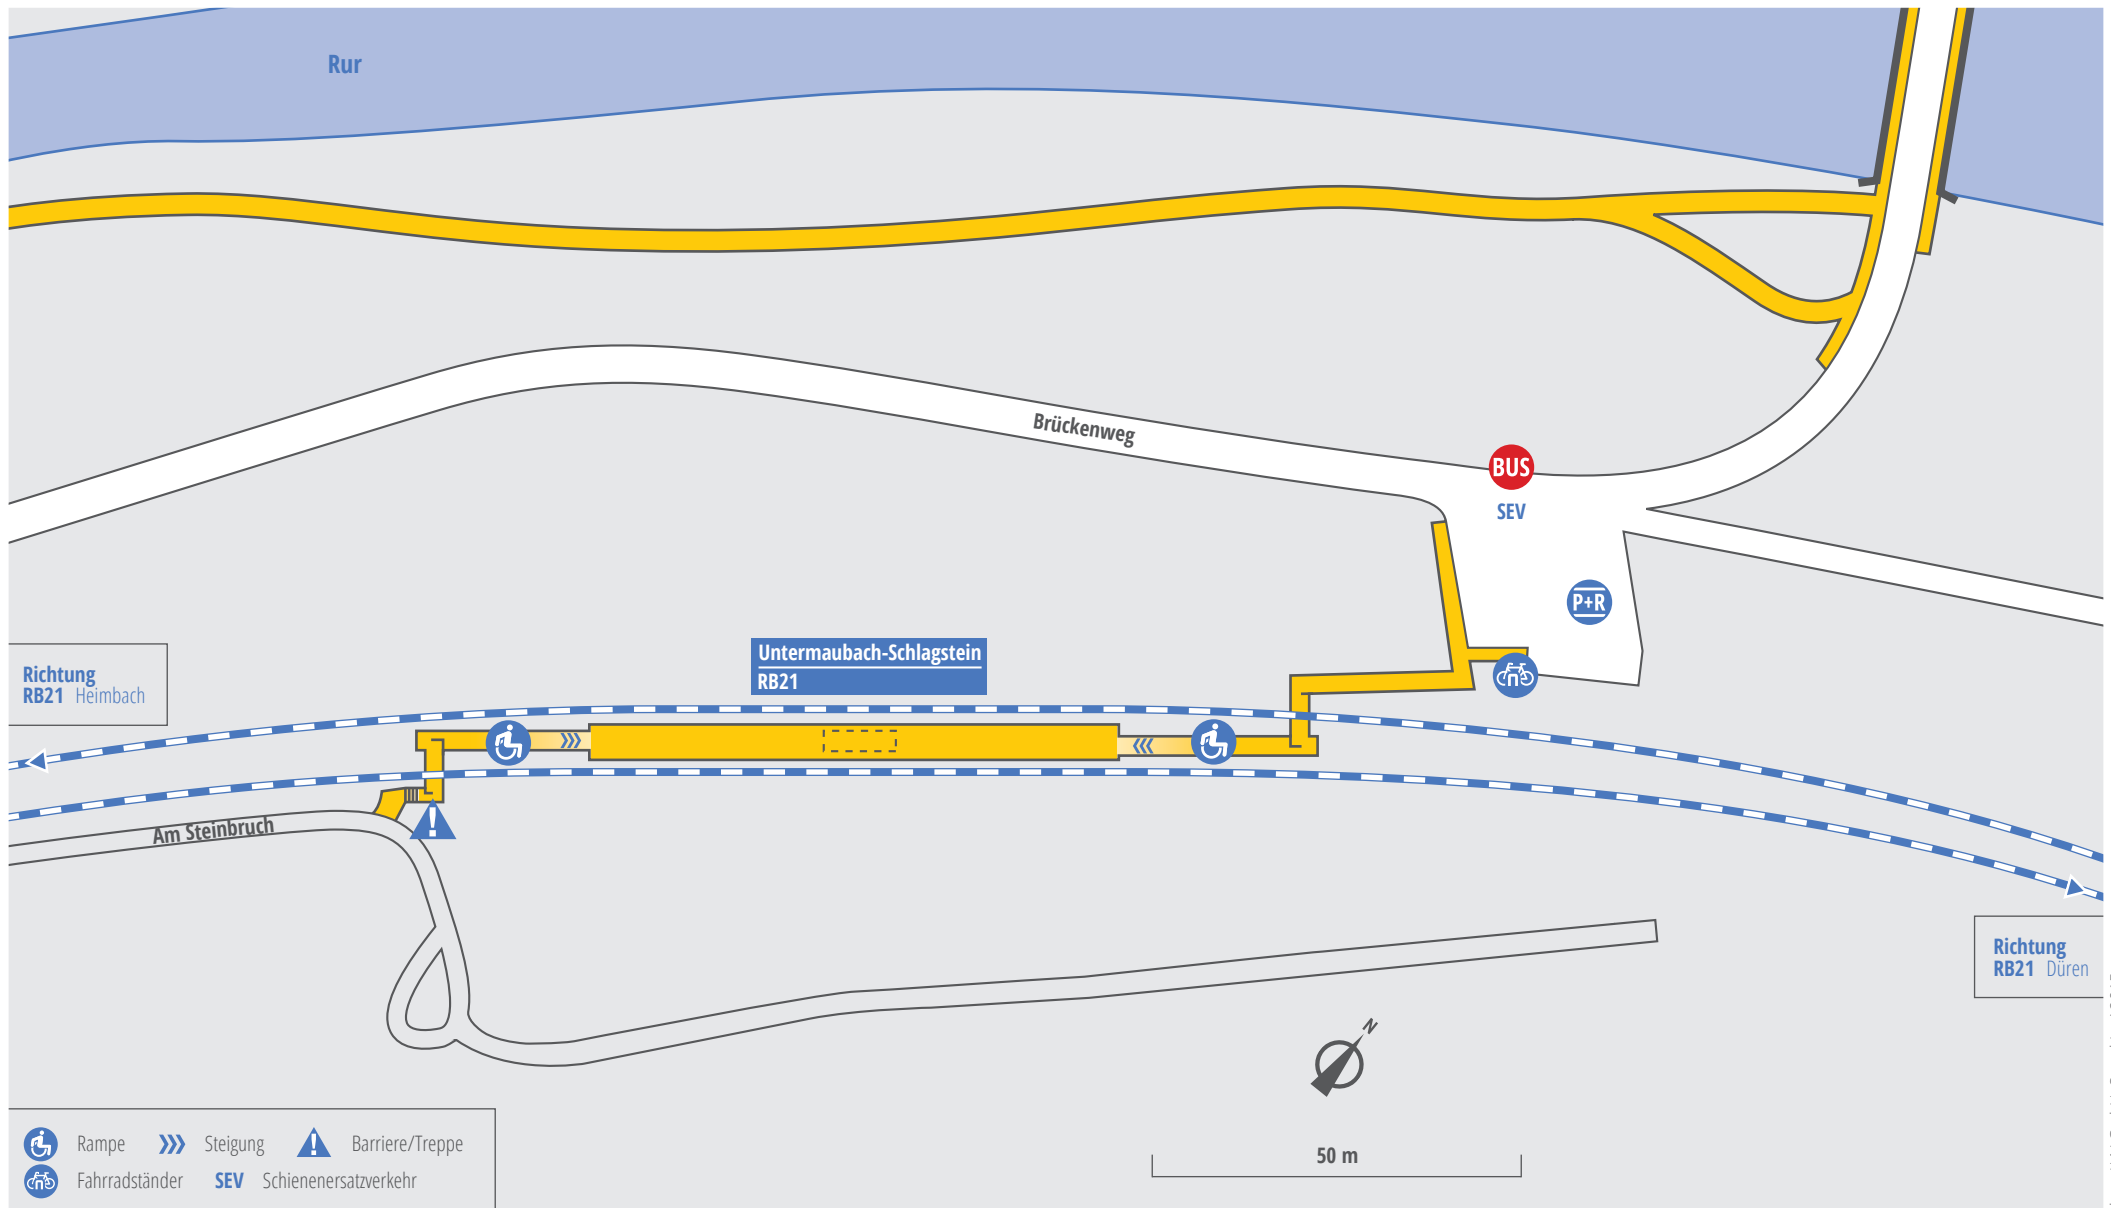

Kreuzau Untermaubach-Schlagstein

Lageplan

- Rampe
- Steigung
- Barriere/Treppe
- Fahrradständer
- SEV Schienenersatzverkehr