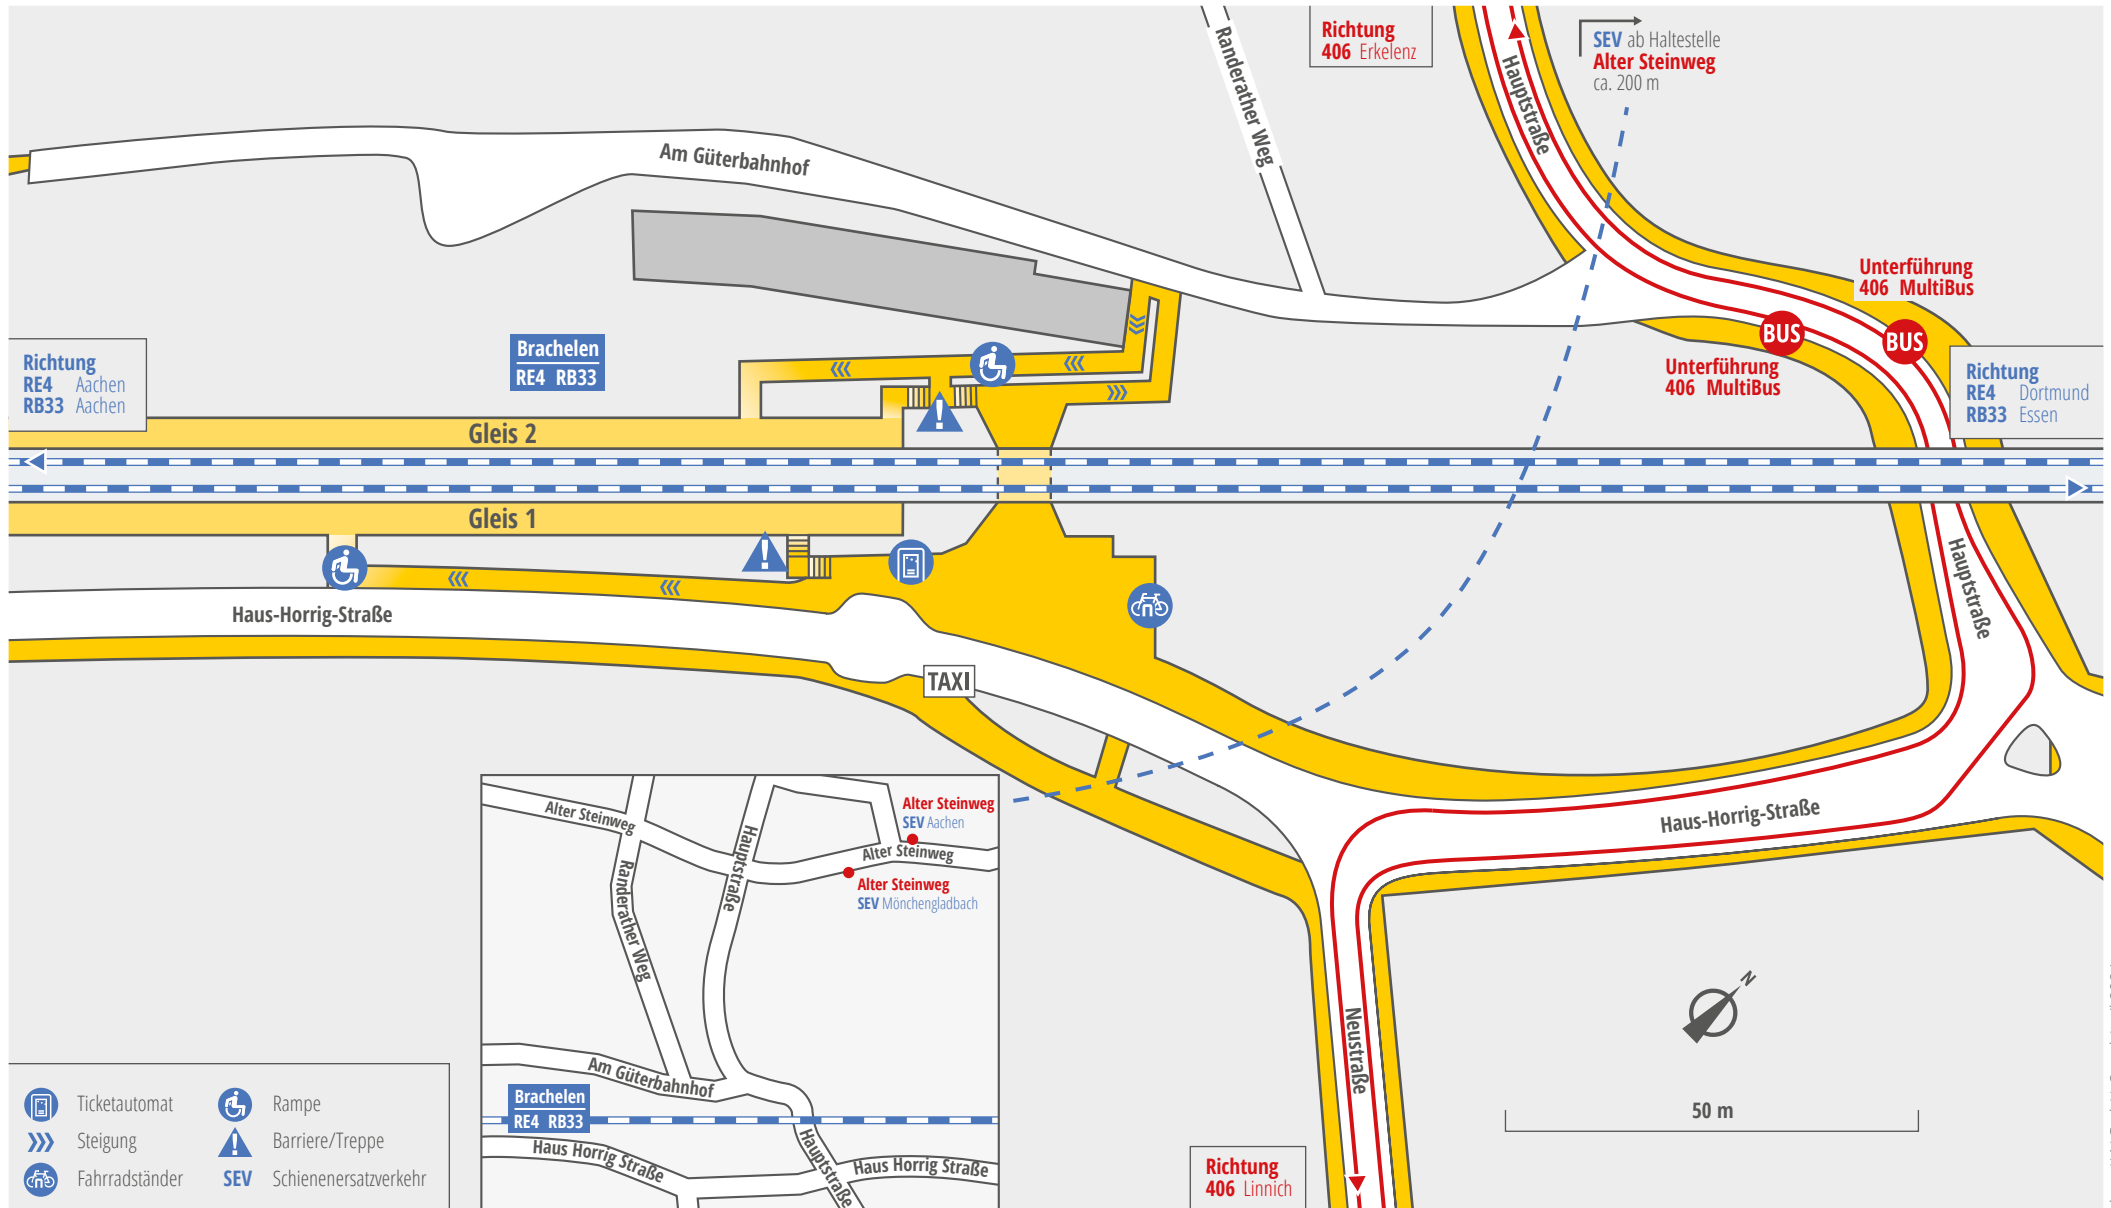

Hückelhoven Brachelen

Lageplan

- Ticketautomat
- Rampe
- Steigung
- Barriere/Treppe
- Fahrradständer
- SEV Schienenersatzverkehr