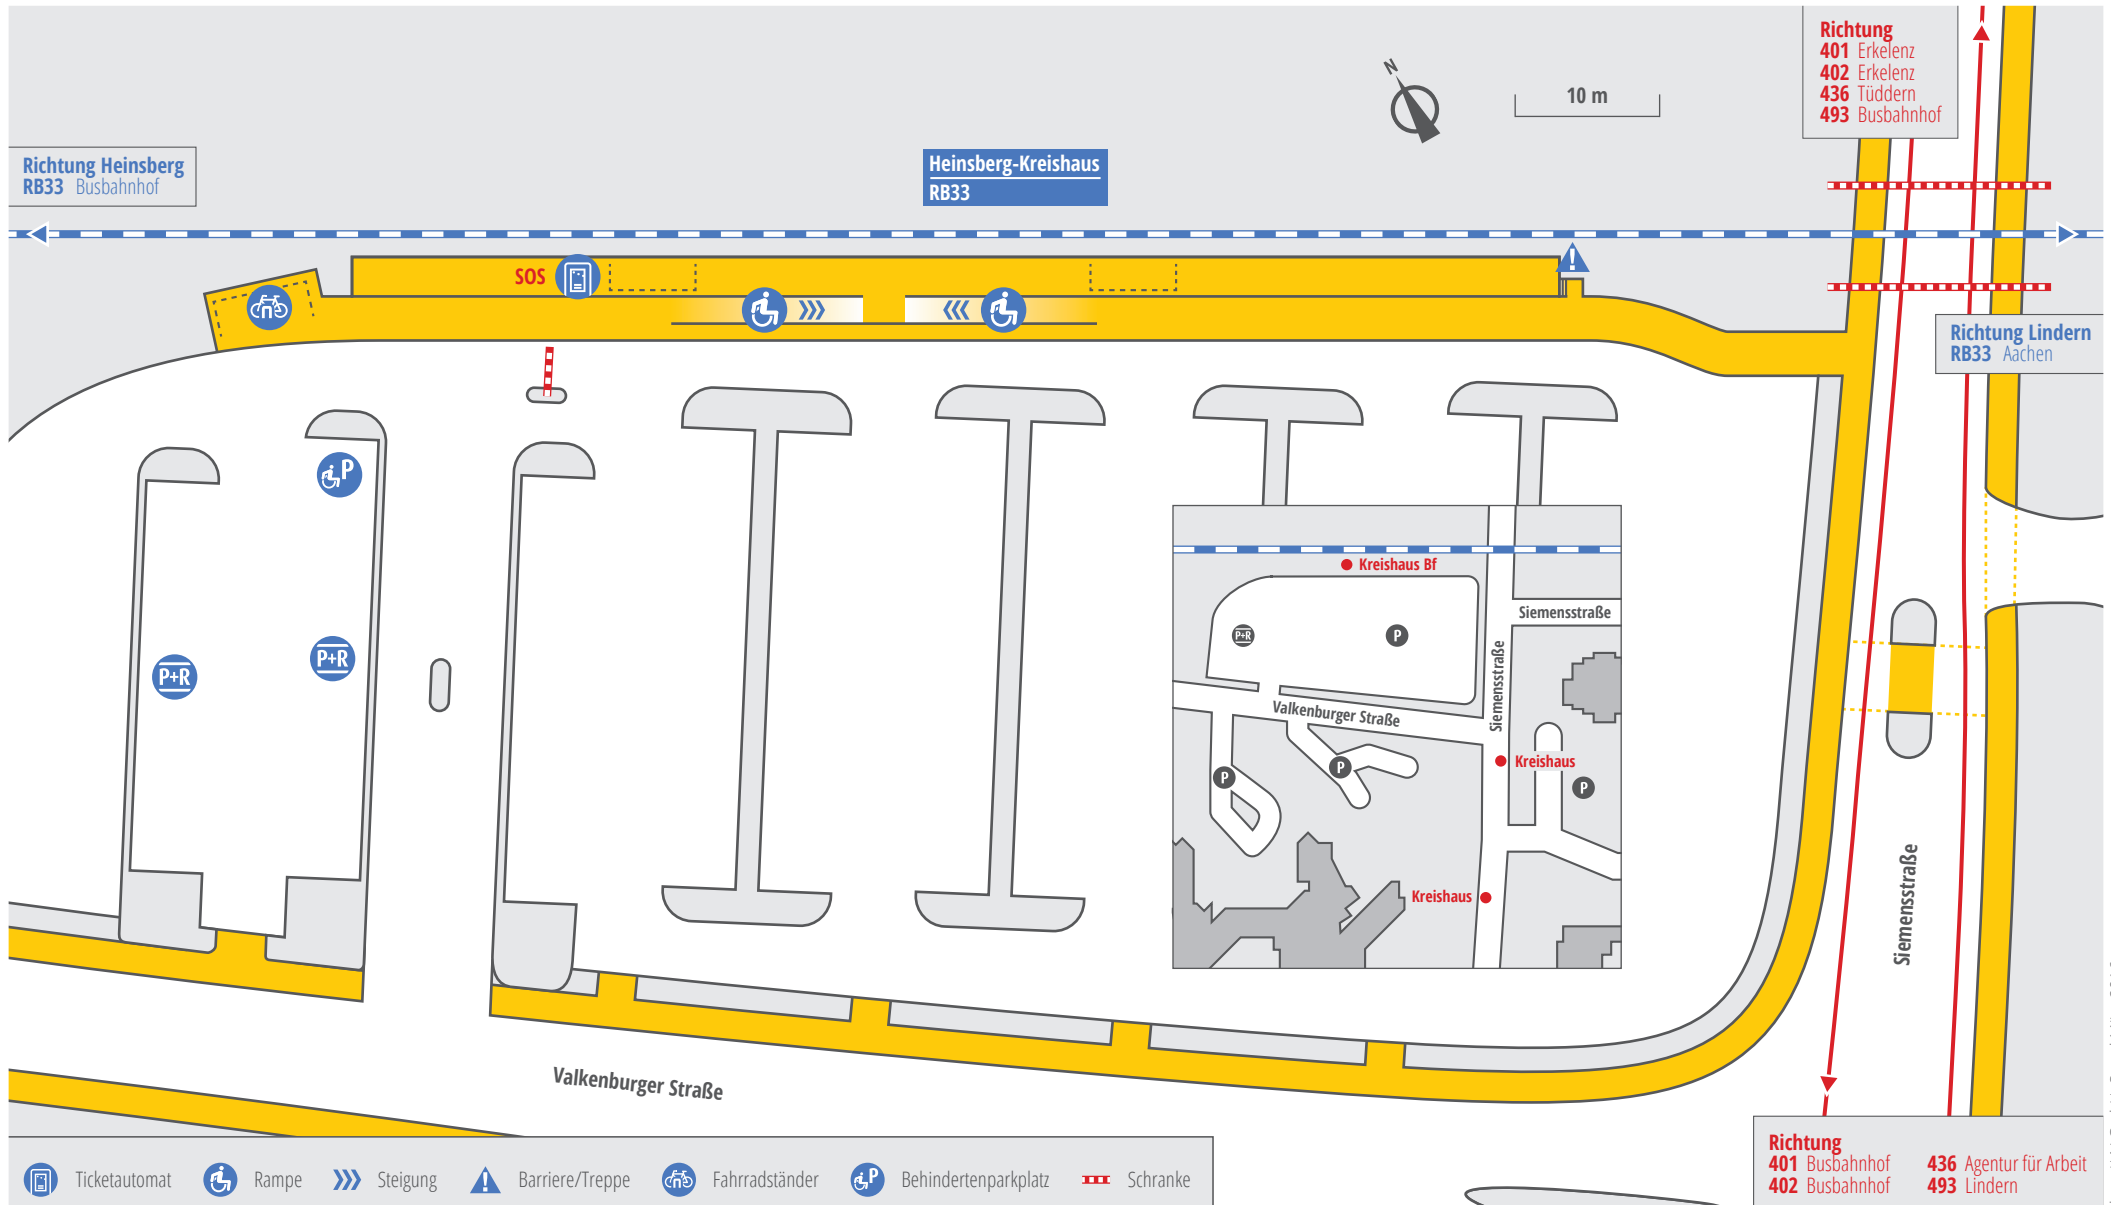

Heinsberg-Kreishaus

Lageplan

Richtung
401 Erkelenz
402 Erkelenz
436 Tüddern
493 Busbahnhof

Richtung Heinsberg
RB33 Busbahnhof

Heinsberg-Kreishaus
RB33

Richtung Lindern
RB33 Aachen

 Ticketautomat
  Rampe
  Steigung
  Barriere/Treppe
  Fahrradständer
  Behindertenparkplatz
  Schranke

Richtung
401 Busbahnhof **436** Agentur für Arbeit
402 Busbahnhof **493** Lindern