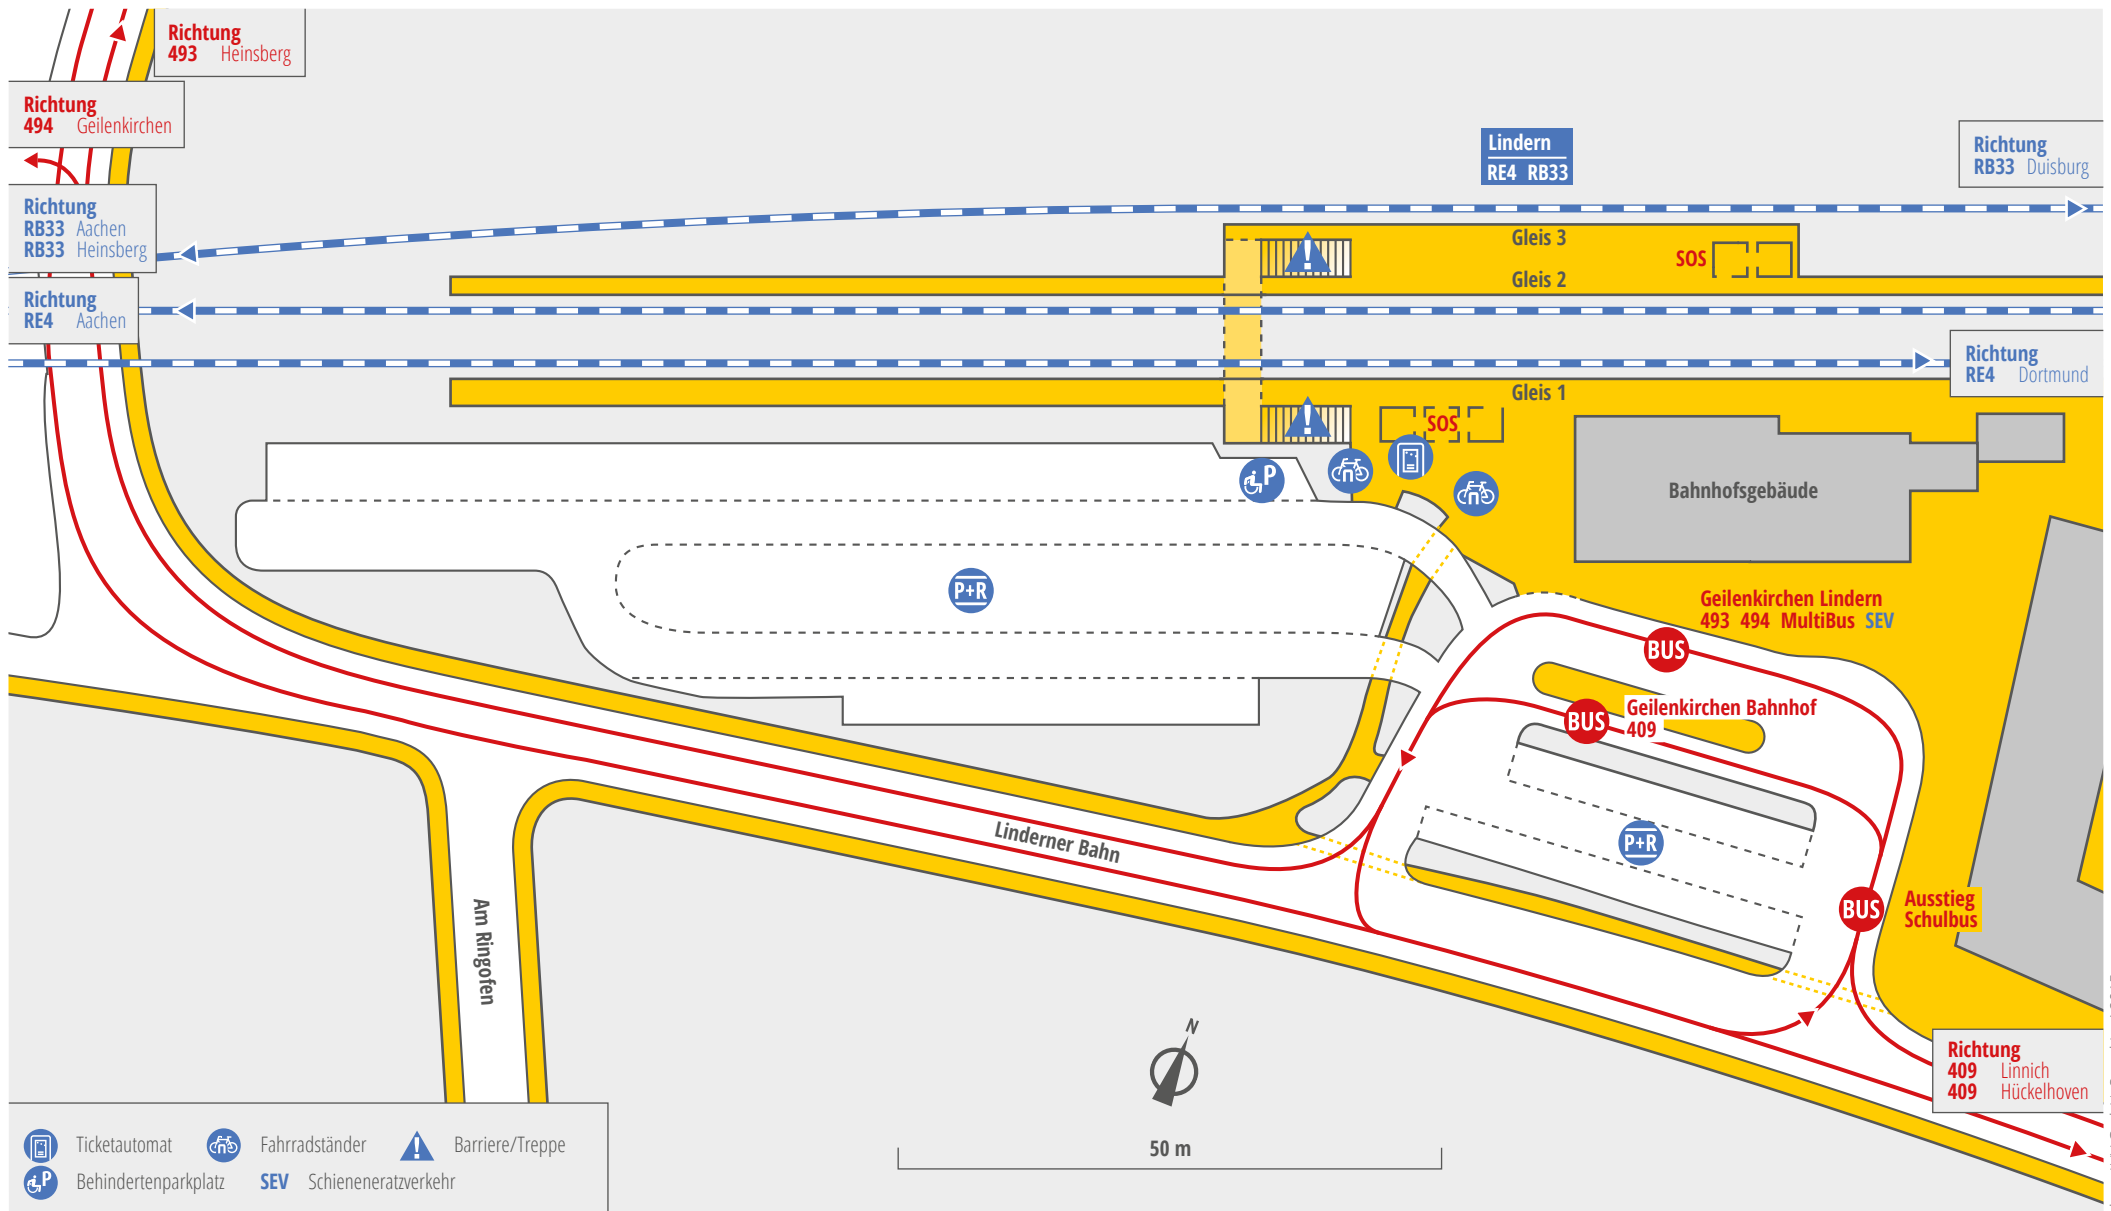

Geilenkirchen Lindern

Lageplan

-  Ticketautomat
-  Fahrradständer
-  Barriere/Treppe
-  Behindertenparkplatz
-  SEV Schieneneratzverkehr