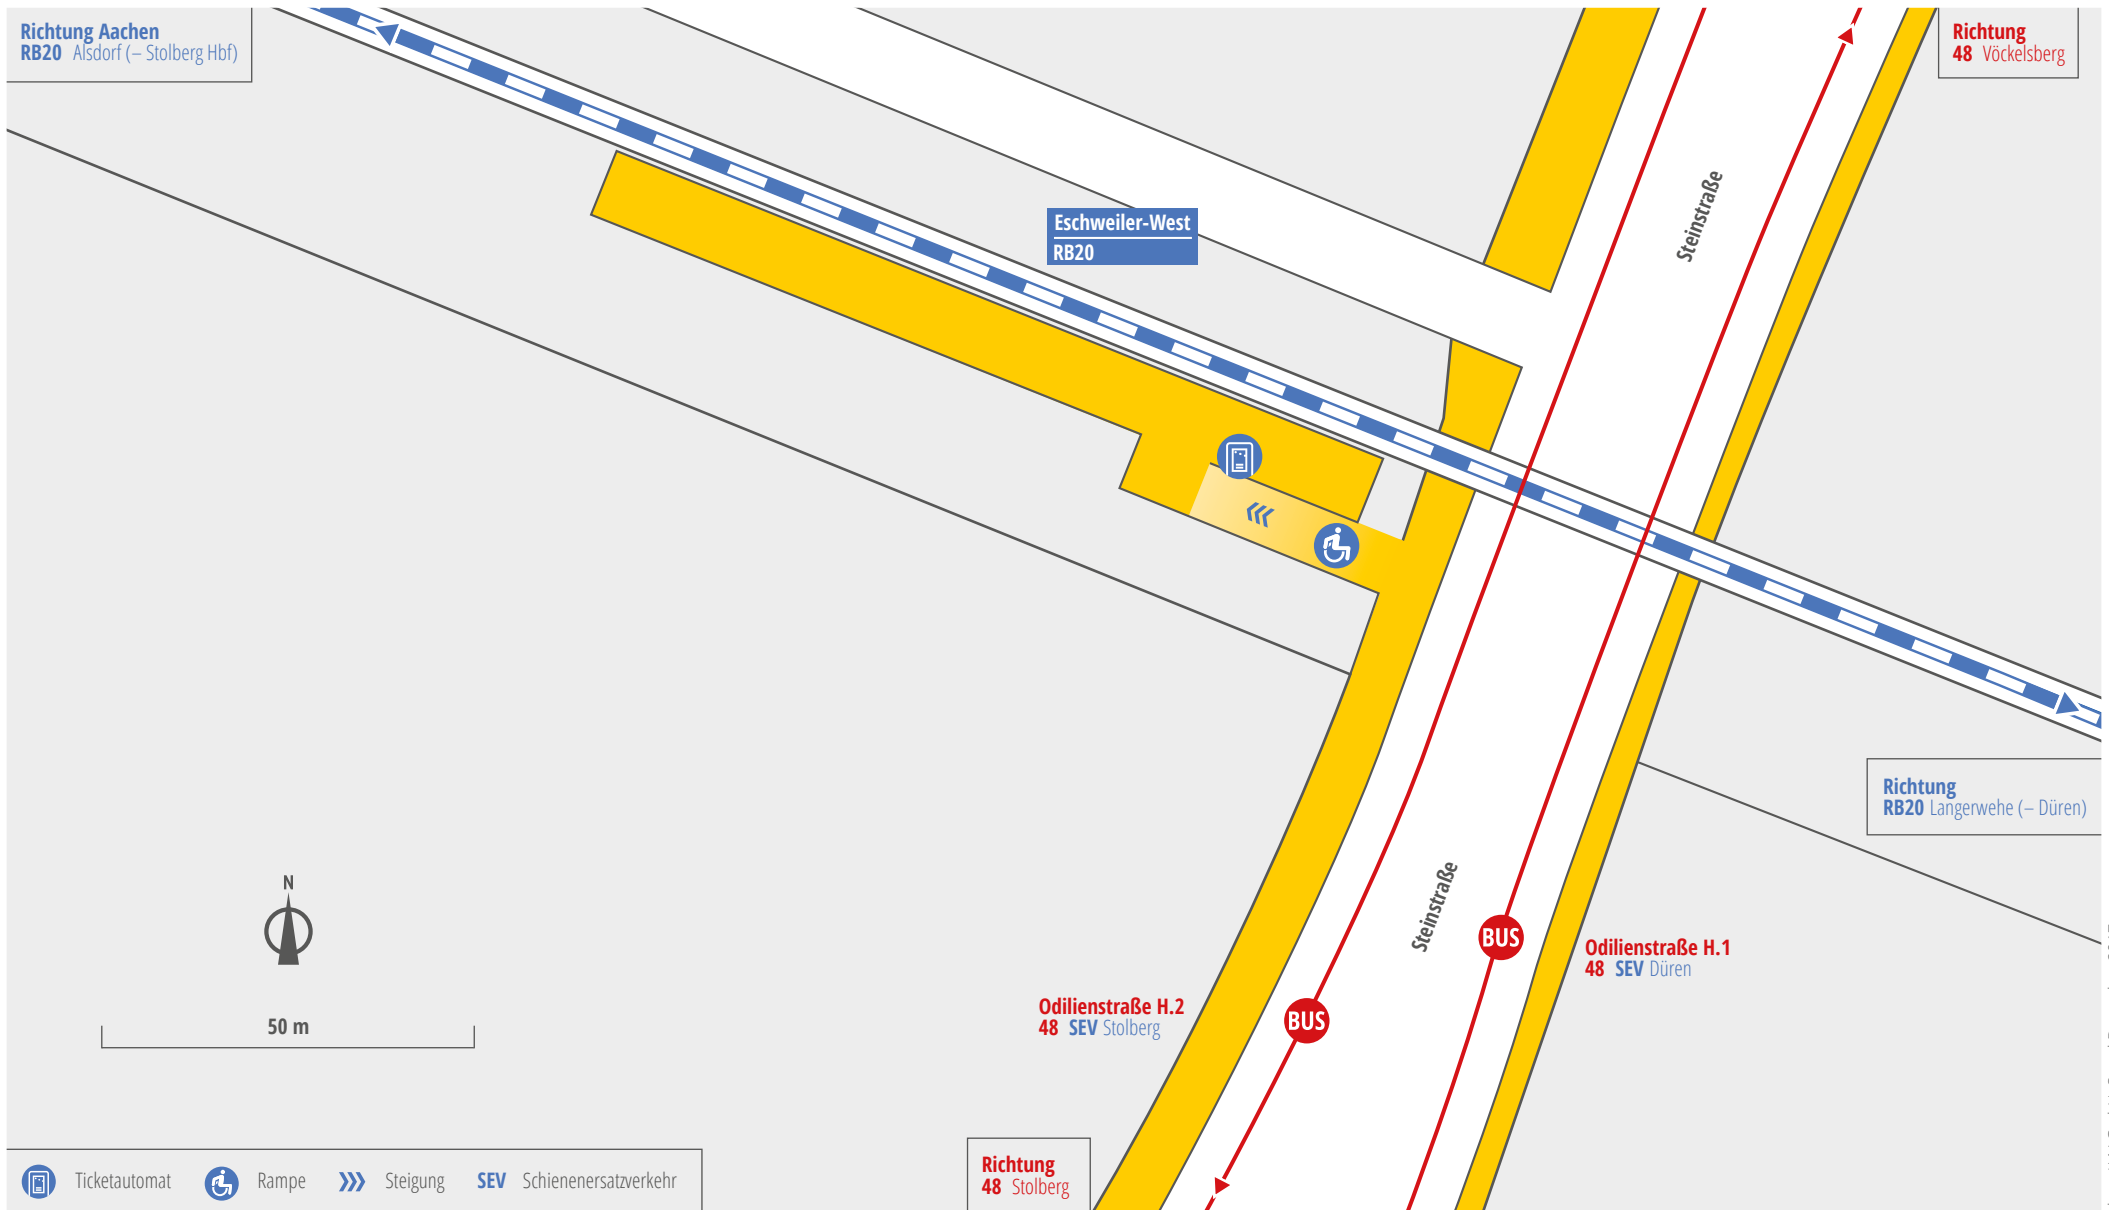

Eschweiler-West · Odilienstraße

Lageplan

Ticketautomat Rampe Steigung SEV Schienenersatzverkehr

Richtung 48 Stolberg