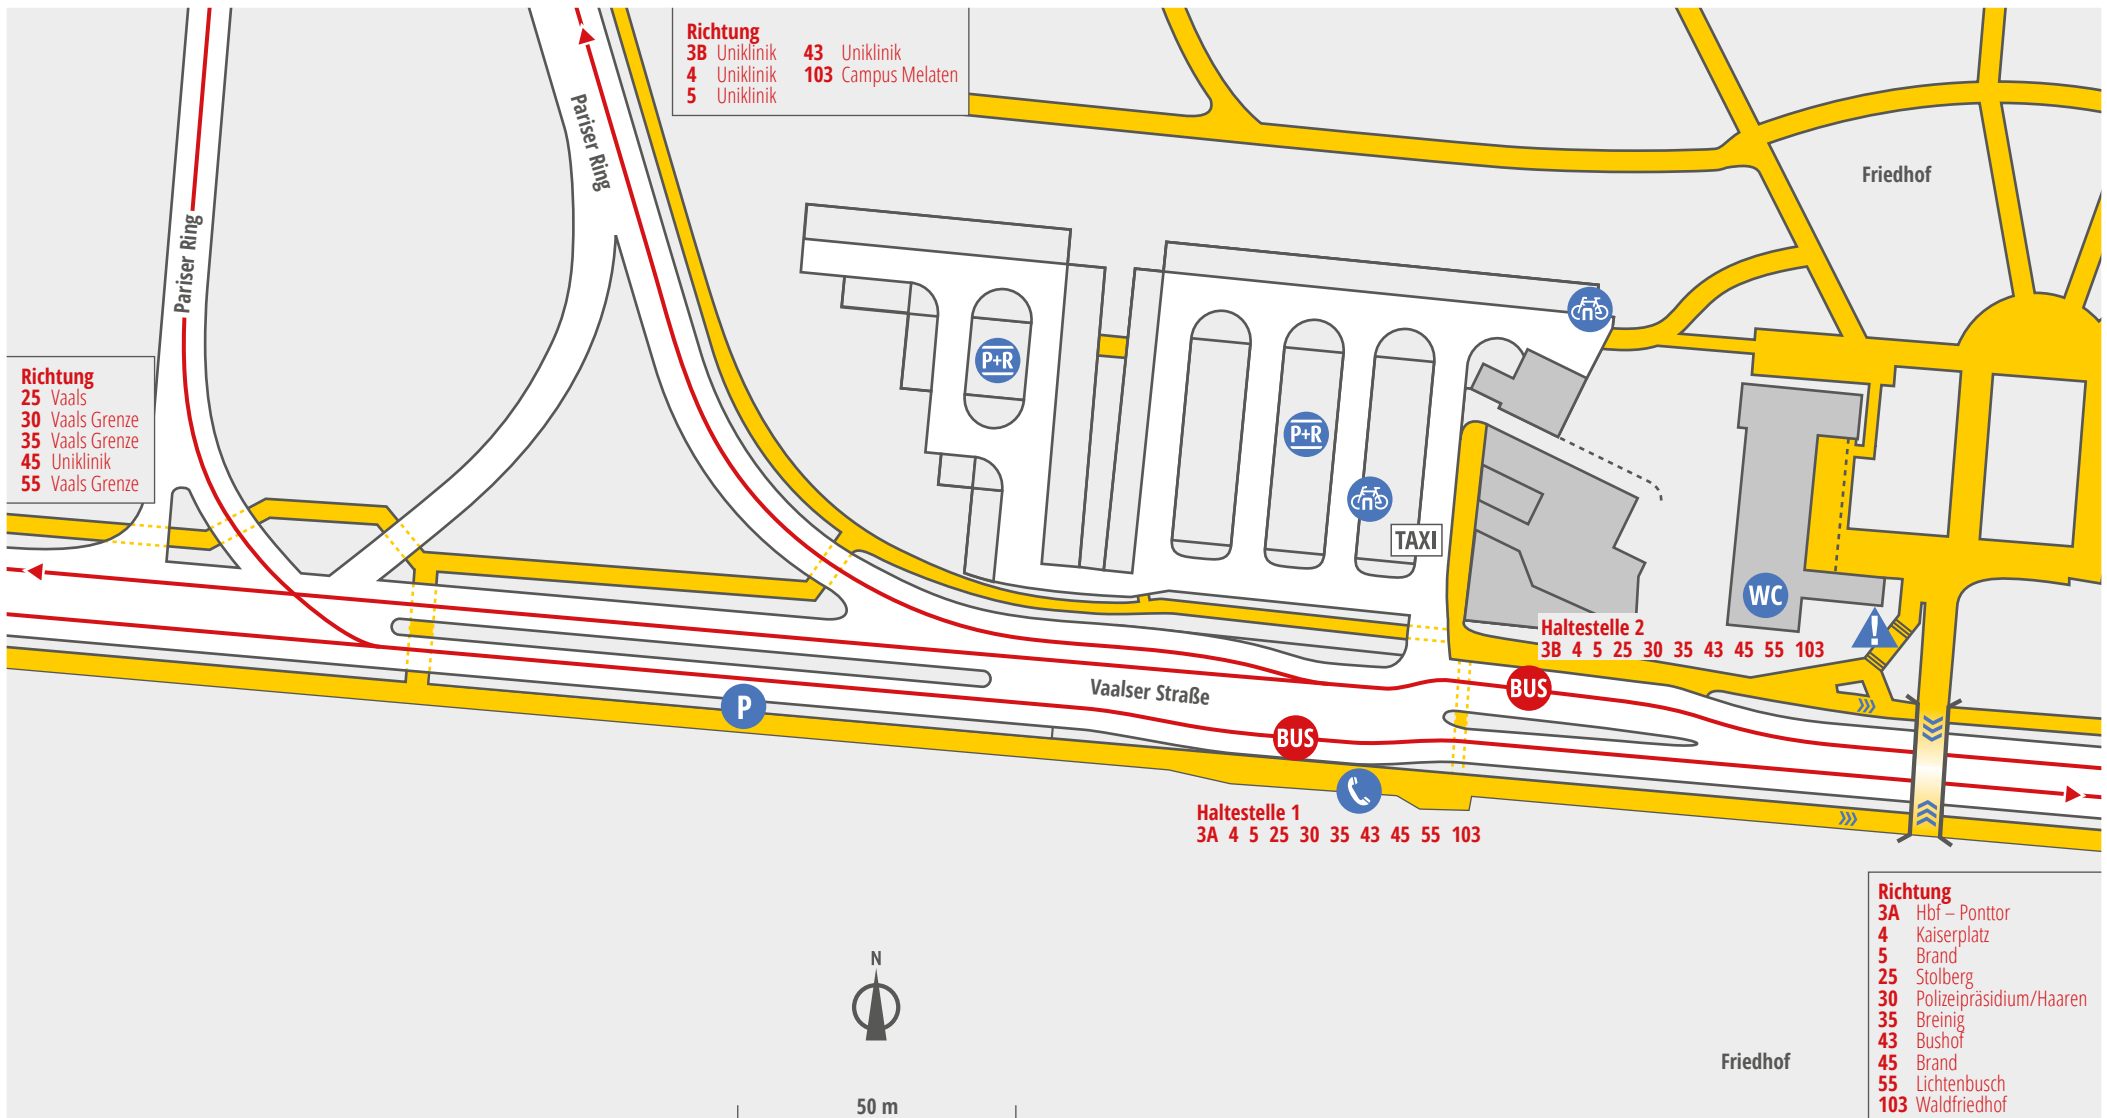

Aachen Westfriedhof

Lageplan

 Steigung
  Barriere/Treppe
  Fahrradständer