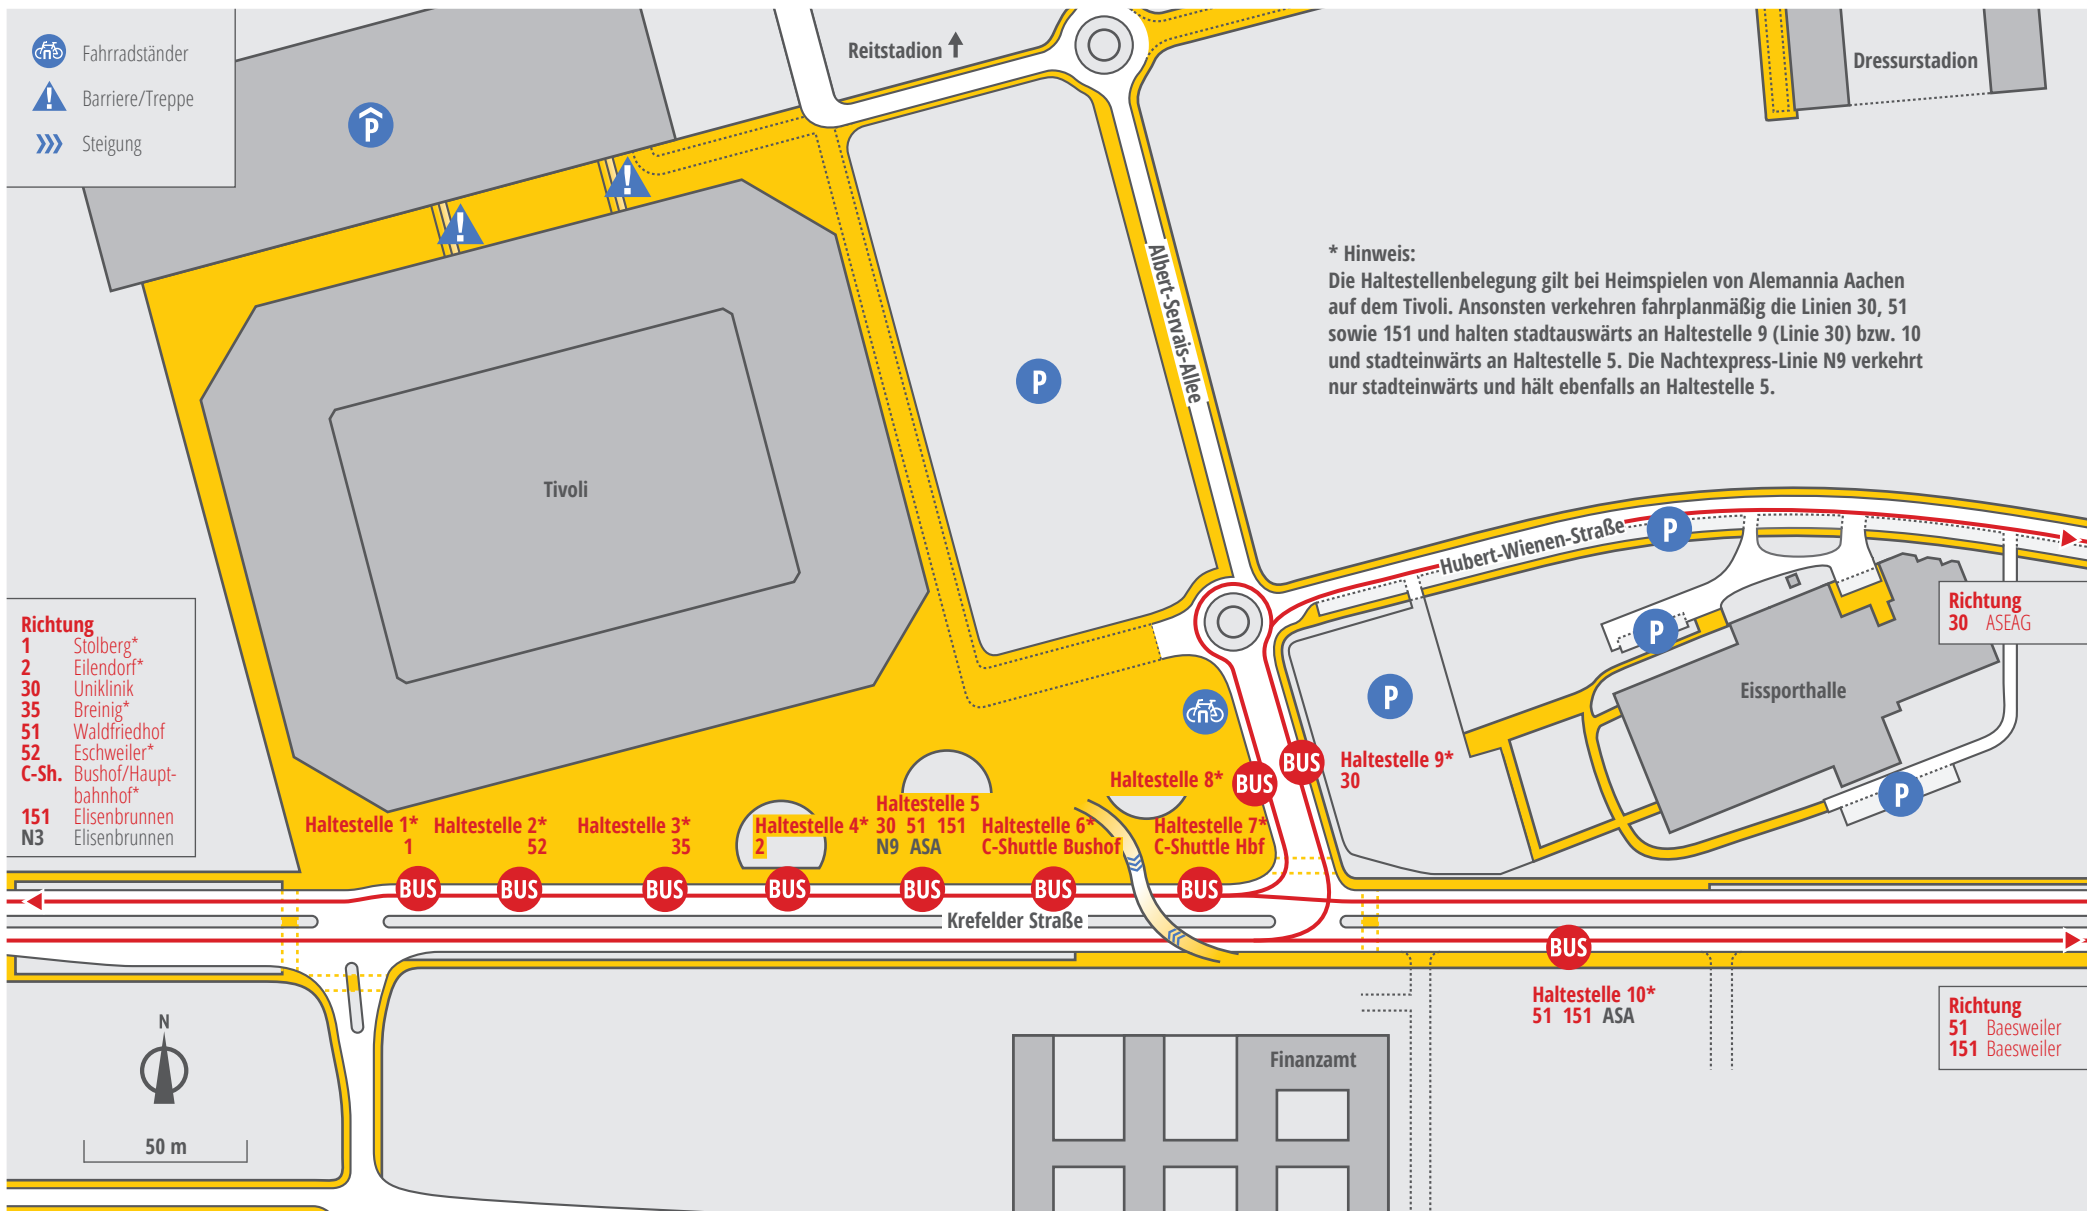

# Aachen Sportpark Soers

## Lageplan

\* Hinweis:  
Die Haltestellenbelegung gilt bei Heimspielen von Alemannia Aachen auf dem Tivoli. Ansonsten verkehren fahrplanmäßig die Linien 30, 51 sowie 151 und halten stadtauswärts an Haltestelle 9 (Linie 30) bzw. 10 und stadteinwärts an Haltestelle 5. Die Nachtexpress-Linie N9 verkehrt nur stadteinwärts und hält ebenfalls an Haltestelle 5.