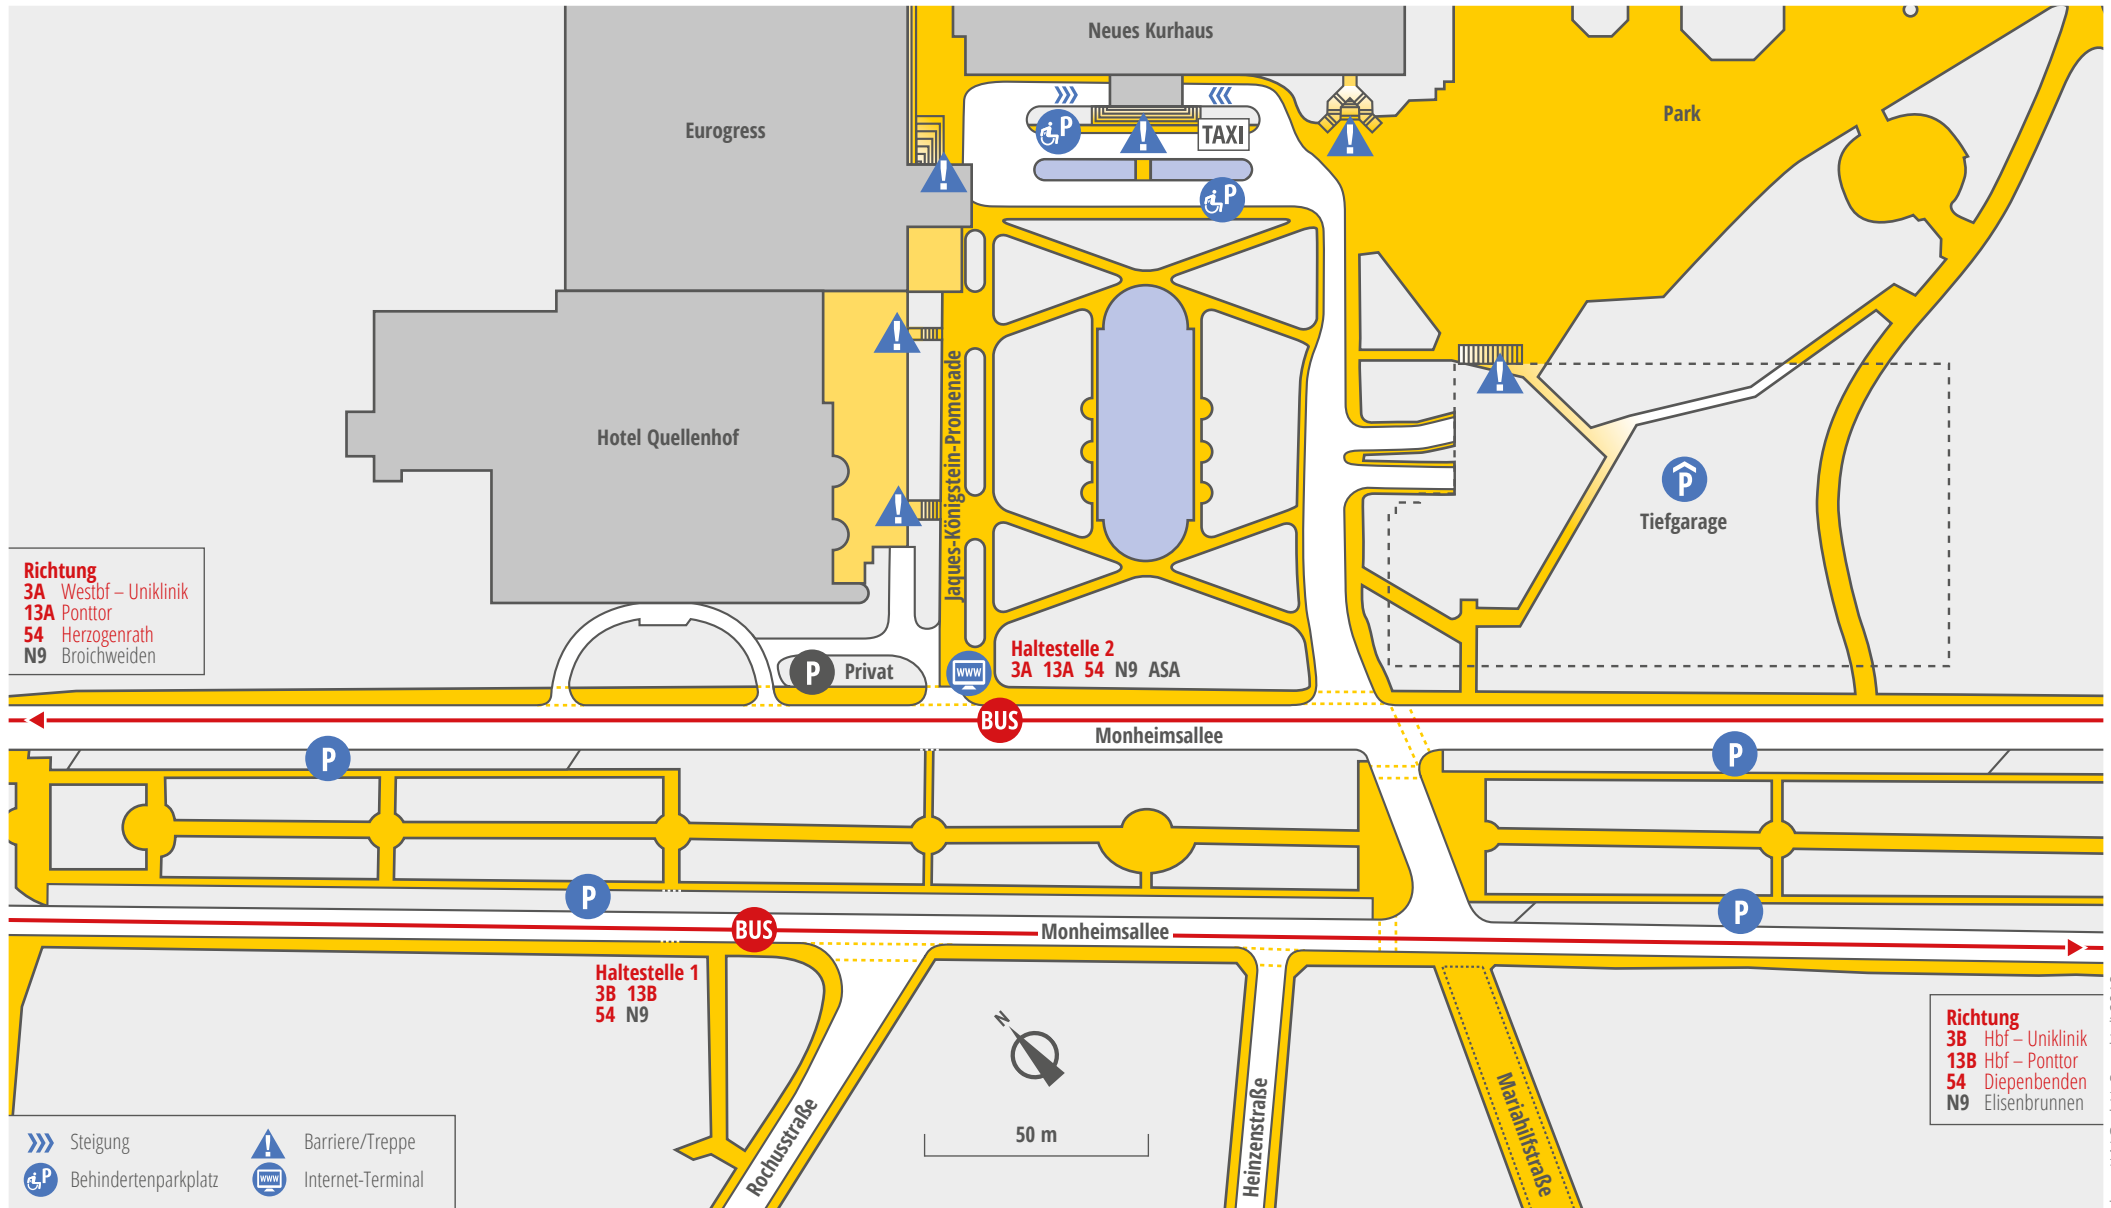

Aachen Eurogress

Lageplan

Richtung
3A Westbf – Uniklinik
13A Ponttor
54 Herzogenrath
N9 Broichweiden

Richtung
3B Hbf – Uniklinik
13B Hbf – Ponttor
54 Diepenbenden
N9 Eisenbrunnen

 Steigung
 Behindertenparkplatz
 Barriere/Treppe
 Internet-Terminal