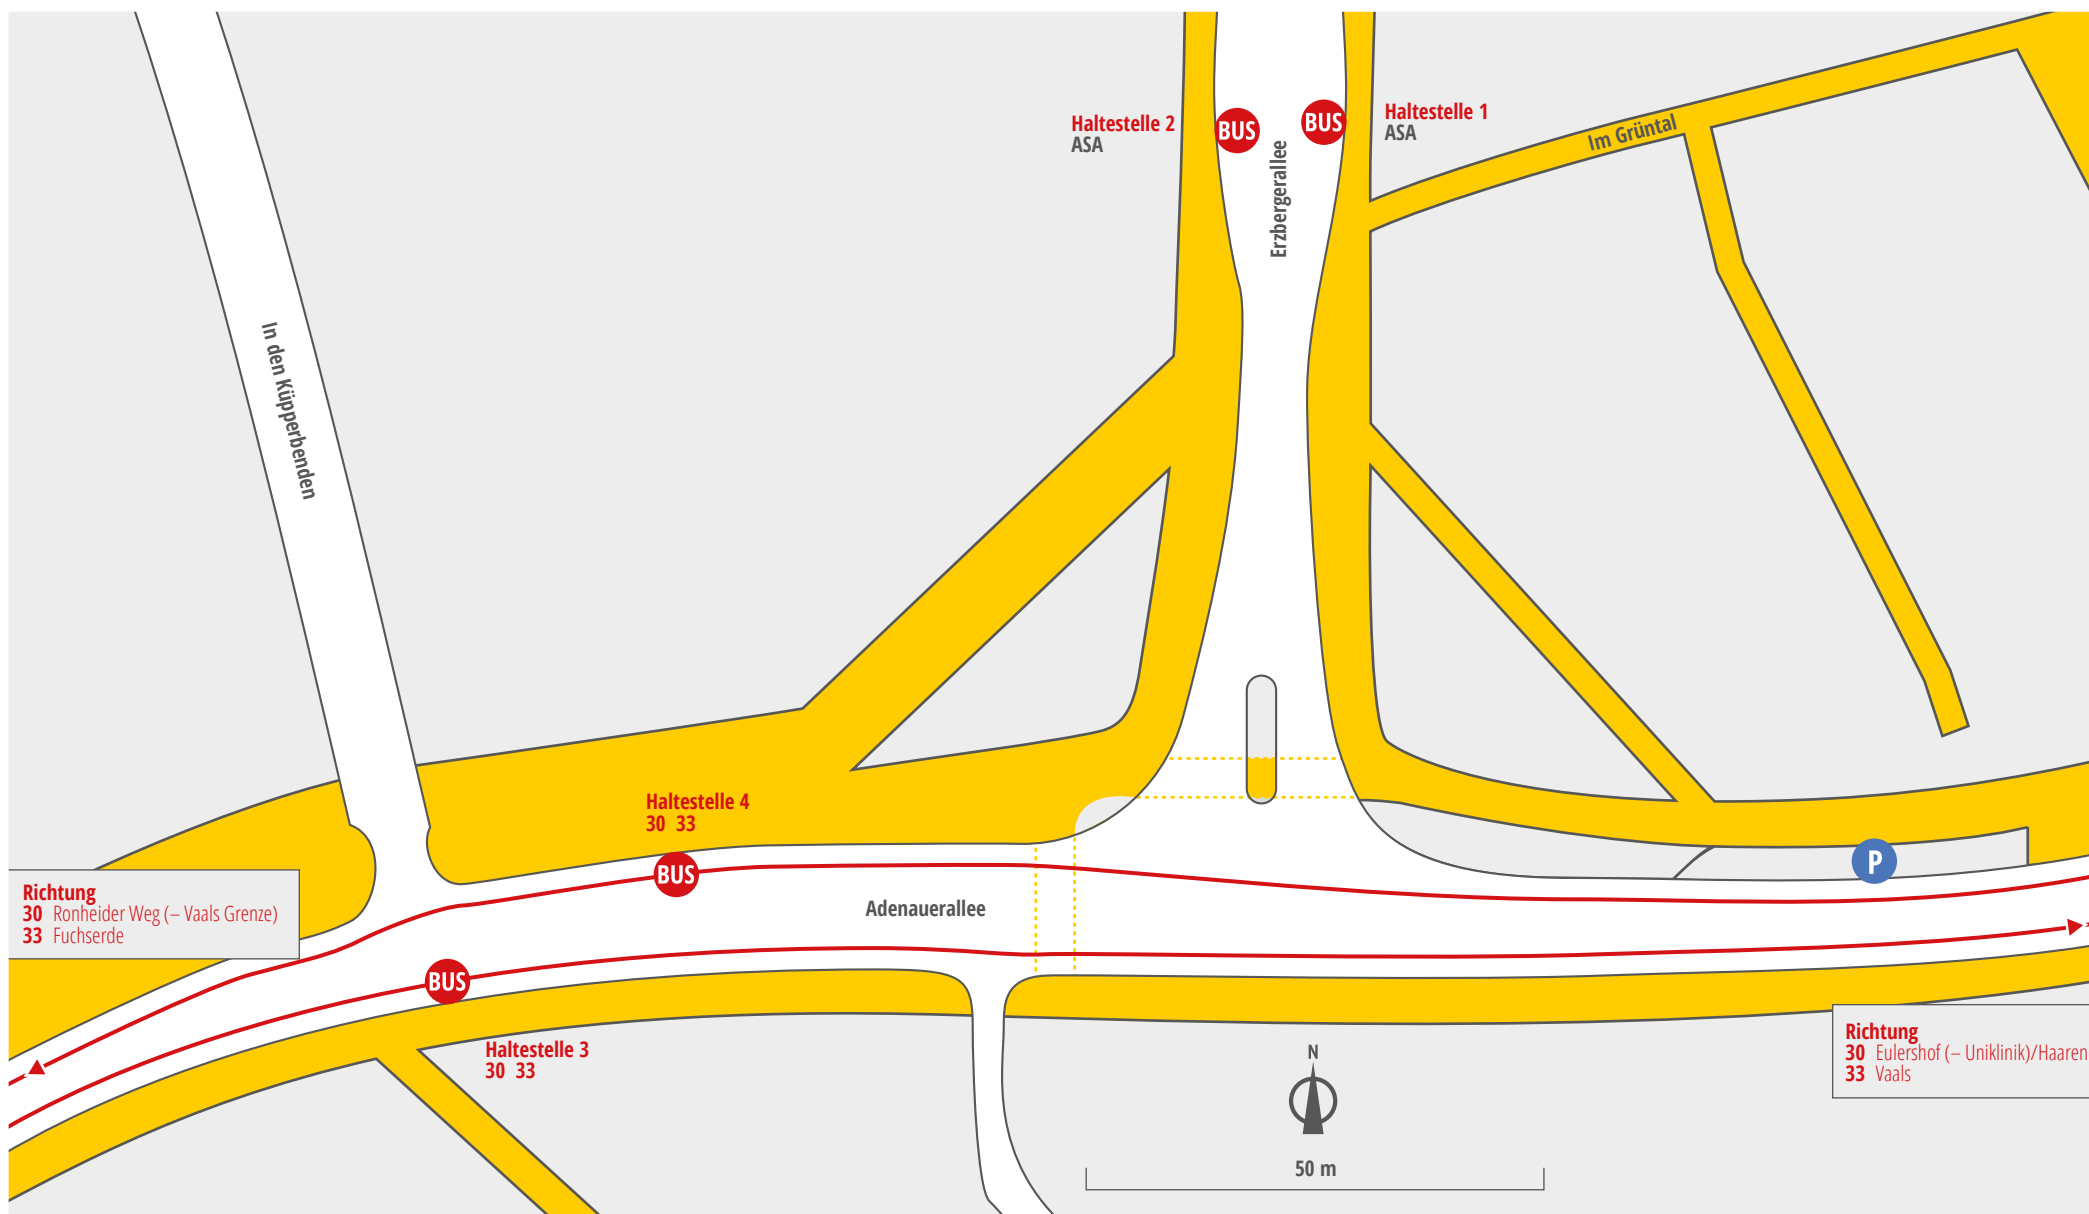

# Aachen Beverau

## Lageplan

**Richtung**  
30 Ronheider Weg (- Vaals Grenze)  
33 Fuchserde

**Richtung**  
30 Eulershof (- Uniklinik)/Haaren  
33 Vaals