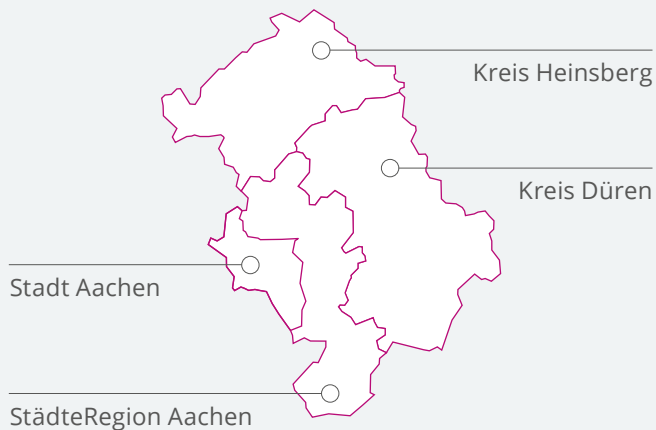

WAS KOSTET DAS TICKET?

Mit dem neuen Azubi-Ticket fährst du für 72 Euro durch das gesamte AVV-Gebiet. Clevere Köpfe nutzen das neue Azubi-ABO und sparen jeden Monat 10 Euro.

Nimm mit deinem Abo einfach noch jemanden mit! 1 Erwachsener und 3 Kinder begleiten dich kostenlos ab 19 Uhr werktags sowie an Wochenenden und Feiertagen ganztägig.

Dein neues Azubi-ABO spart auch jede Menge Lauferei, denn das eTicket wird dir zugeschickt und du zahlst bequem per Bankeinzug.

Azubi-ABO für 62 Euro

AVV-VERBUNDGEBIET