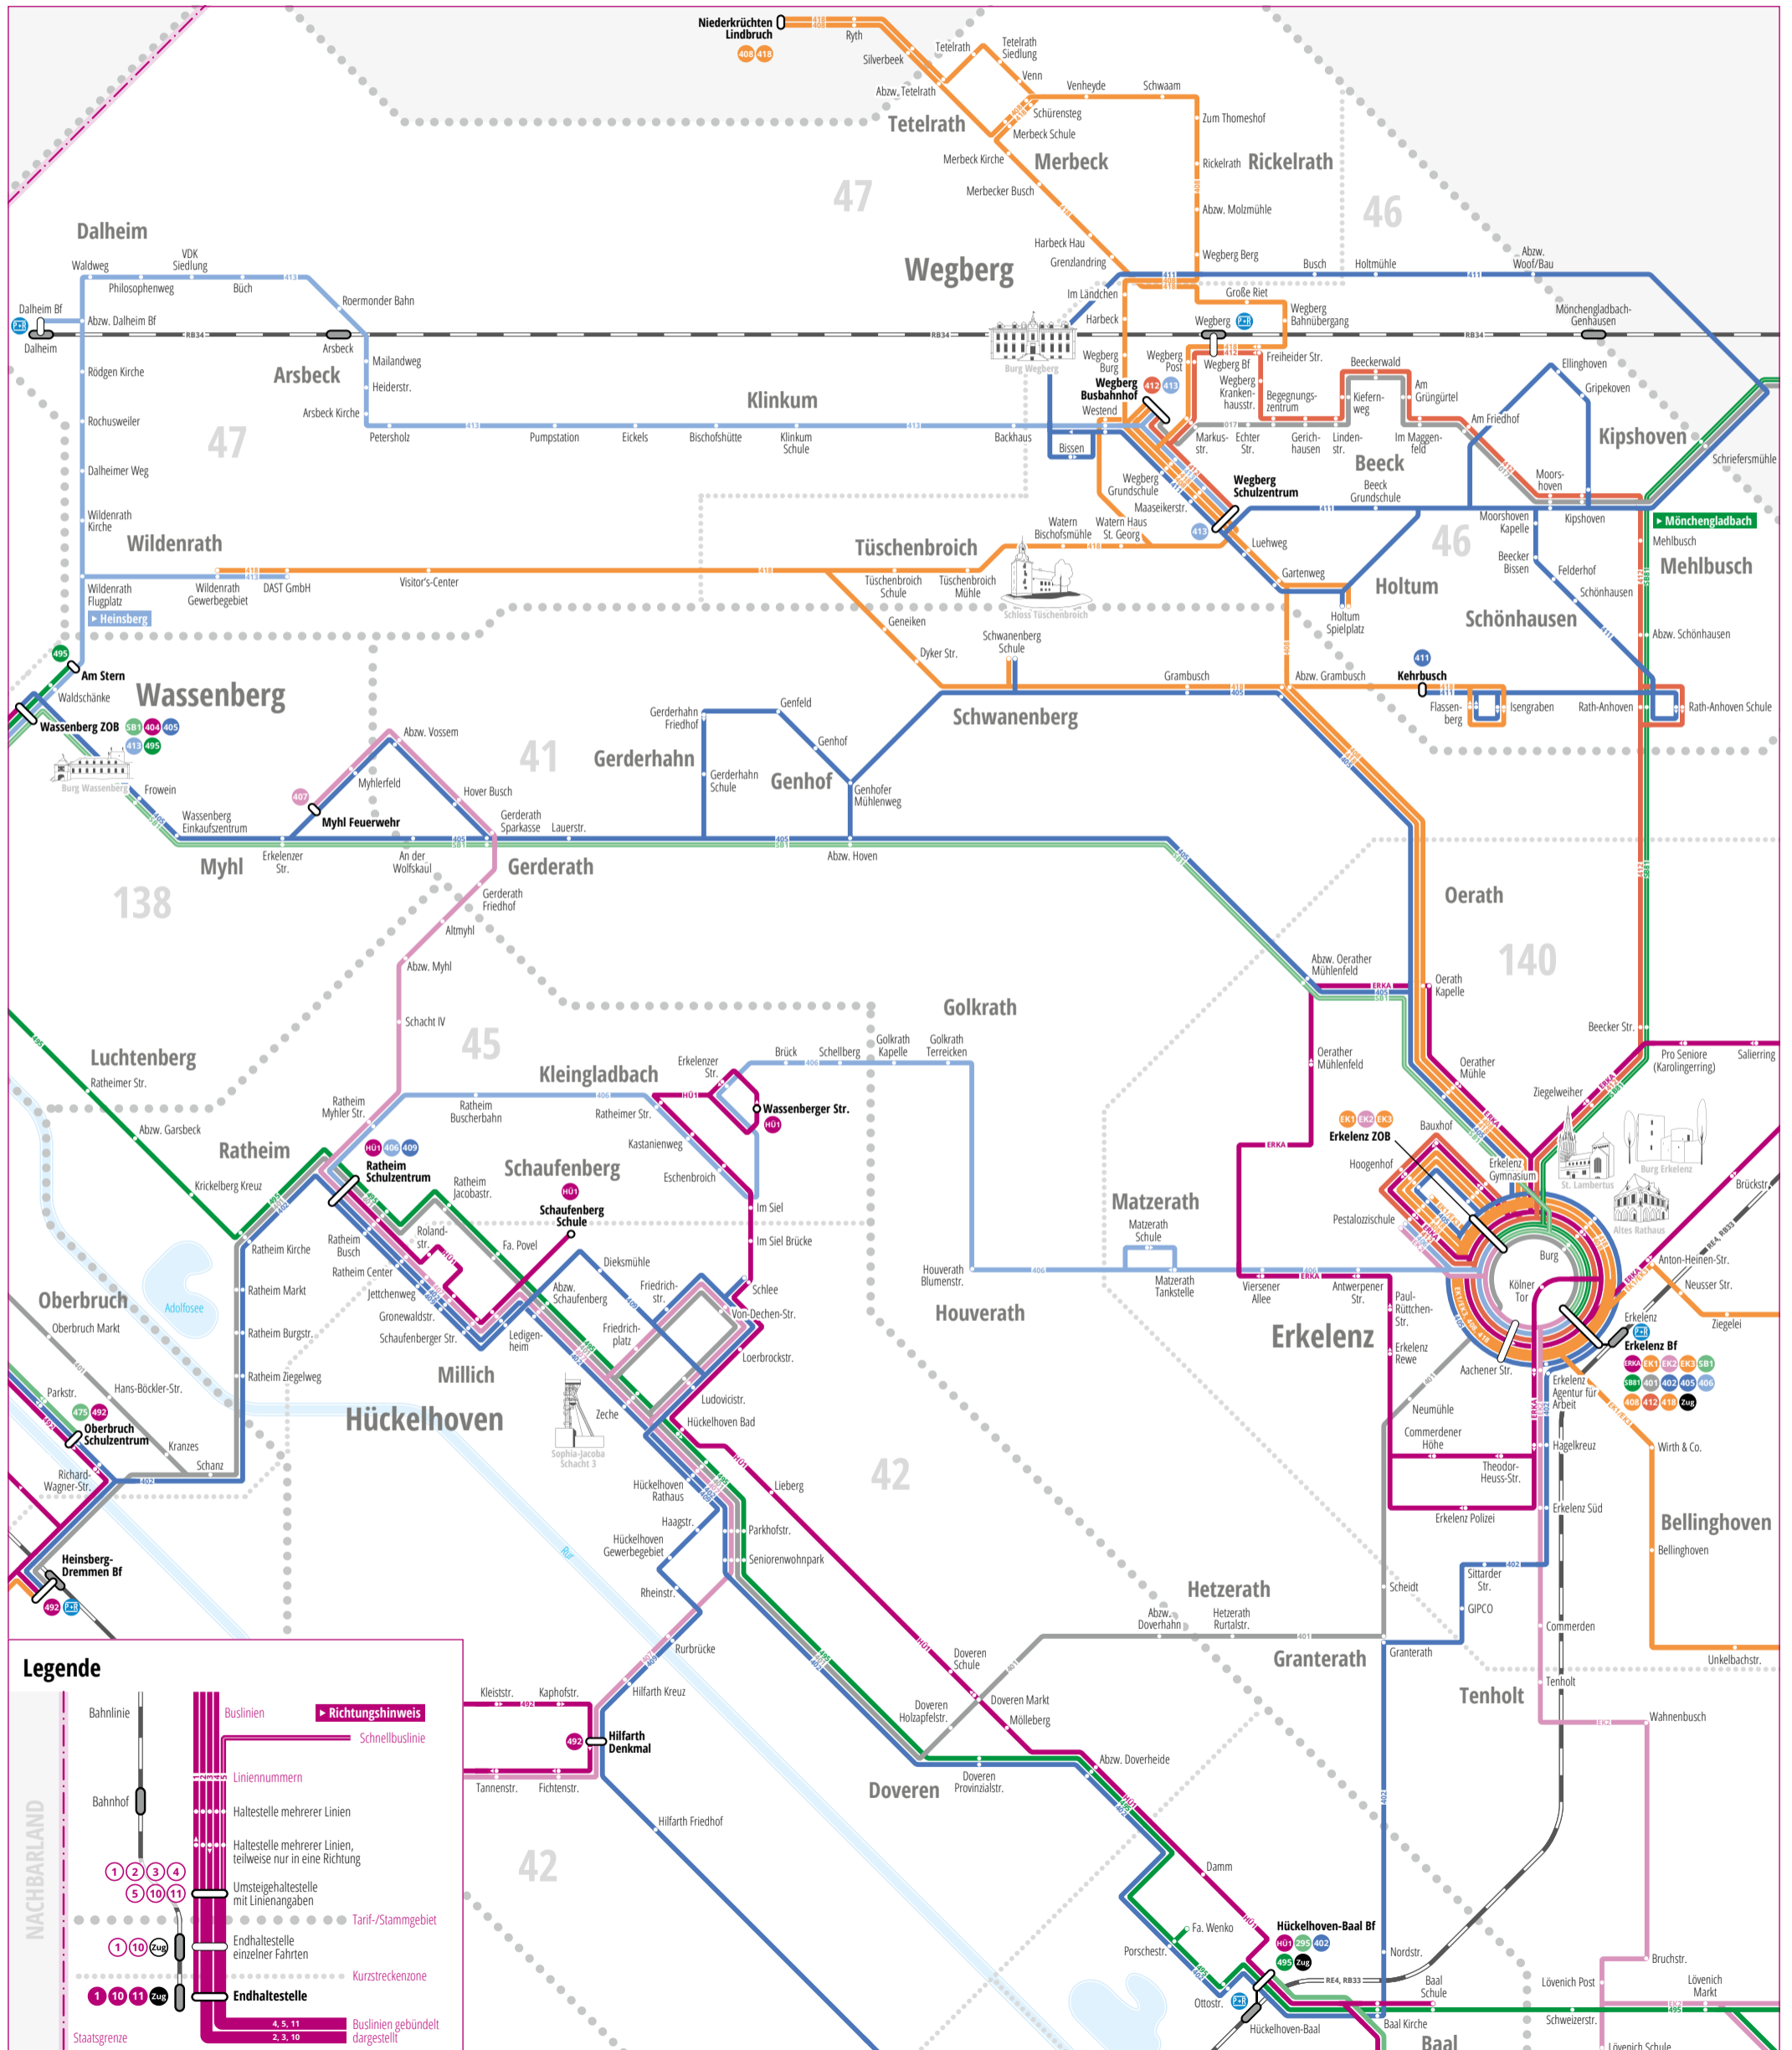

2017/2018 > Liniennetzplan Wegberg

Legende

- Bahnlinie
- Bahnhof
- Buslinien
- Schnellbuslinie
- Richtungshinweis
- Liniennummern
- Haltestelle mehrerer Linien
- Haltestelle mehrerer Linien, teilweise nur in eine Richtung
- Umsteigehaltestelle mit Linienangaben
- Tarif-/Stammgebiet
- Endhaltestelle einzelner Fahrten
- Kurzstreckenzone
- Endhaltestelle
- Buslinien gebündelt dargestellt