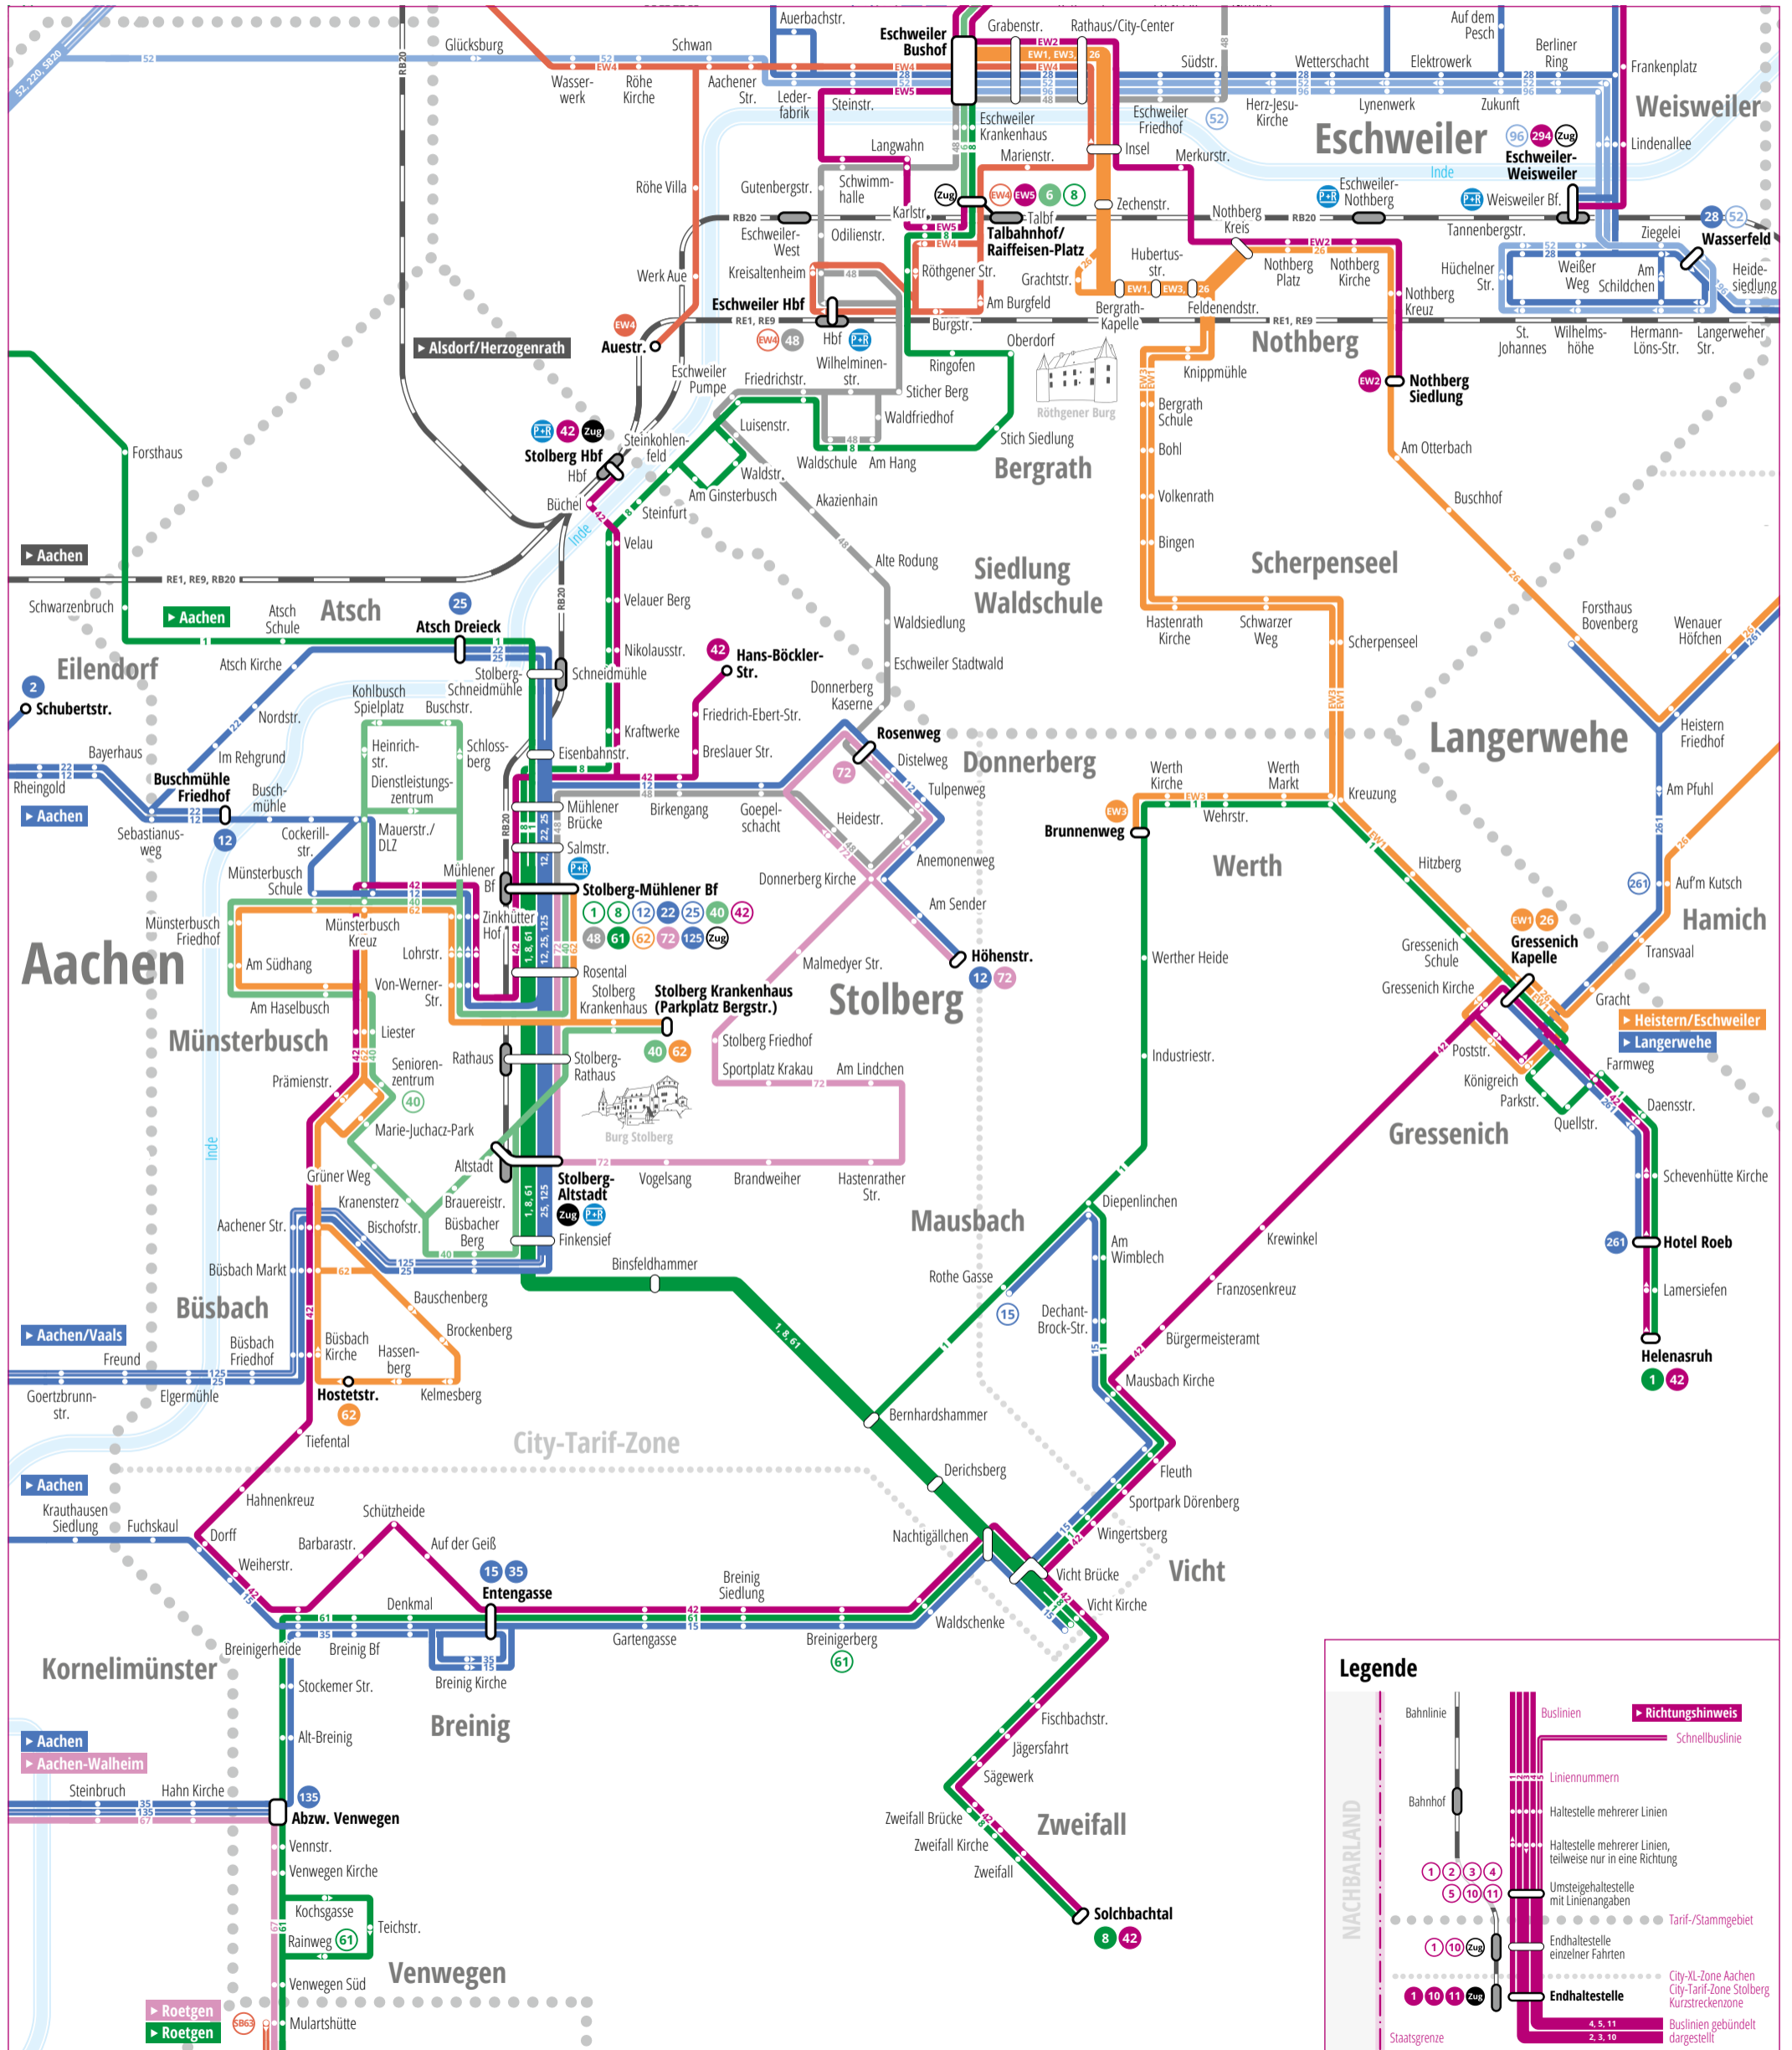

2018 > Liniennetzplan Stolberg

Legende

- Bahnlinie
- Bahnhof
- Buslinien
- Liniennummern
- Haltestelle mehrerer Linien
- Haltestelle mehrerer Linien, teilweise nur in eine Richtung
- Umsteigehaltestelle mit Linienangaben
- Endhaltestelle einzelner Fahrten
- Endhaltestelle
- Staatsgrenze
- NACHBARLAND
- City-Tarif-Zone Aachen
- City-Tarif-Zone Stolberg
- Kurzstreckenzone
- Buslinien gebündelt dargestellt
- Richtungshinweis
- Schnellbuslinie
- Tarif-/Stammgebiet
- 4, 5, 11
- 2, 3, 10