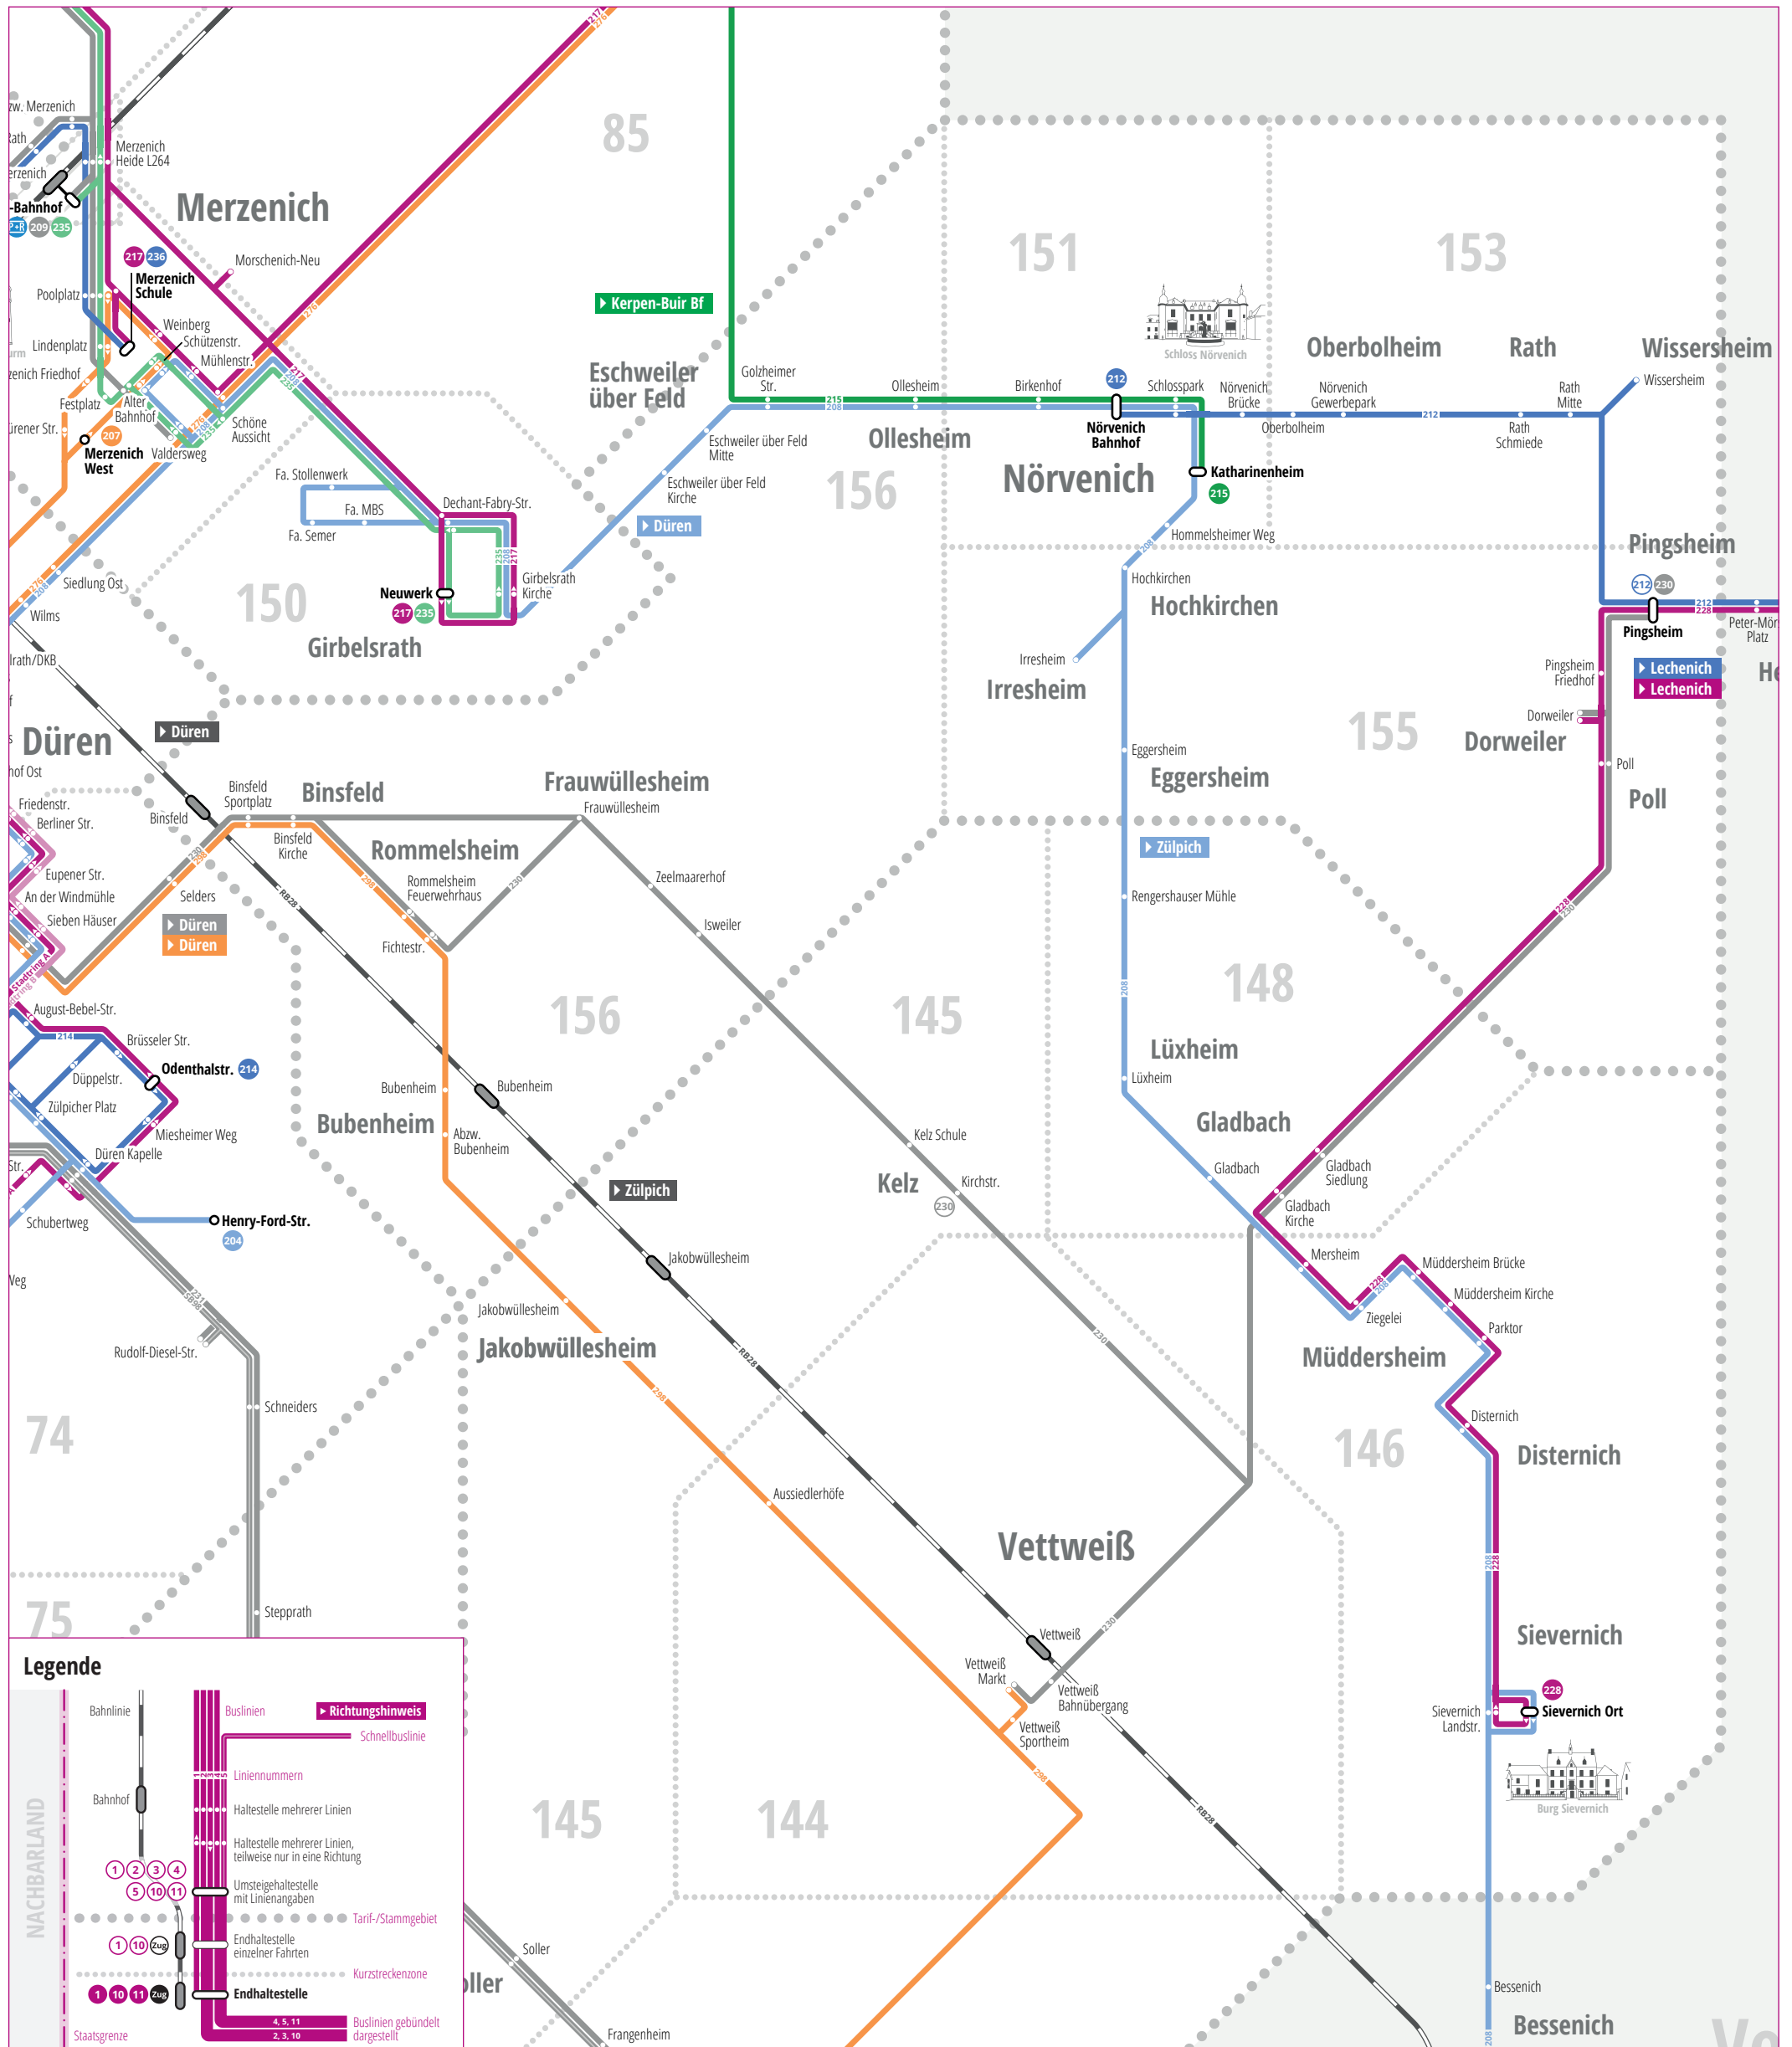

2019 > Liniennetzplan Nörvenich

Legende

- Bahnlinie
- Bushaltestelle
- Buslinien
- Schnellbuslinie
- Richtungshinweis
- Liniennummern
- Haltestelle mehrerer Linien
- Haltestelle mehrerer Linien, teilweise nur in eine Richtung
- Umsteigehaltestelle mit Linienangaben
- Tarif-/Stammgebiet
- Endhaltestelle einzelner Fahrten
- Kurzstreckenzone
- Endhaltestelle
- Buslinien gebündelt dargestellt