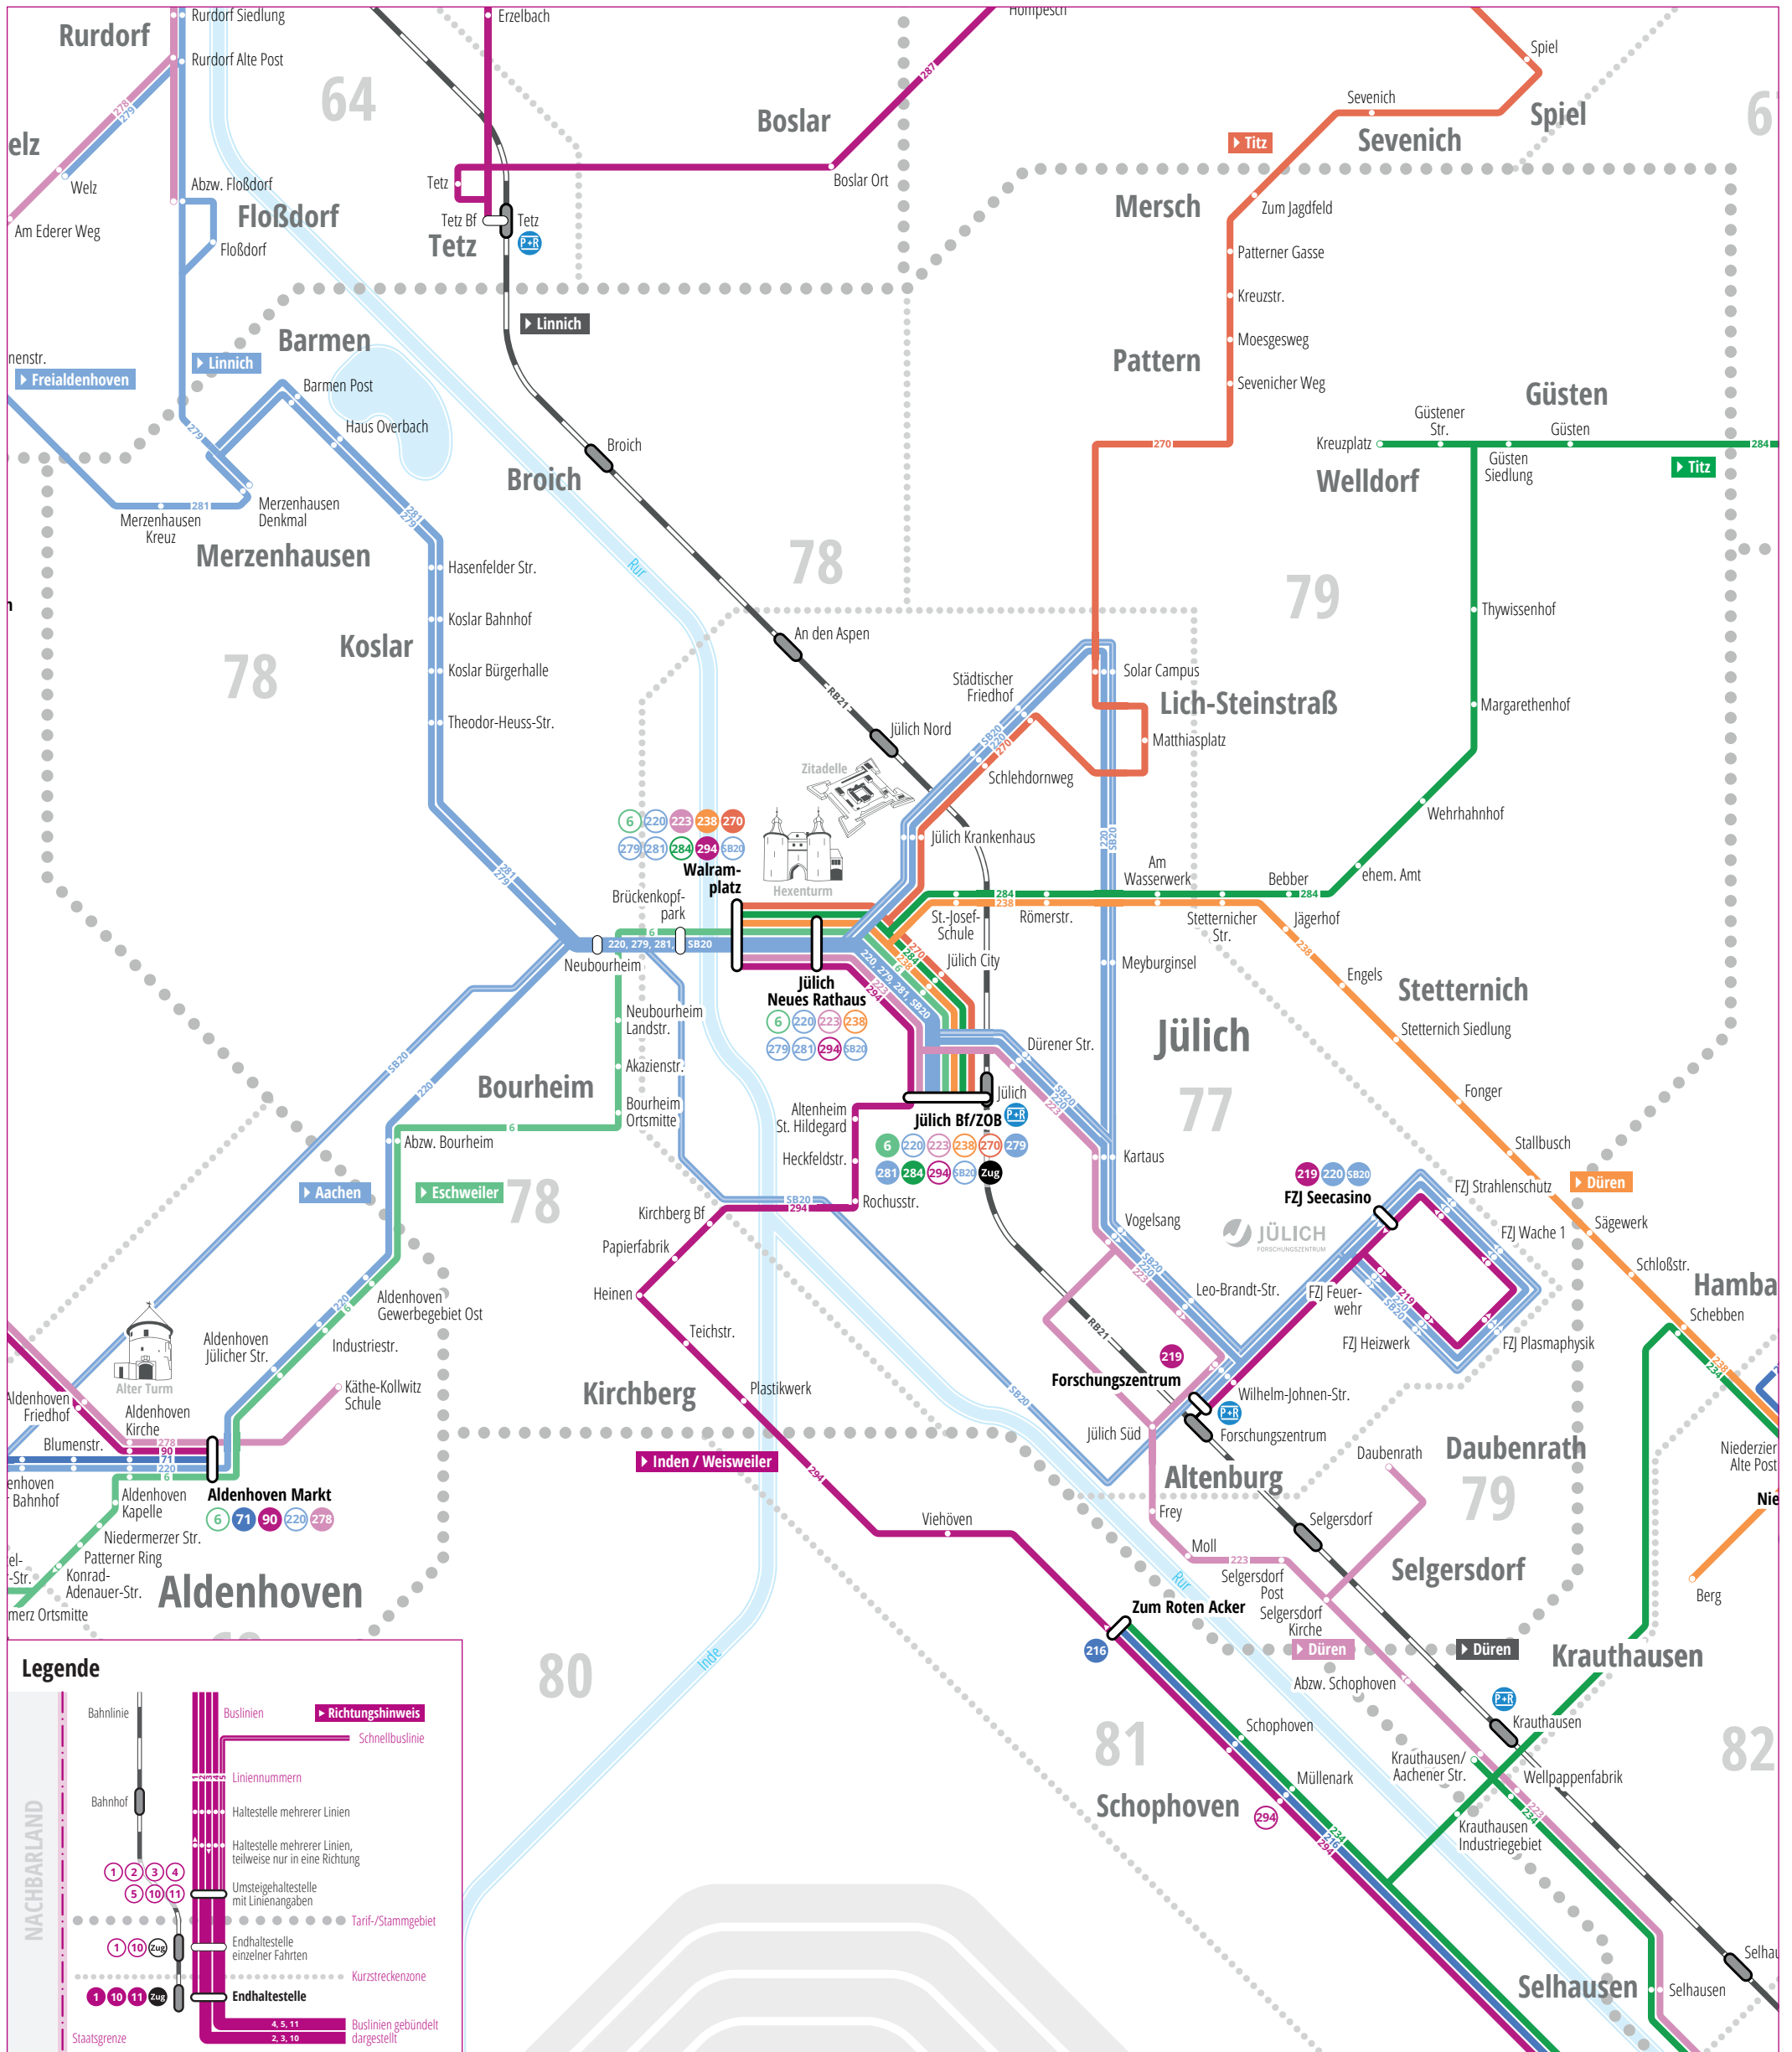

2019 > Liniennetzplan Jülich

Legende

- Bahnlinie:** Represented by a thick black line.
- Bahnhof:** Represented by a black rectangle.
- Buslinien:** Represented by colored lines.
- Schnellbuslinie:** Represented by a thick colored line.
- Richtungshinweis:** Indicated by a small arrow on the line.
- Liniennummern:** Line numbers shown in colored circles.
- Haltestelle mehrerer Linien:** Multiple lines meeting at a stop.
- Haltestelle mehrerer Linien, teilweise nur in eine Richtung:** Stop with directional restrictions.
- Umsteigehaltestelle mit Linienangaben:** Transfer stop with line numbers.
- Tarif-/Stammgebiet:** Indicated by a dotted line.
- Endhaltestelle einzelner Fahrten:** End stop for specific routes.
- Kurzstreckenzone:** Short-distance zone.
- Endhaltestelle:** Final stop for a route.
- Buslinien gebündelt dargestellt:** Bundled bus lines.