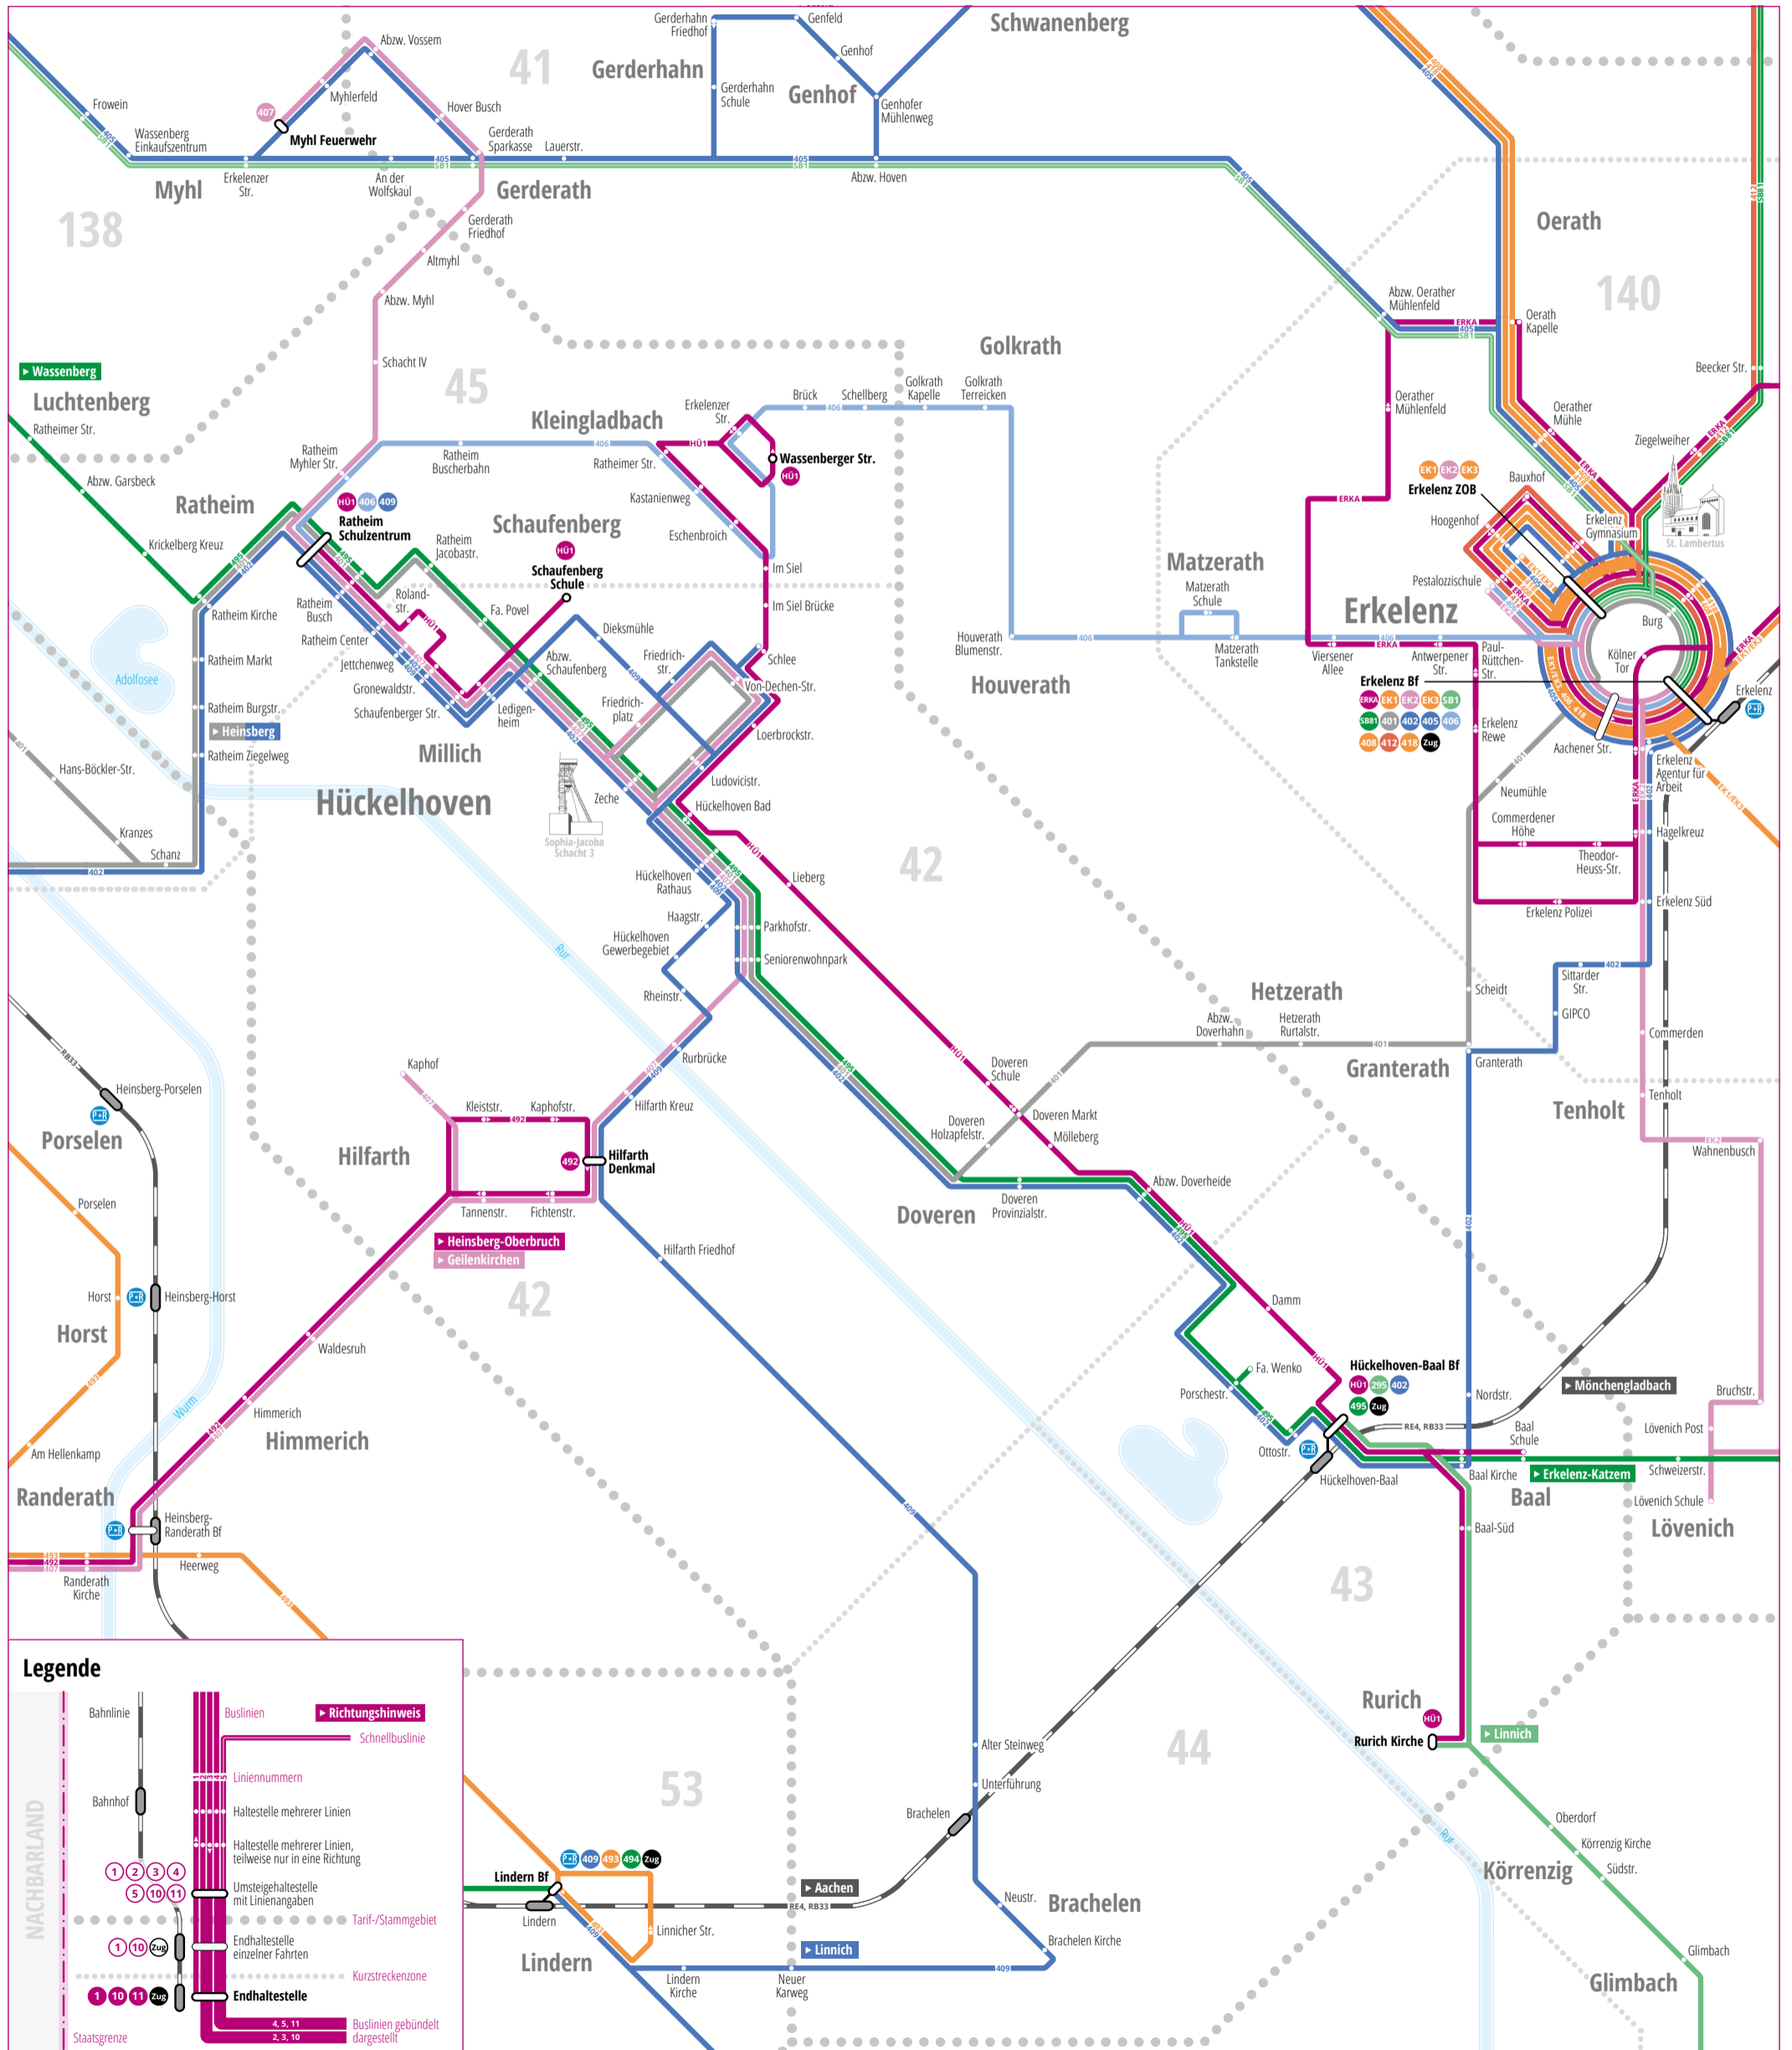

2017/2018 > Liniennetzplan Hückelhoven

Legende

- Bahnlinie
- Bushaltestelle
- Buslinien
- Schnellbuslinie
- Richtungshinweis
- Liniennummern
- Haltestelle mehrerer Linien
- Haltestelle mehrerer Linien, teilweise nur in eine Richtung
- Umsteigehaltestelle mit Linienangaben
- Tarif-/Stammgebiet
- Endhaltestelle einzelner Fahrten
- Kurzstreckenzone
- Endhaltestelle
- Buslinien gebündelt dargestellt