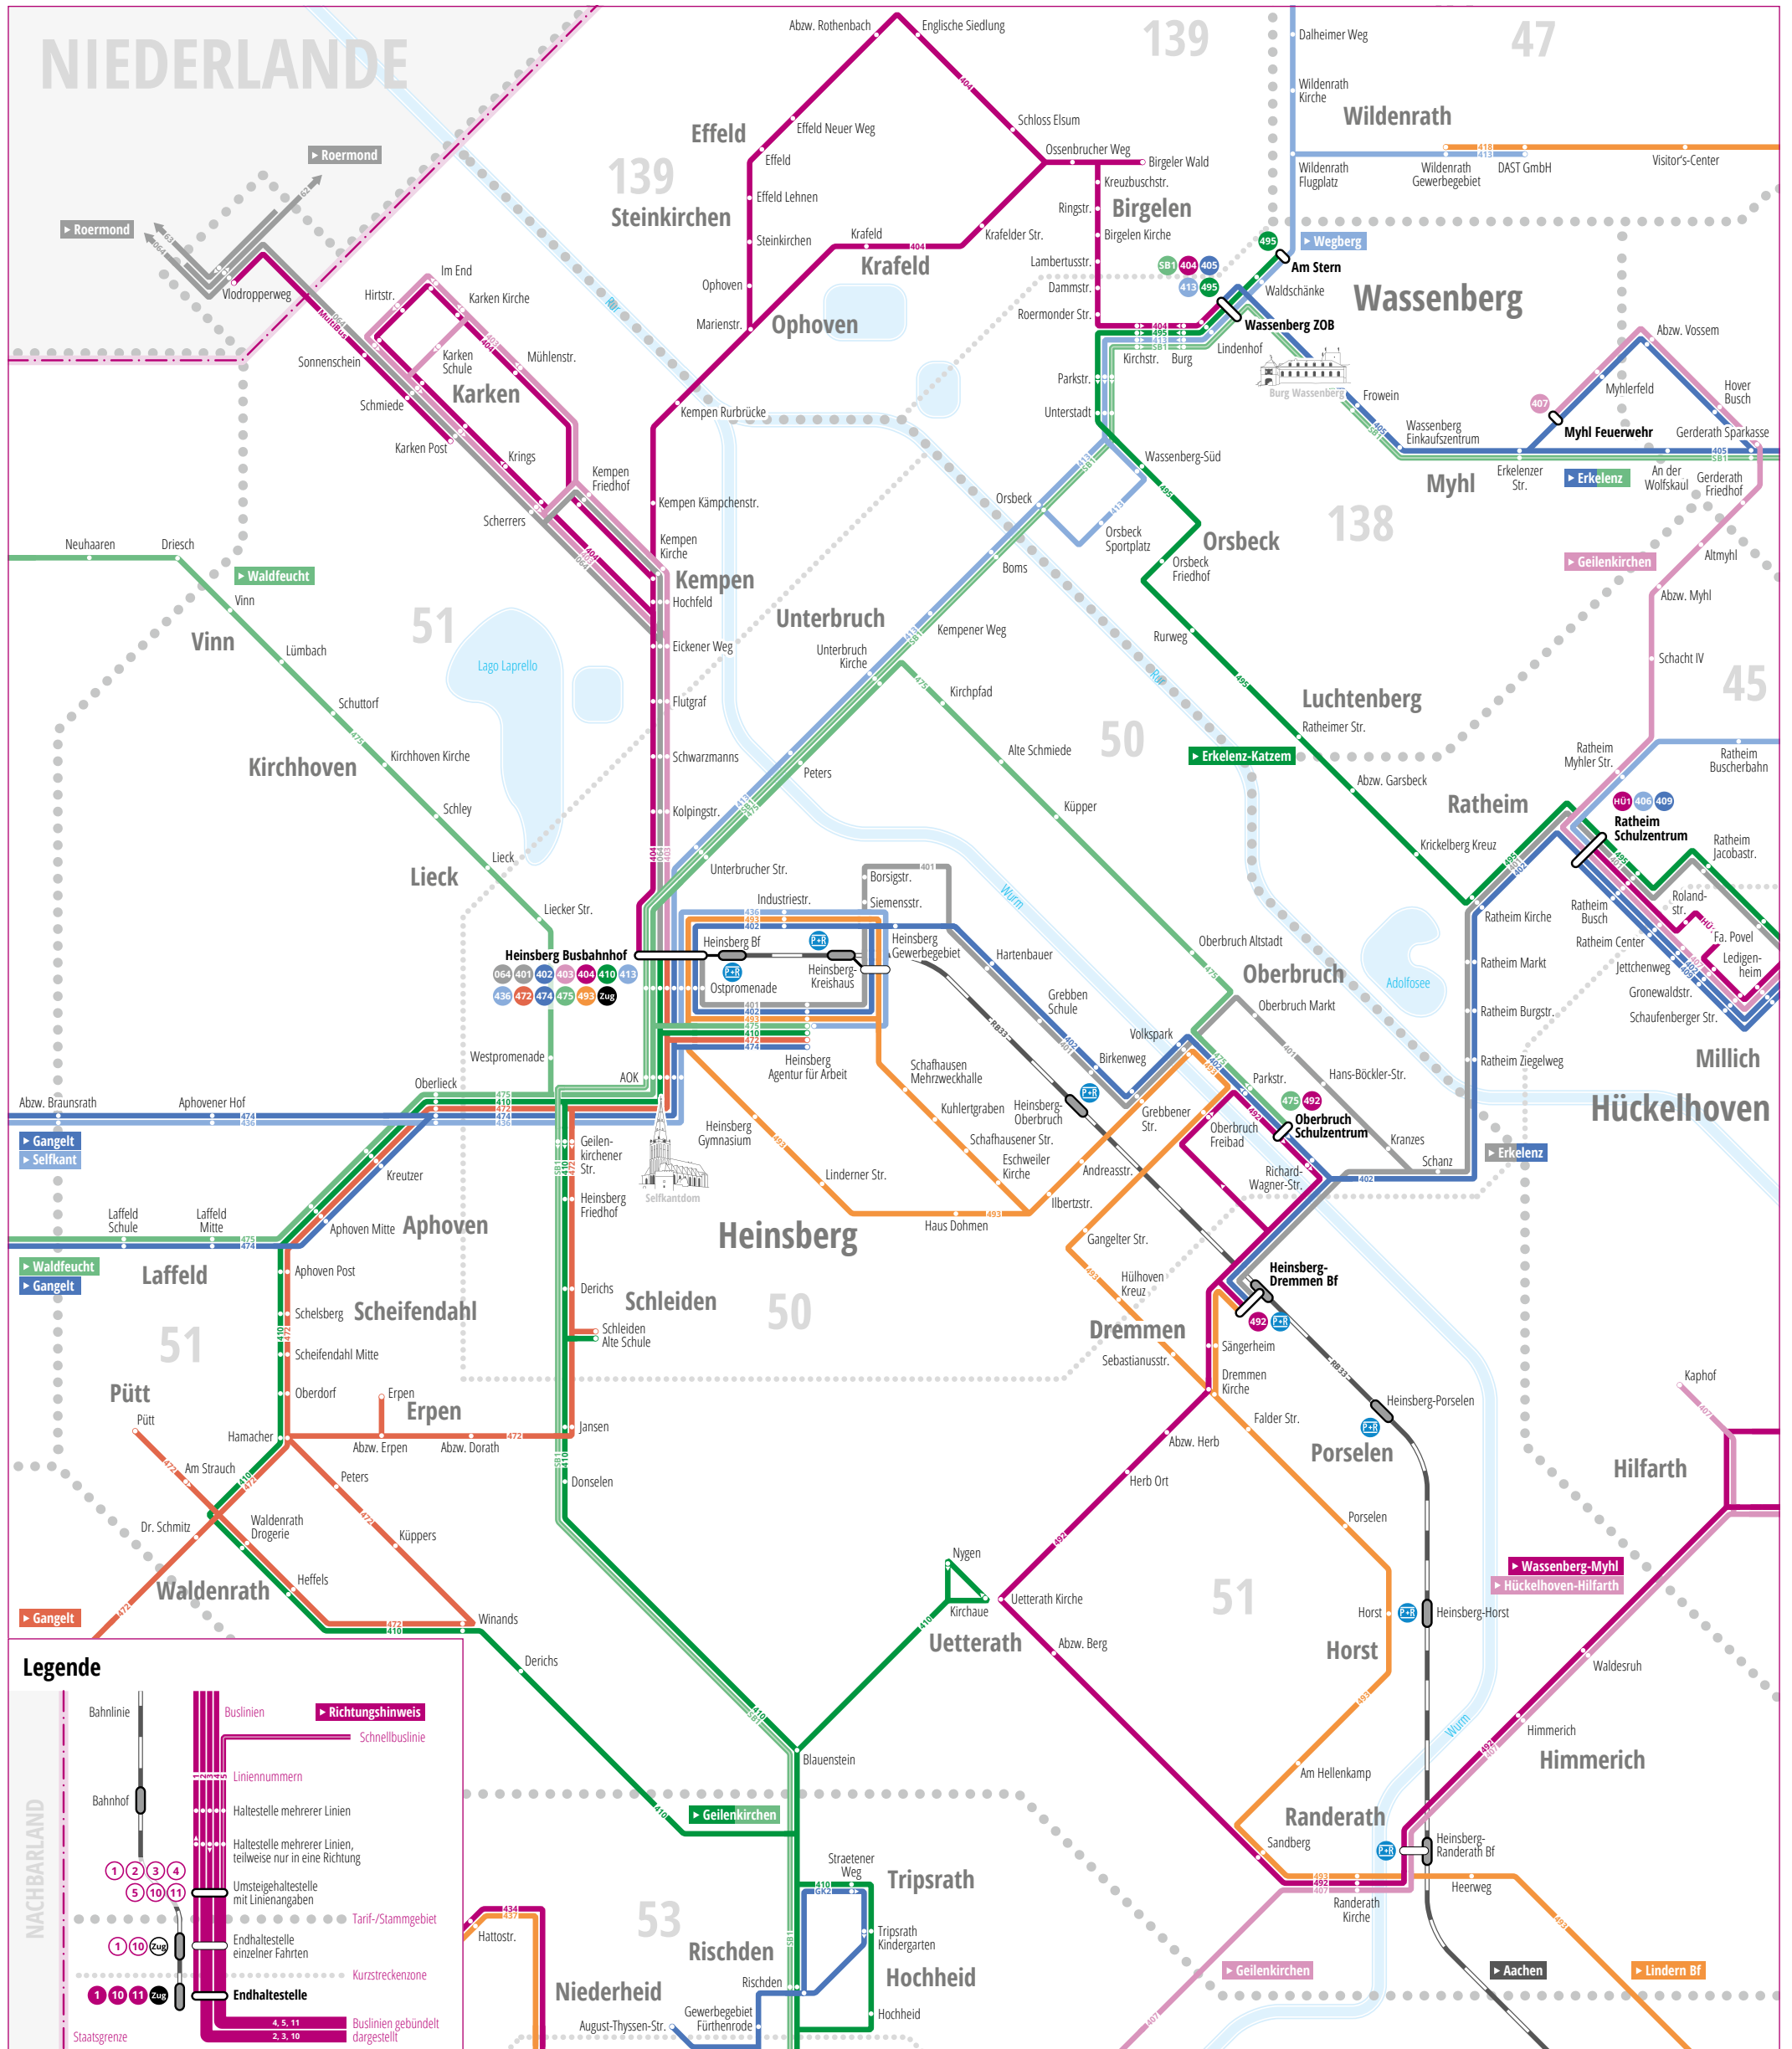

2017/2018 > Liniennetzplan Heinsberg/Wassenberg

Legende

- Bahnlinie
- Bahnhof
- Buslinien
- Liniennummern
- Haltestelle mehrerer Linien
- Haltestelle mehrerer Linien, teilweise nur in eine Richtung
- Umsteigehaltestelle mit Linienangaben
- Endhaltestelle einzelner Fahrten
- Endhaltestelle
- Tarif-Stammgebiet
- Kurzstreckenzone
- Buslinien gebündelt dargestellt
- Richtungshinweis
- Schnellbuslinie