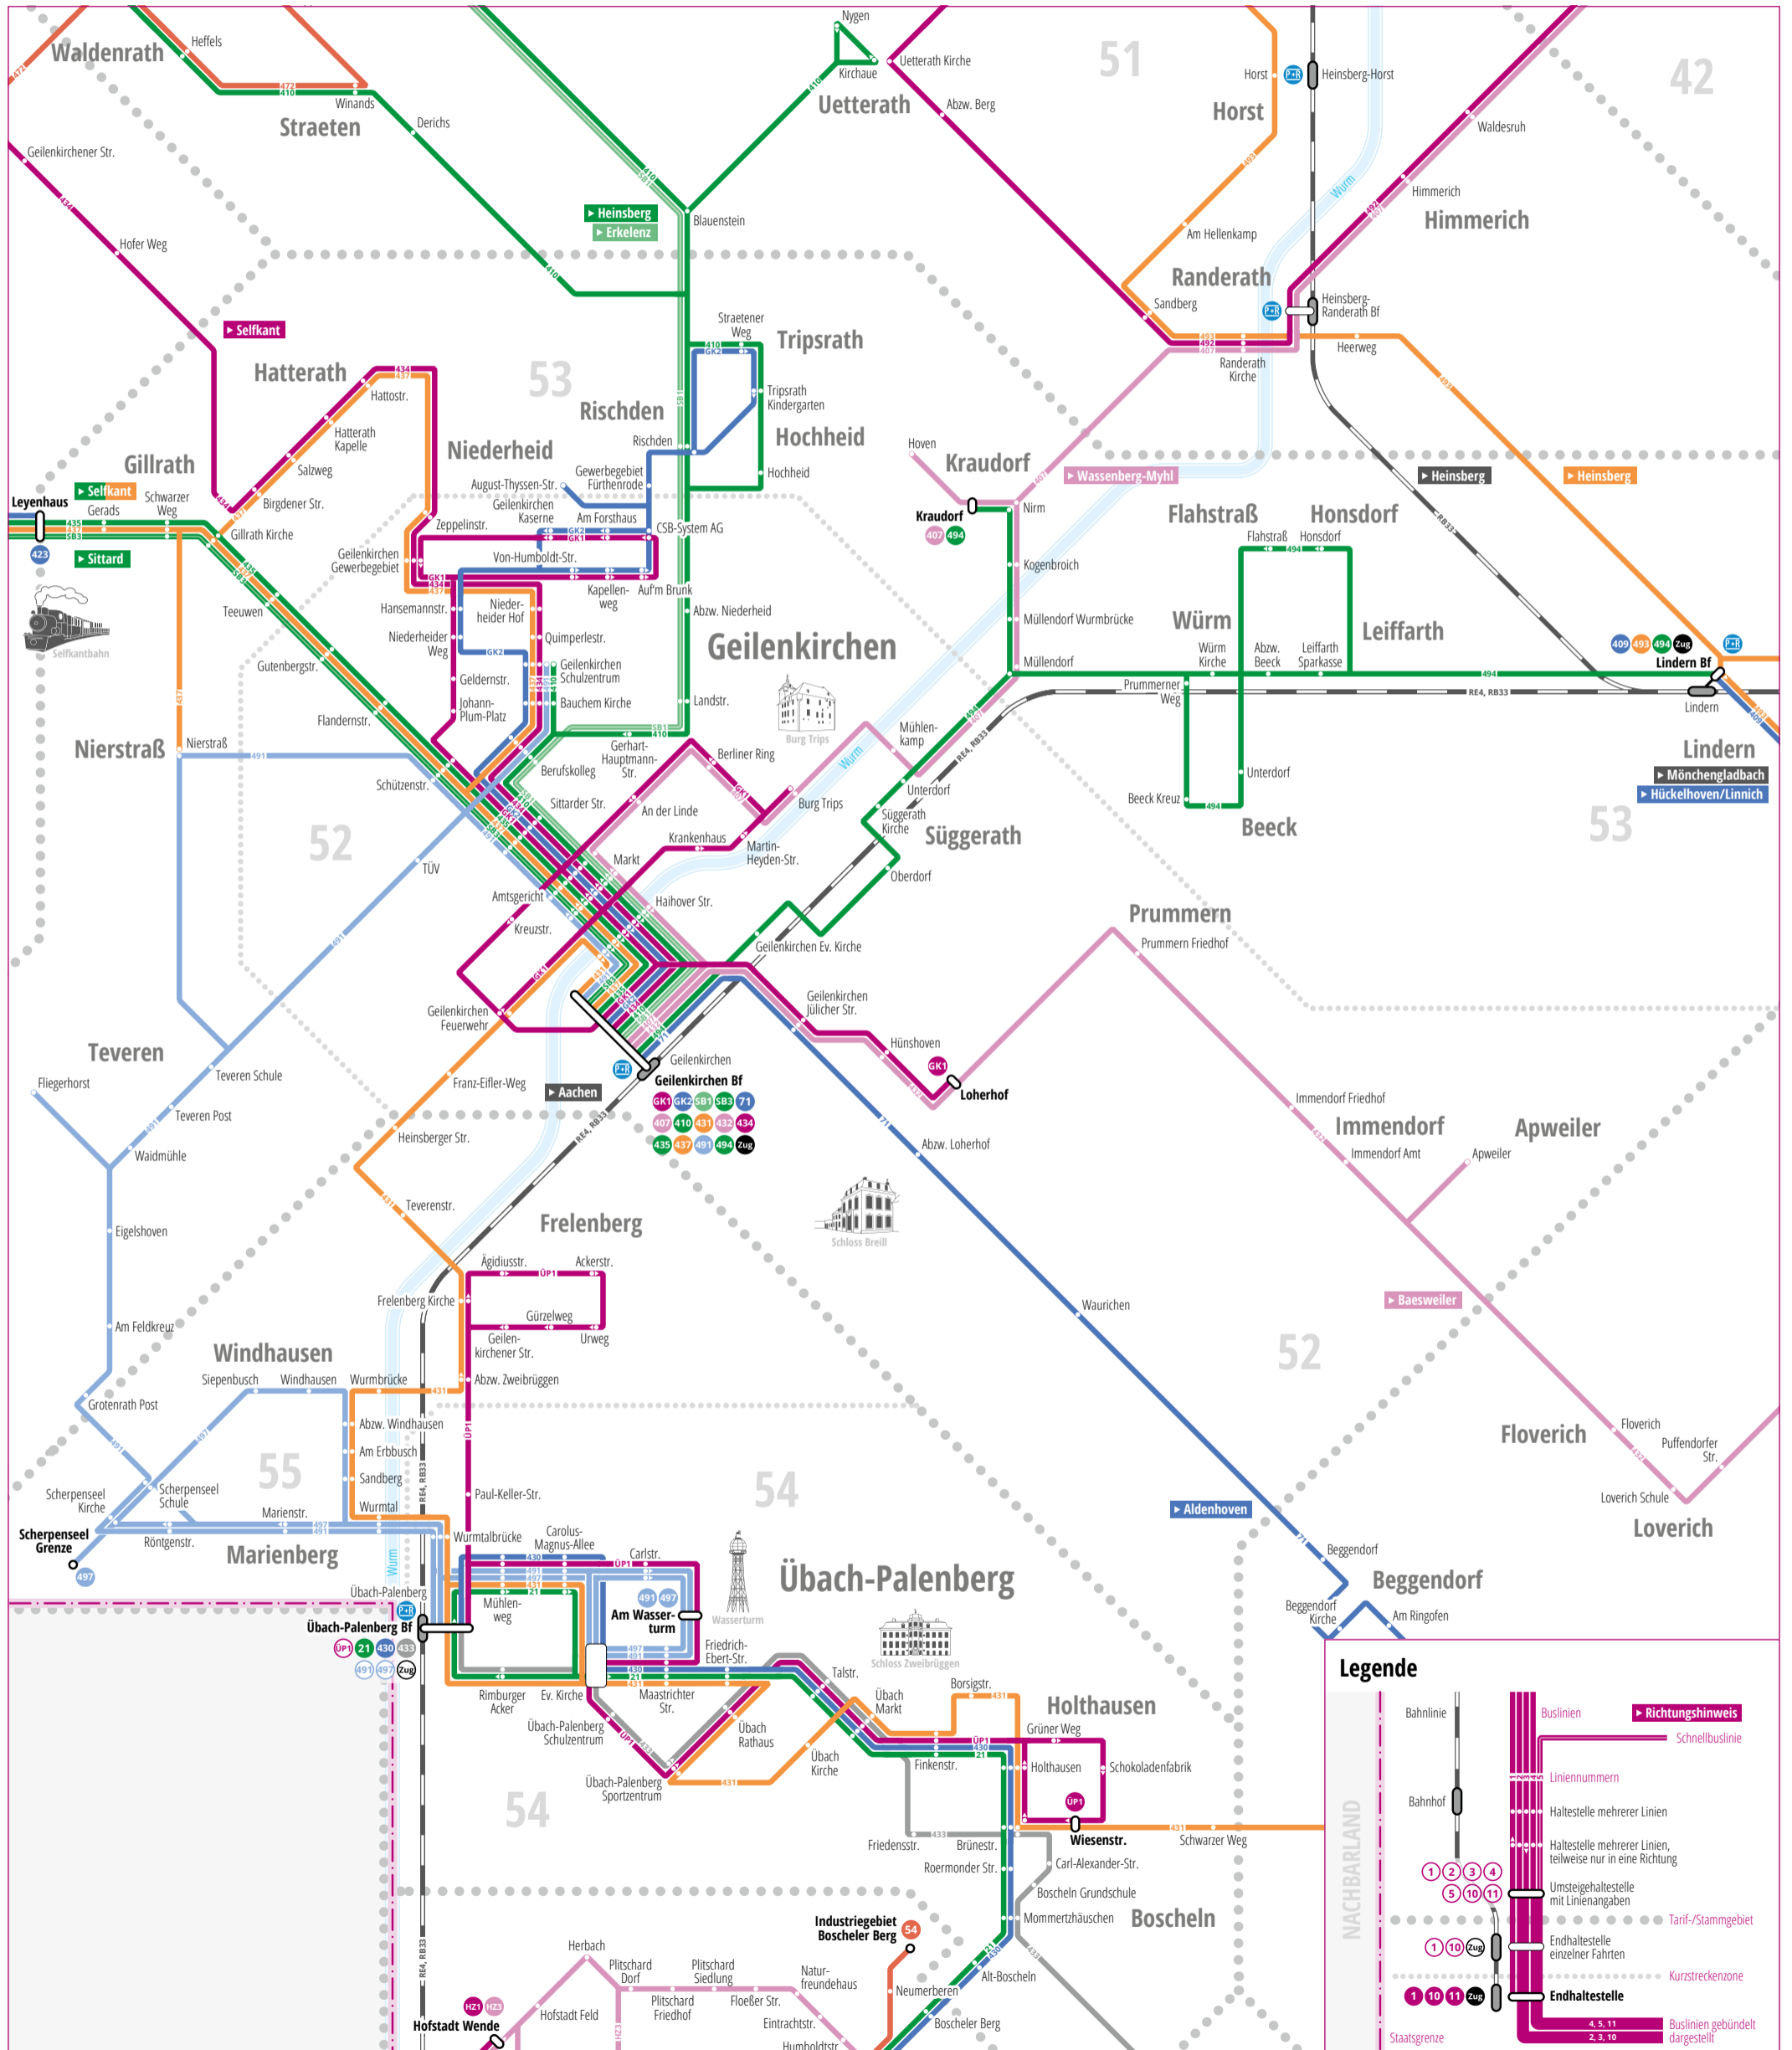

# 2017/2018 > Liniennetzplan Geilenkirchen

### Legende

- Bahnlinie
- Bahnhof
- Buslinien
- Liniennummern
- Haltestelle mehrerer Linien
- Haltestelle mehrerer Linien, teilweise nur in eine Richtung
- Umsteigehaltestelle mit Linienangaben
- Endhaltestelle einzelner Fahrten
- Endhaltestelle
- Staatsgrenze
- NACHBARLAND
- Richtungshinweis
- Schnellbuslinie
- Tarif-/Stammgebiet
- Kurzstreckenzone
- Buslinien gebündelt dargestellt