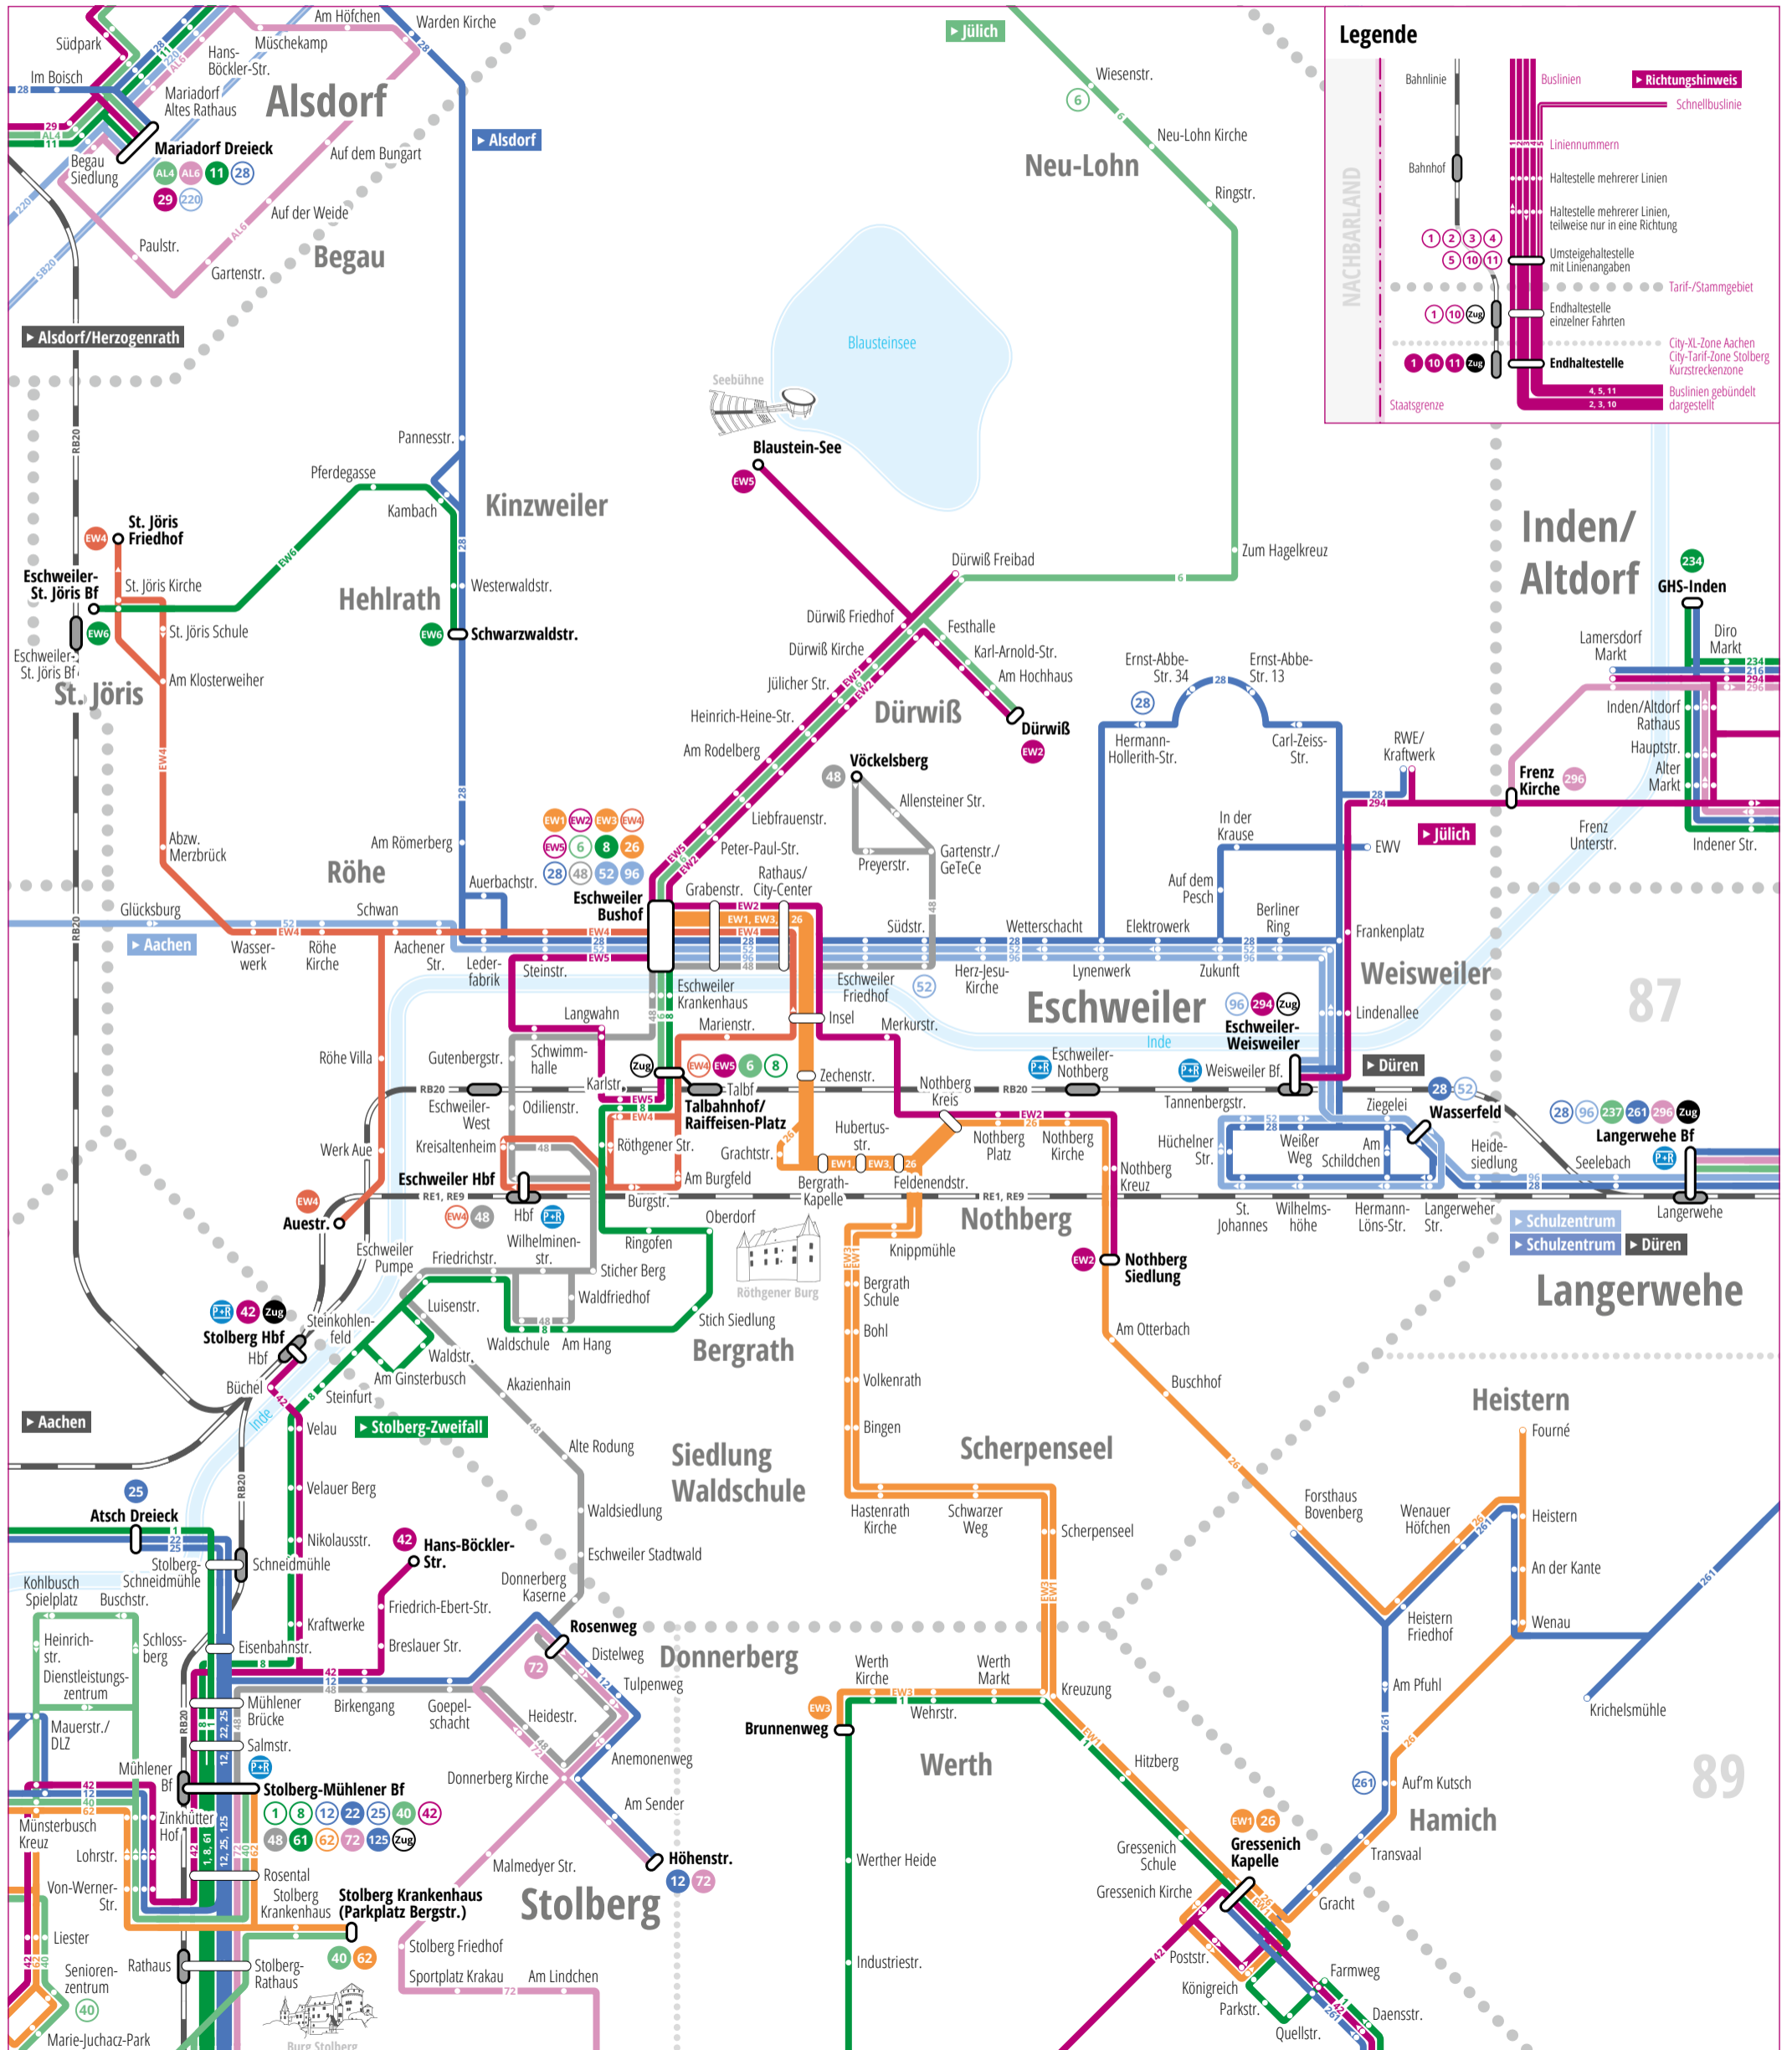

2018 > Liniennetzplan Eschweiler

Legende

- Bahnlinie
- Bahnhof
- Buslinien
- Liniennummern
- Haltestelle mehrerer Linien
- Haltestelle mehrerer Linien, teilweise nur in eine Richtung
- Umsteigehaltestelle mit Linienangaben
- Endhaltestelle einzelner Fahrten
- Endhaltestelle
- Staatsgrenze
- NACHBARLAND
- Richtungshinweis
- Schnellbuslinie
- Tarif-/Stammgebiet
- City-XL-Zone Aachen
- City-Tarif-Zone Stolberg
- Kurzstreckenzone
- Buslinien gebündelt dargestellt
- 4. 5. 11
- 2. 3. 10