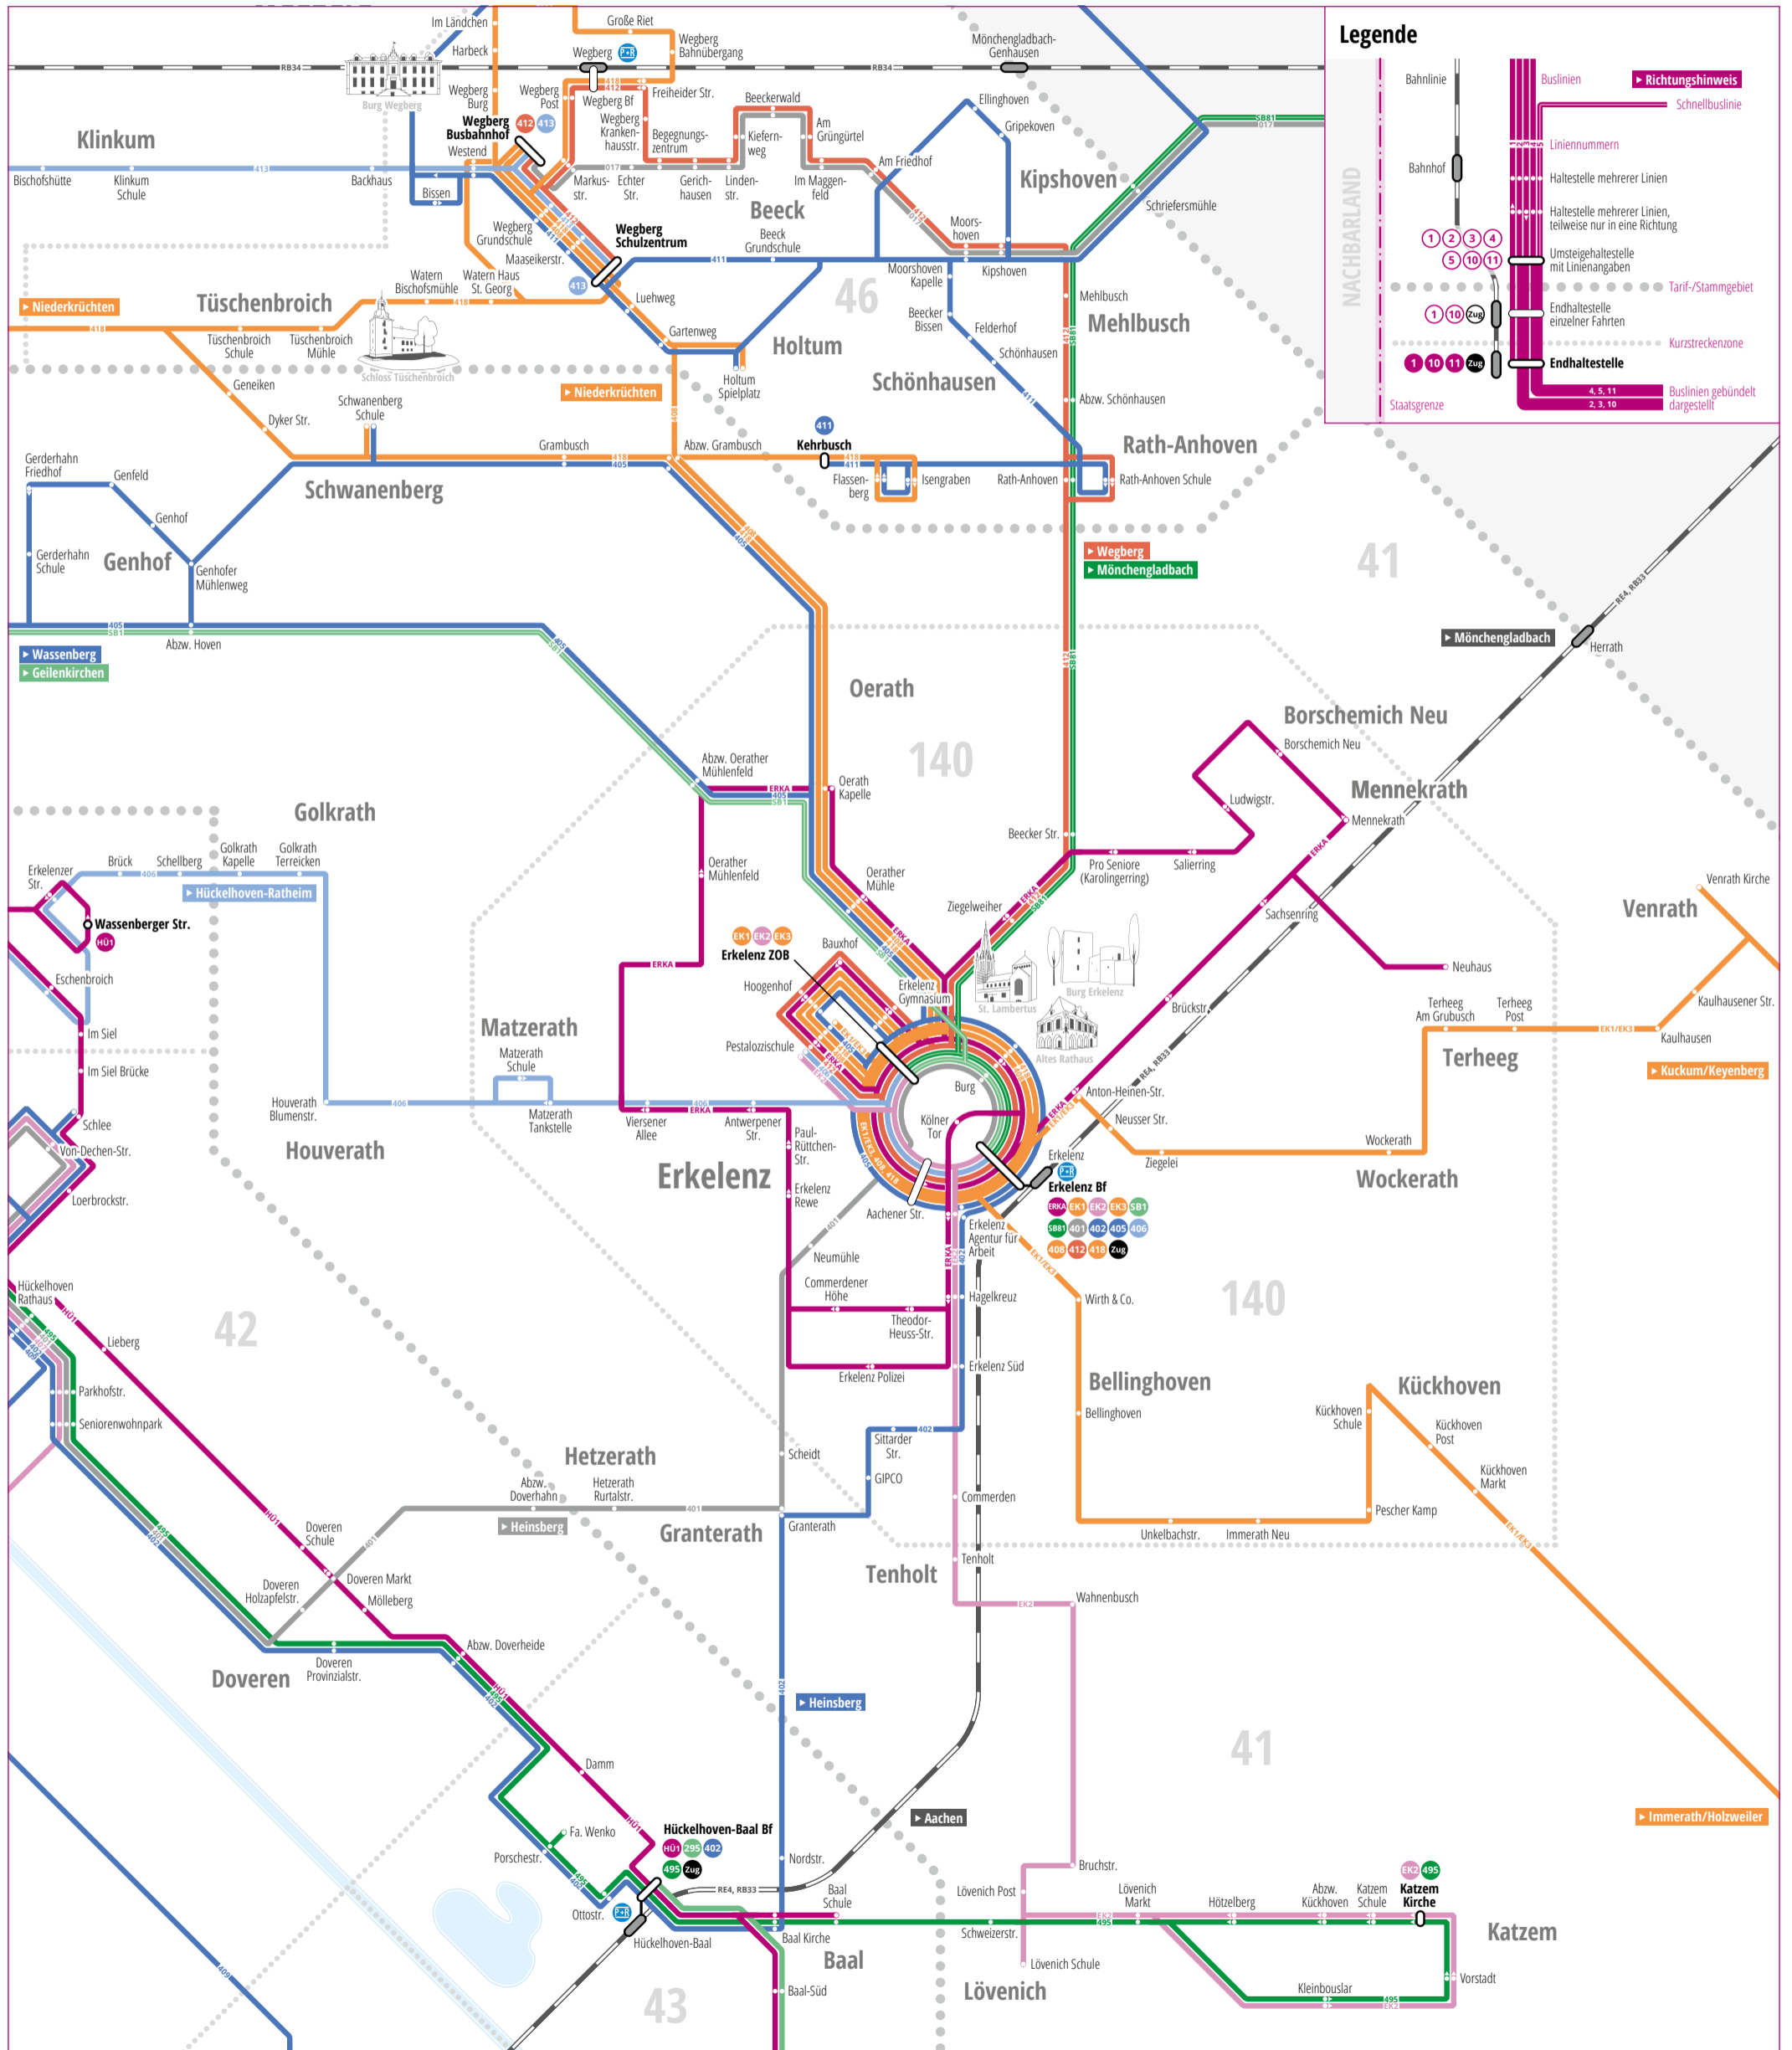

2017/2018 > Liniennetzplan Erkelenz

Legende

- Bahnlinie
- Bahnhof
- Buslinien
- Liniennummern
- Haltestelle mehrerer Linien
- Haltestelle mehrerer Linien, teilweise nur in eine Richtung
- Umsteigehaltestelle mit Linienangaben
- Endhaltestelle einzelner Fahrten
- Endhaltestelle
- Kurzstreckenzone
- Buslinien gebündelt dargestellt
- Richtungshinweis
- Schnellbuslinie
- Tarif-/Stammgebiet
- Staatsgrenze