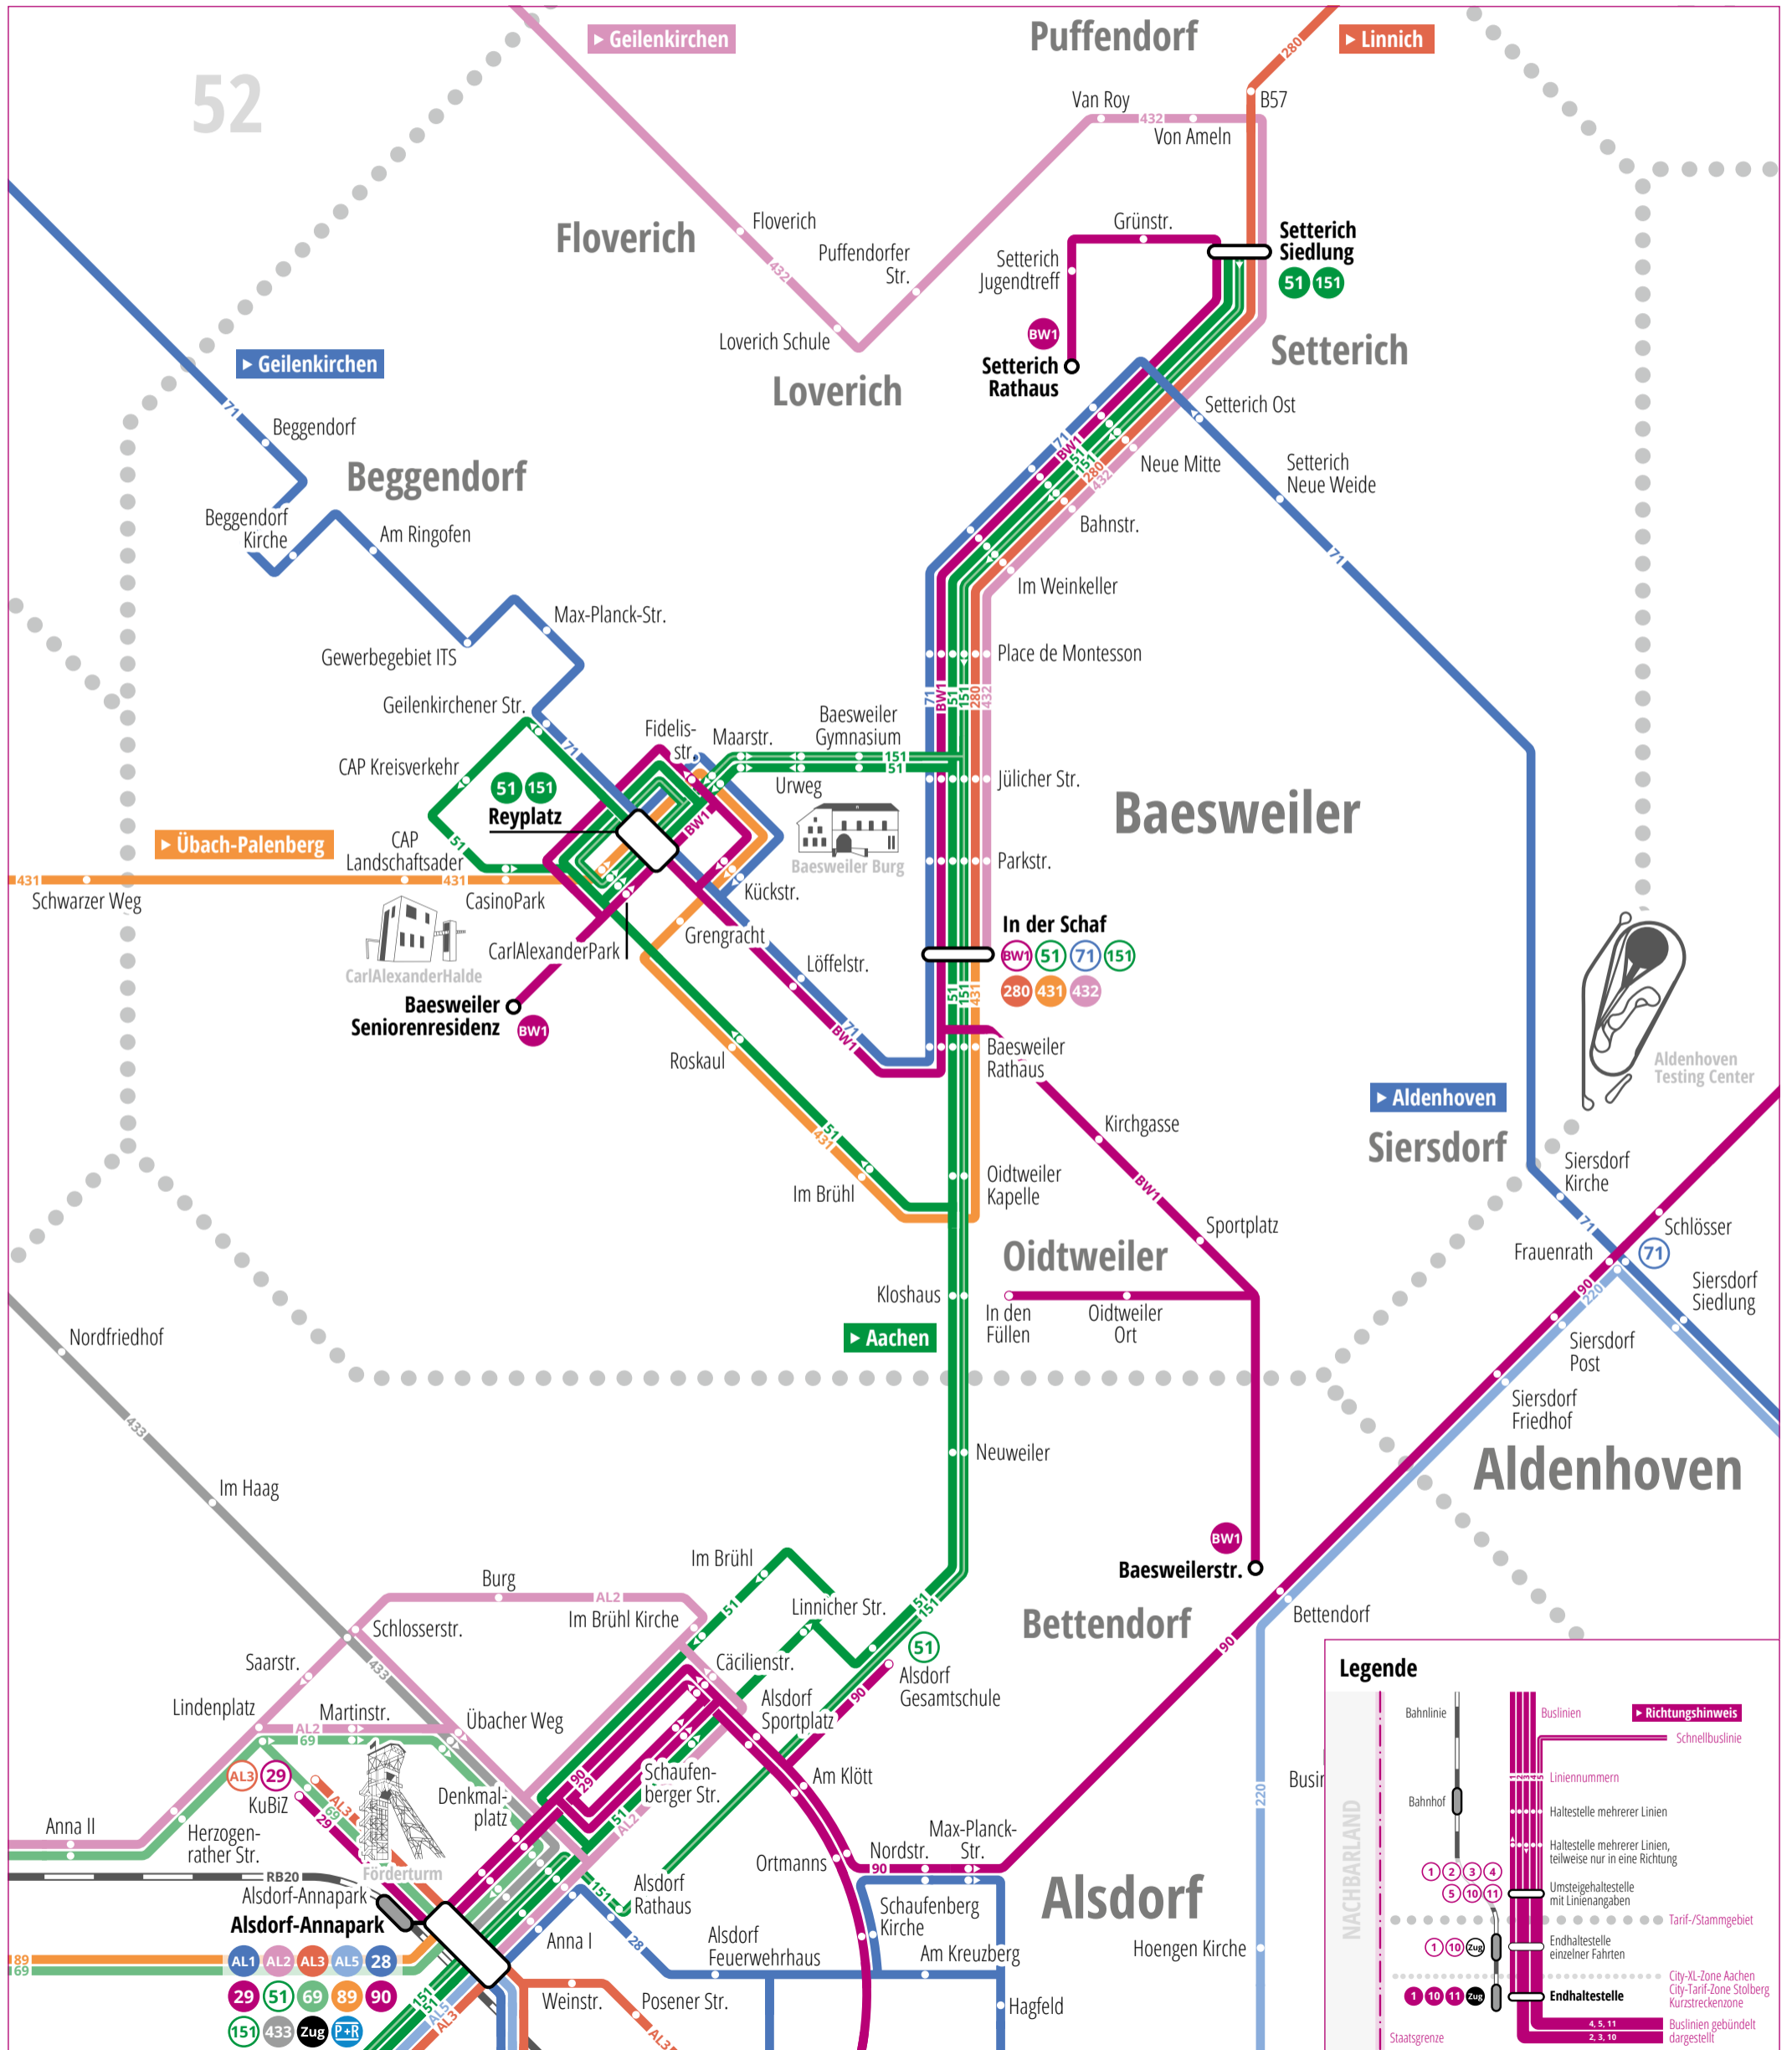

2018 > Liniennetzplan Baesweiler

Legende

- Bahnlinie
- Bahnhof
- Staatsgrenze
- Buslinien
 - Schnellbuslinie
 - Liniennummern
 - Haltestelle mehrerer Linien
 - Haltestelle mehrerer Linien, teilweise nur in eine Richtung
 - Umsteigehaltestelle mit Linienangaben
 - Tarif-/Stammgebiet
 - Endhaltestelle einzelner Fahrten
 - Endhaltestelle
 - City-XL-Zone Aachen
 - City-Tarif-Zone Stolberg
 - Kurzstreckenzone
 - Buslinien gebündelt dargestellt
- NACHBARLAND
- Richtungshinweis