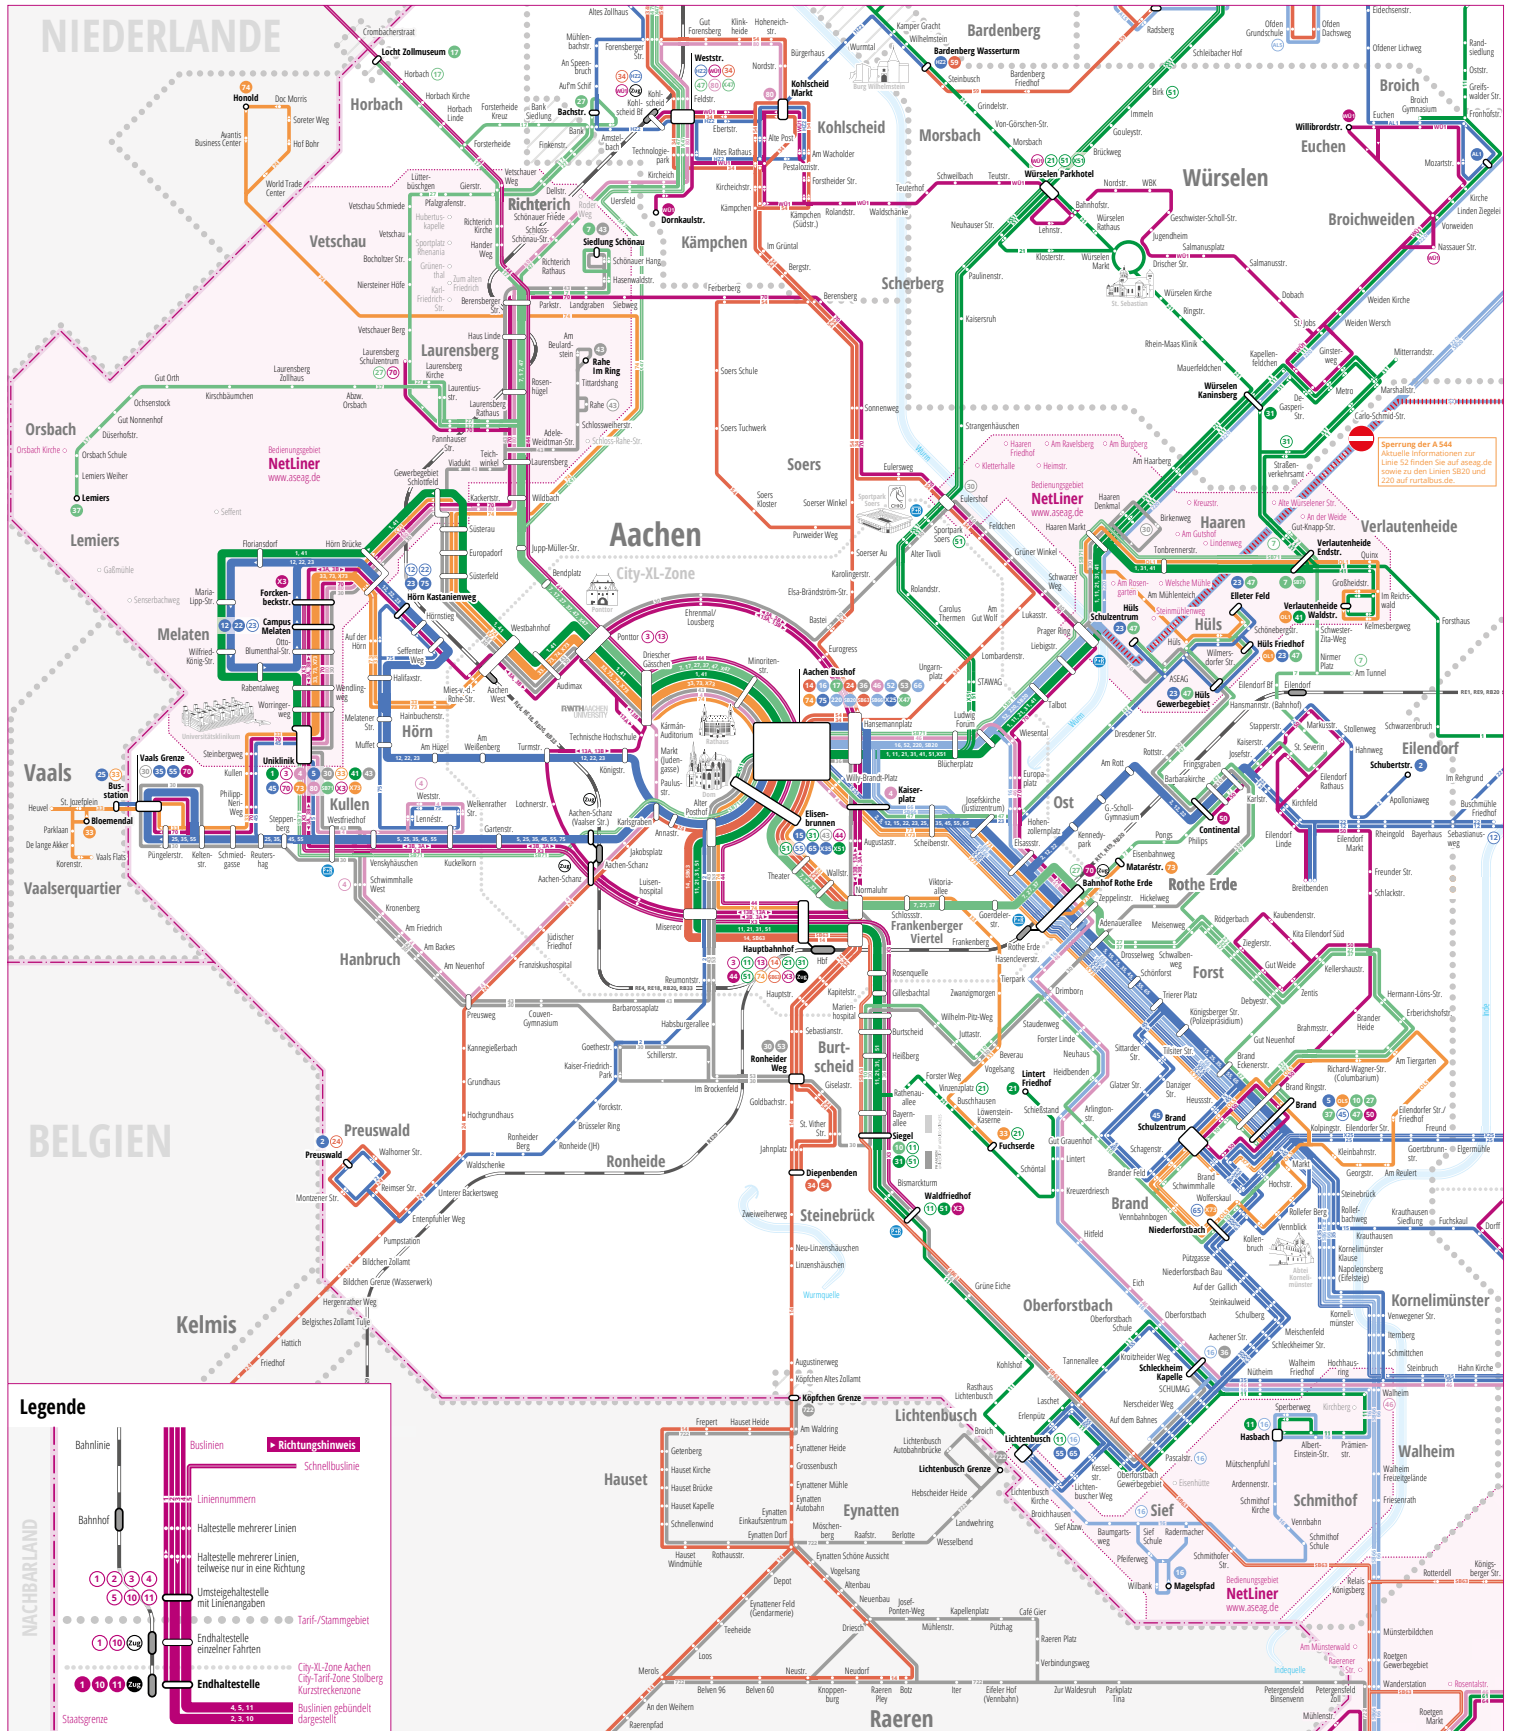

2024 > Liniennetzplan Aachen

Legende

- Bahnlinie
- Bahn
- Buslinie
- Haltestelle mehrerer Linien
- Haltestelle mehrerer Linien, teilweise nur in eine Richtung
- Umsteigehaltestelle mit Linienangaben
- Endhaltestelle einzelner Fahrten
- Endhaltestelle
- Staatsgrenze
- Richtungshinweis
- Schnellbuslinie
- Liniennummern
- Tarif-/Stammgebiet
- City-XL-Zone Aachen
- City-Tarif-Zone Stolberg
- Kurzstreckenzone
- Buslinien gebündelt dargestellt