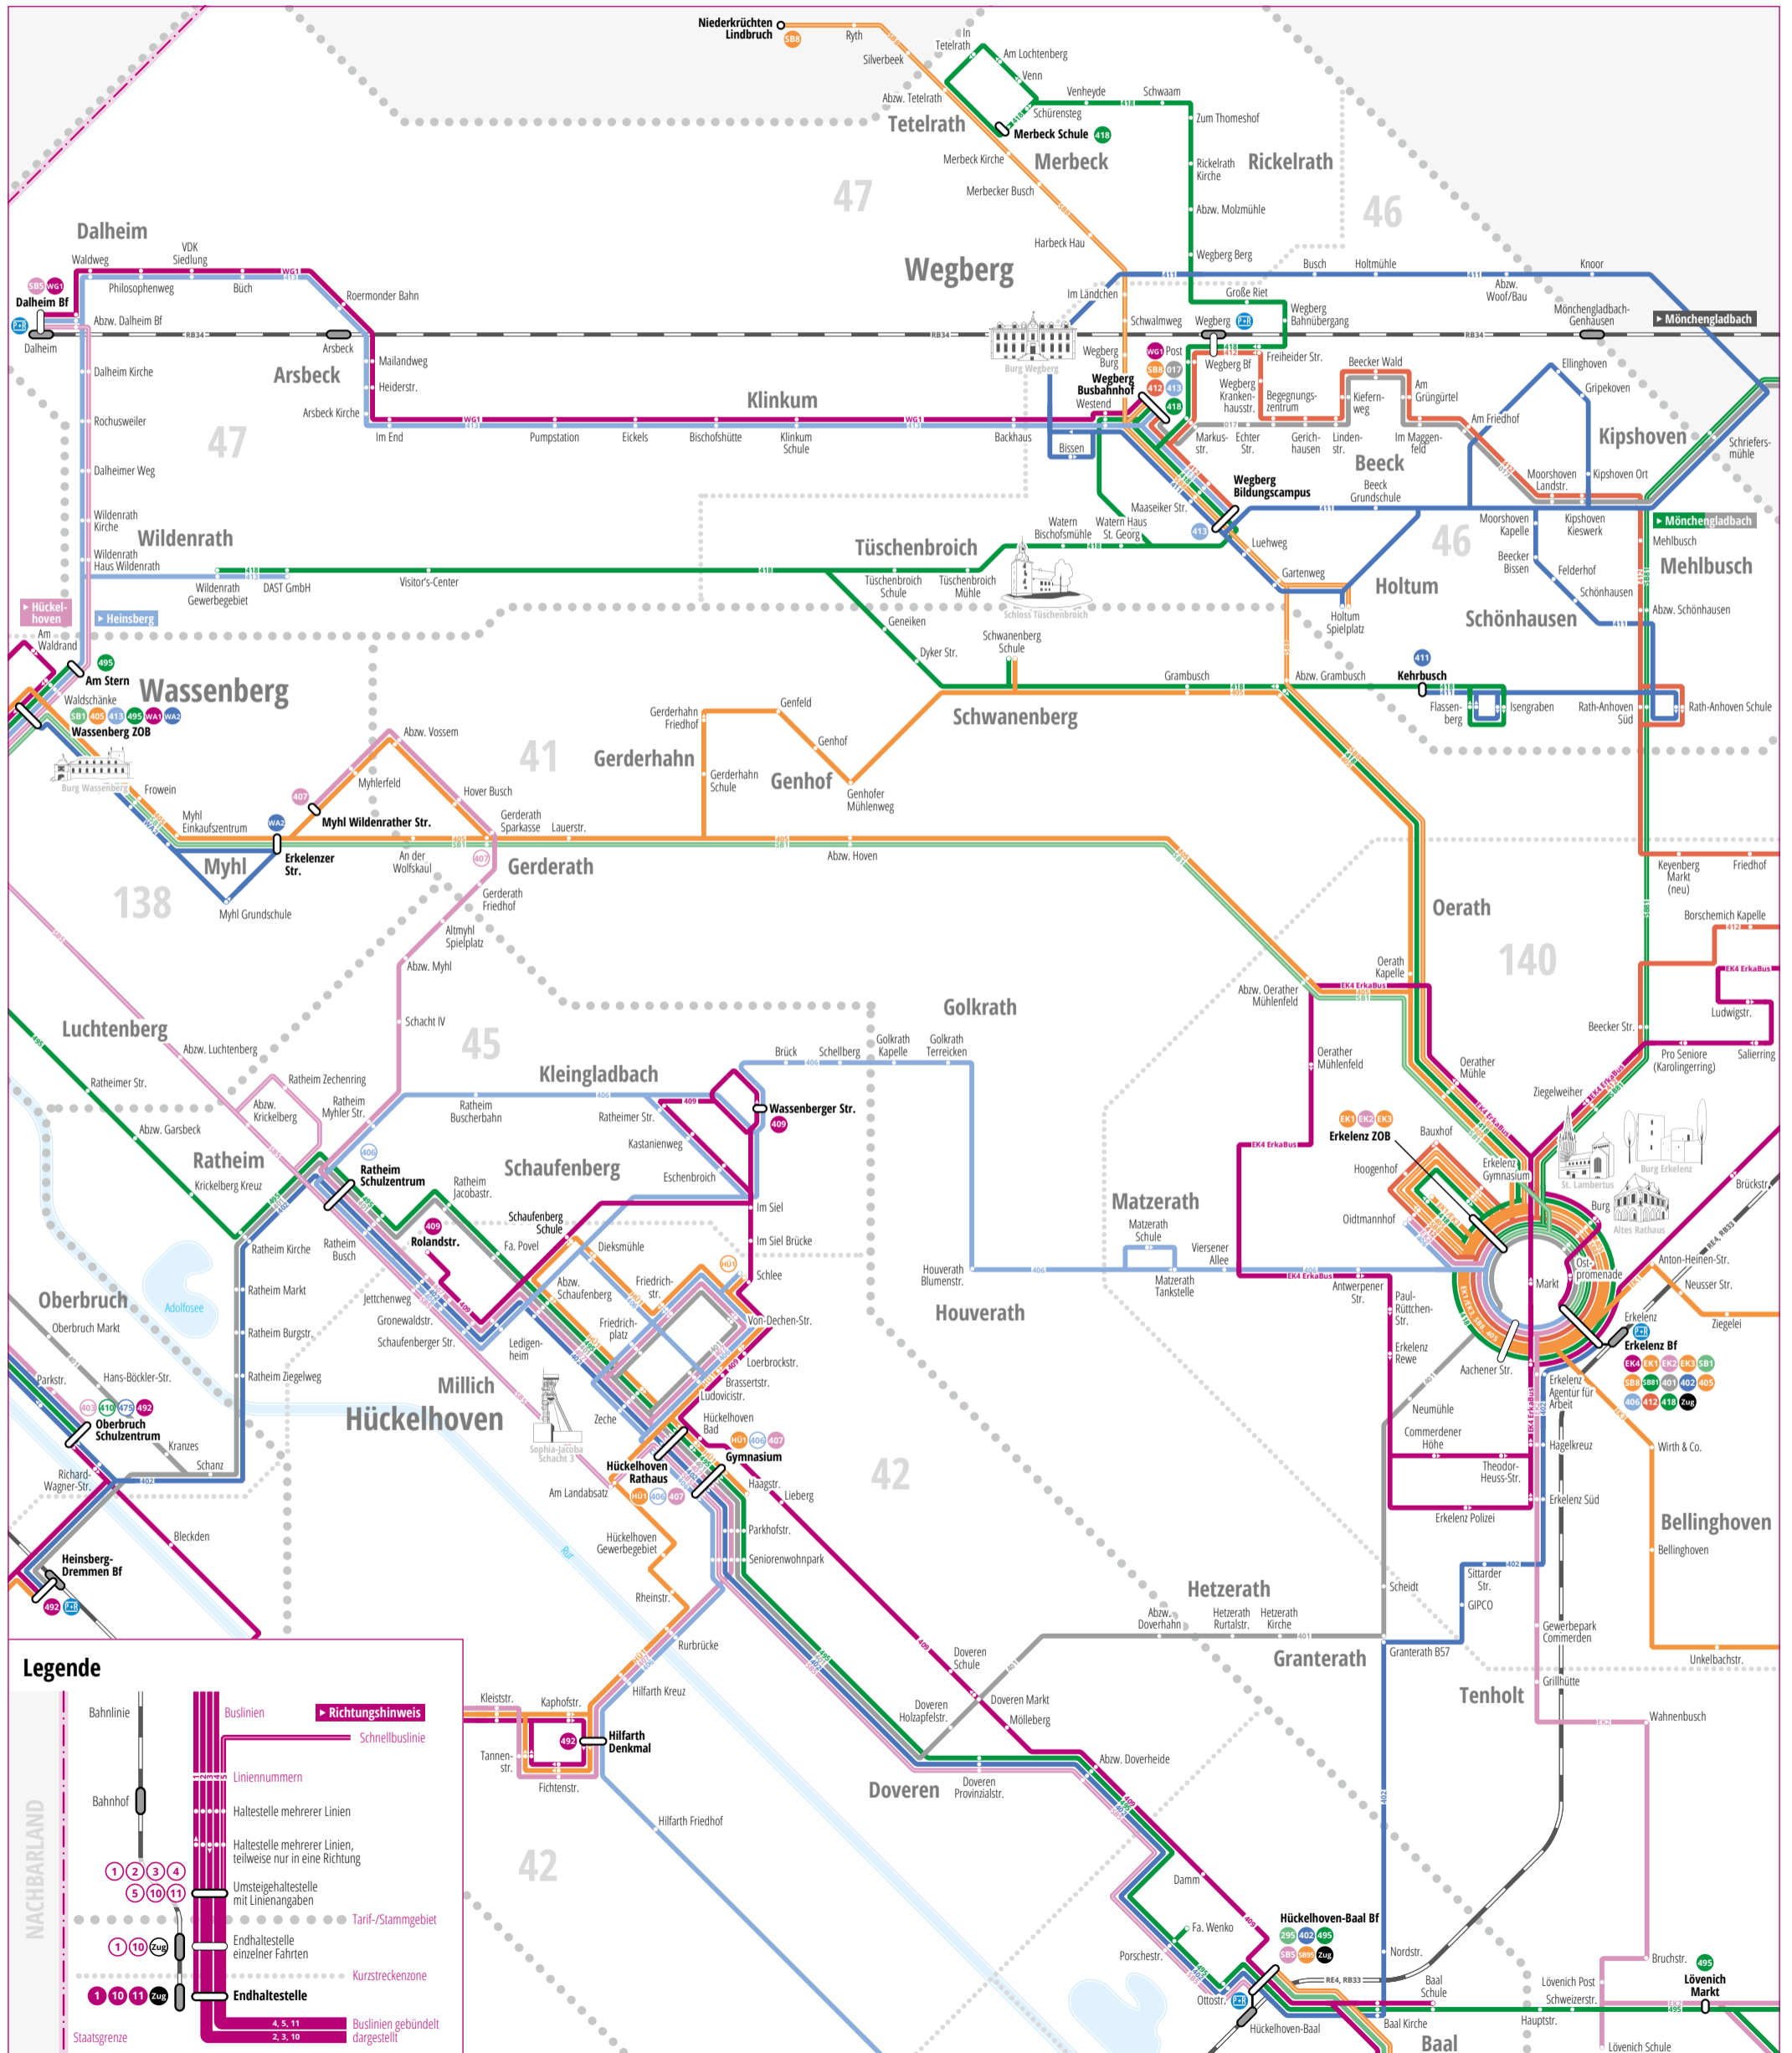

2024 > Liniennetzplan Wegberg

Legende

- Bahnhöfe
- Buslinien
- Richtungshinweis
- Schnellbuslinie
- Liniennummern
- Haltestelle mehrerer Linien
- Haltestelle mehrerer Linien, teilweise nur in eine Richtung
- Umsteigehaltestelle mit Linienangaben
- Tarif-/Stammgebiet
- Endhaltestelle einzelner Fahrten
- Kurzstreckenzone
- Endhaltestelle
- Buslinien gebündelt dargestellt