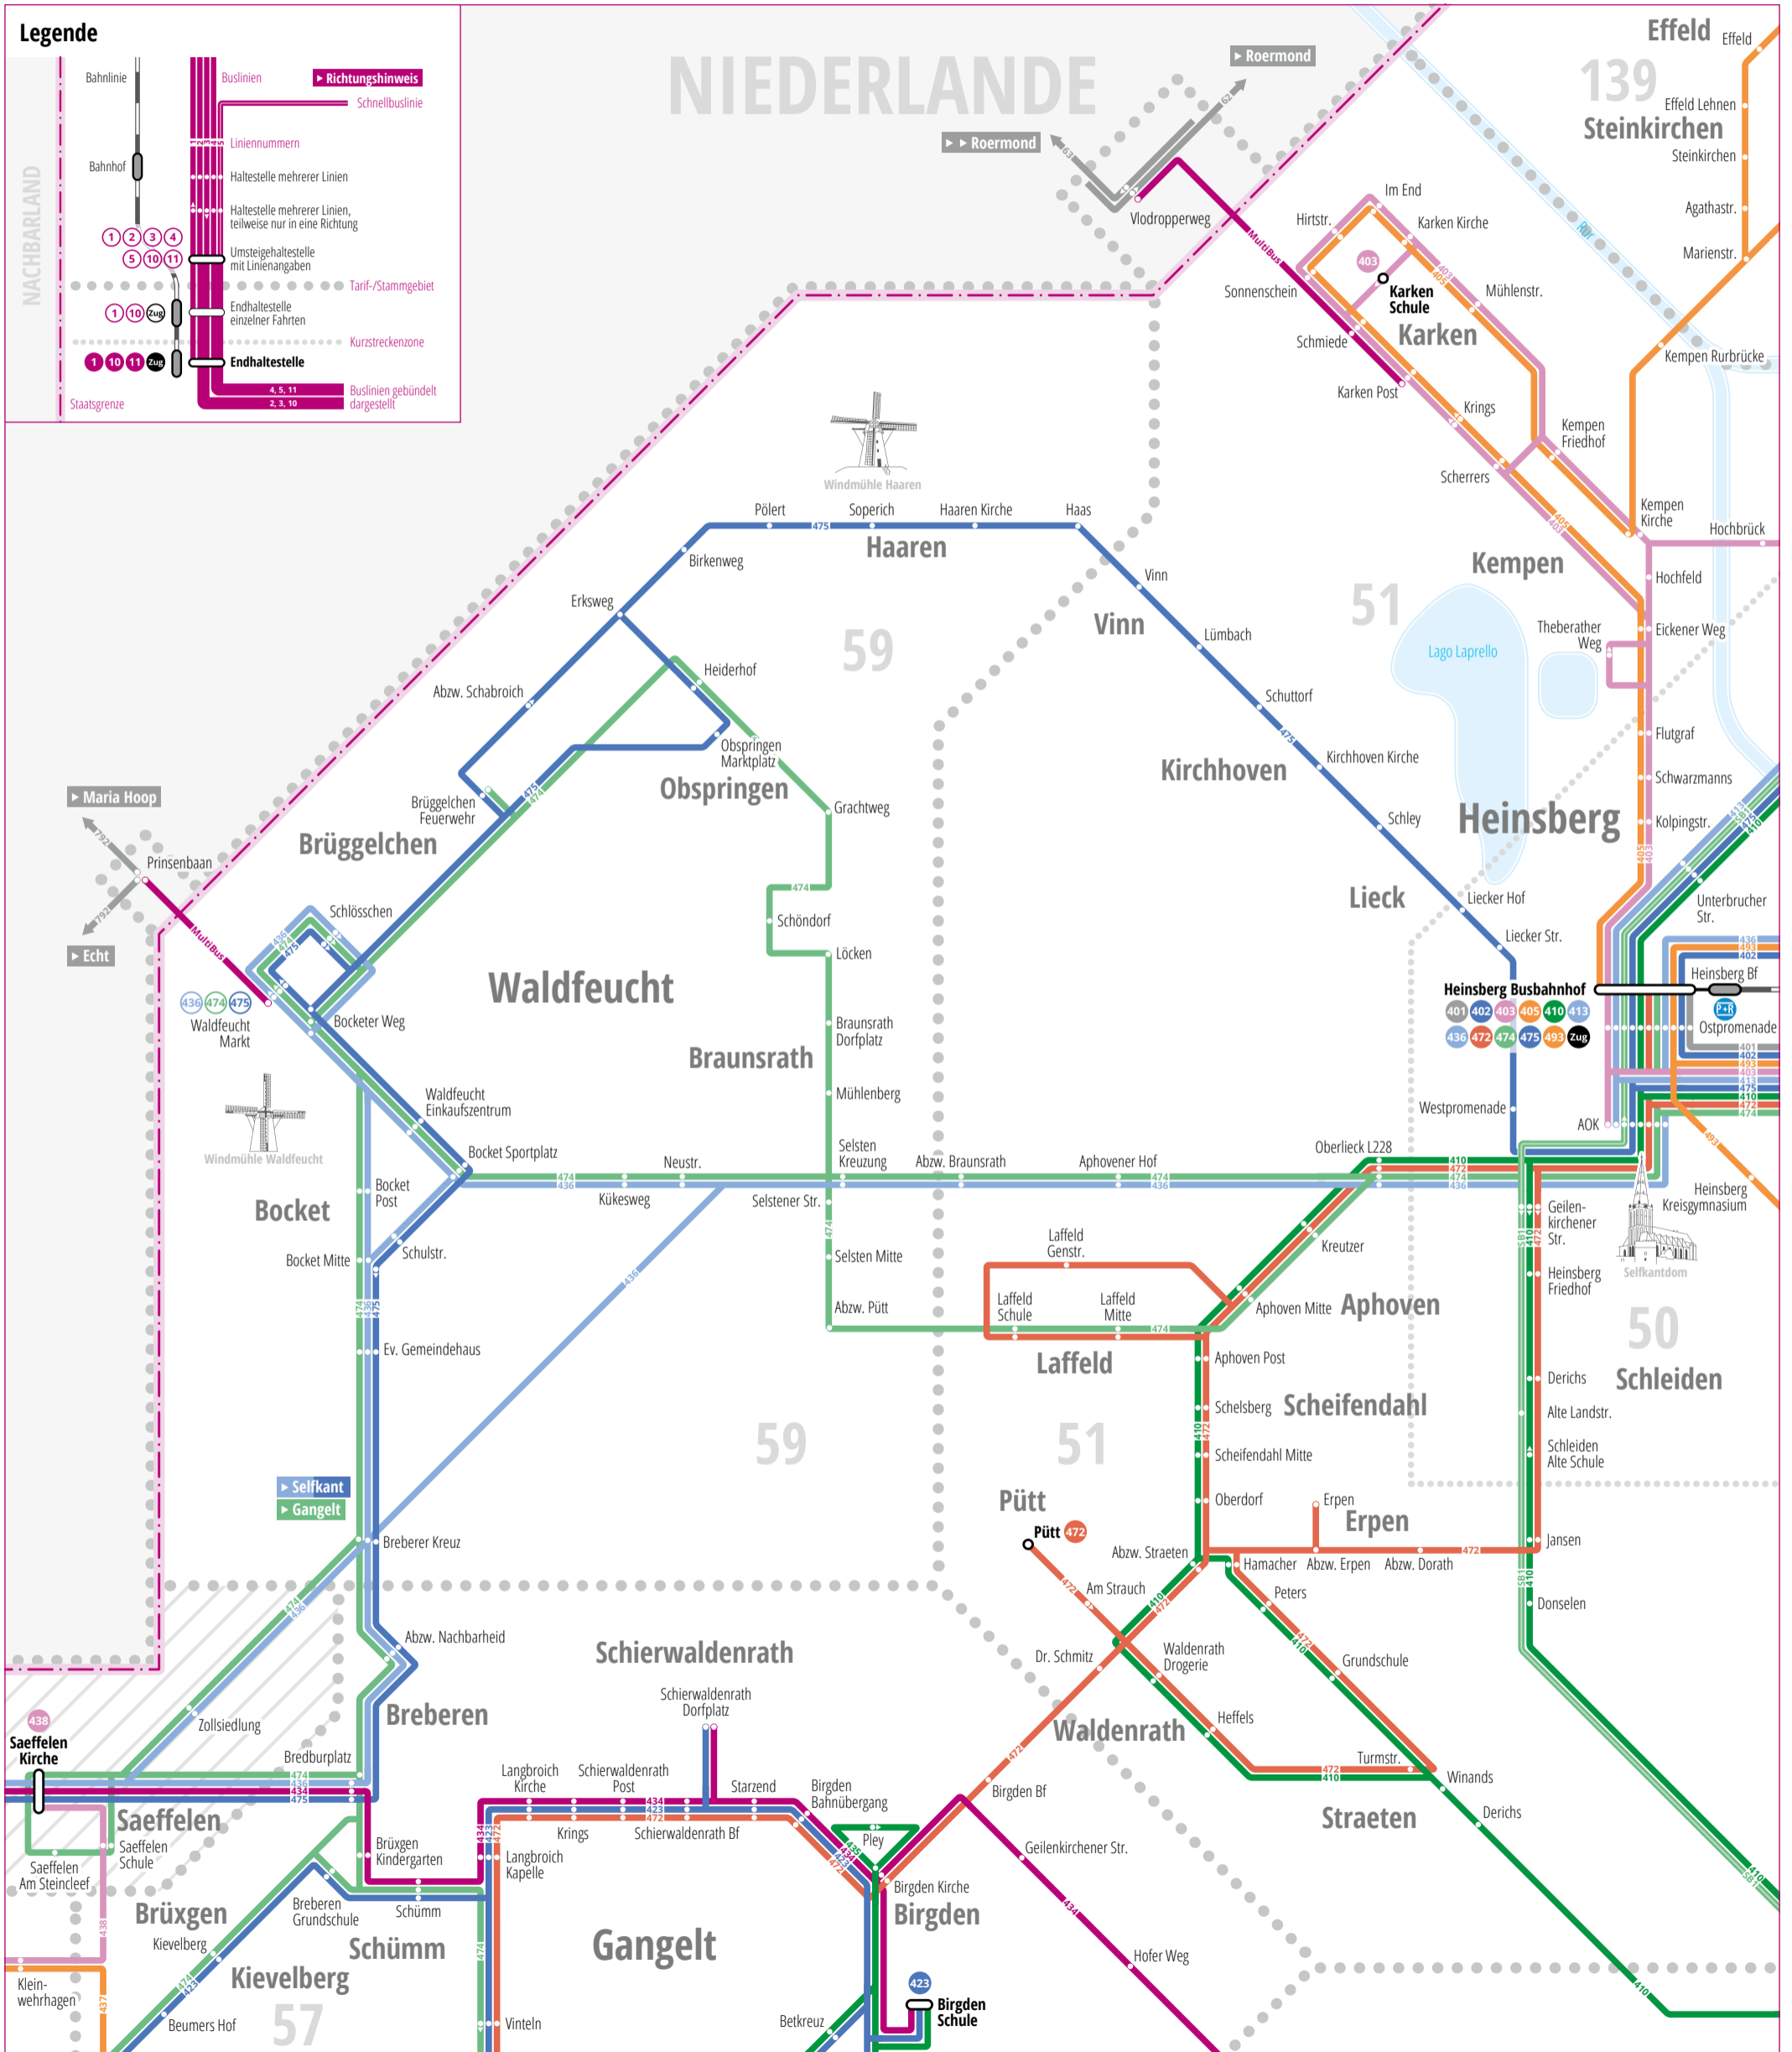

2024 > Liniennetzplan Waldfeucht

Legende

- Bahnlinie**: Railway line
- Bahnhof**: Railway station
- Buslinien**: Bus lines
- Schnellbuslinie**: Express bus line
- Richtungshinweis**: Direction indicator
- Liniennummern**: Line numbers
- Haltestelle mehrerer Linien**: Stop for multiple lines
- Haltestelle mehrerer Linien, teilweise nur in eine Richtung**: Stop for multiple lines, sometimes only in one direction
- Umsteigehaltestelle mit Linienangaben**: Transfer stop with line information
- Tarif-/Stammgebiet**: Fare/origin area
- Endhaltestelle einzelner Fahrten**: End stop for individual trips
- Endhaltestelle**: End stop
- Kurzstreckenzone**: Short distance zone
- Buslinien gebündelt dargestellt**: Bus lines shown bundled