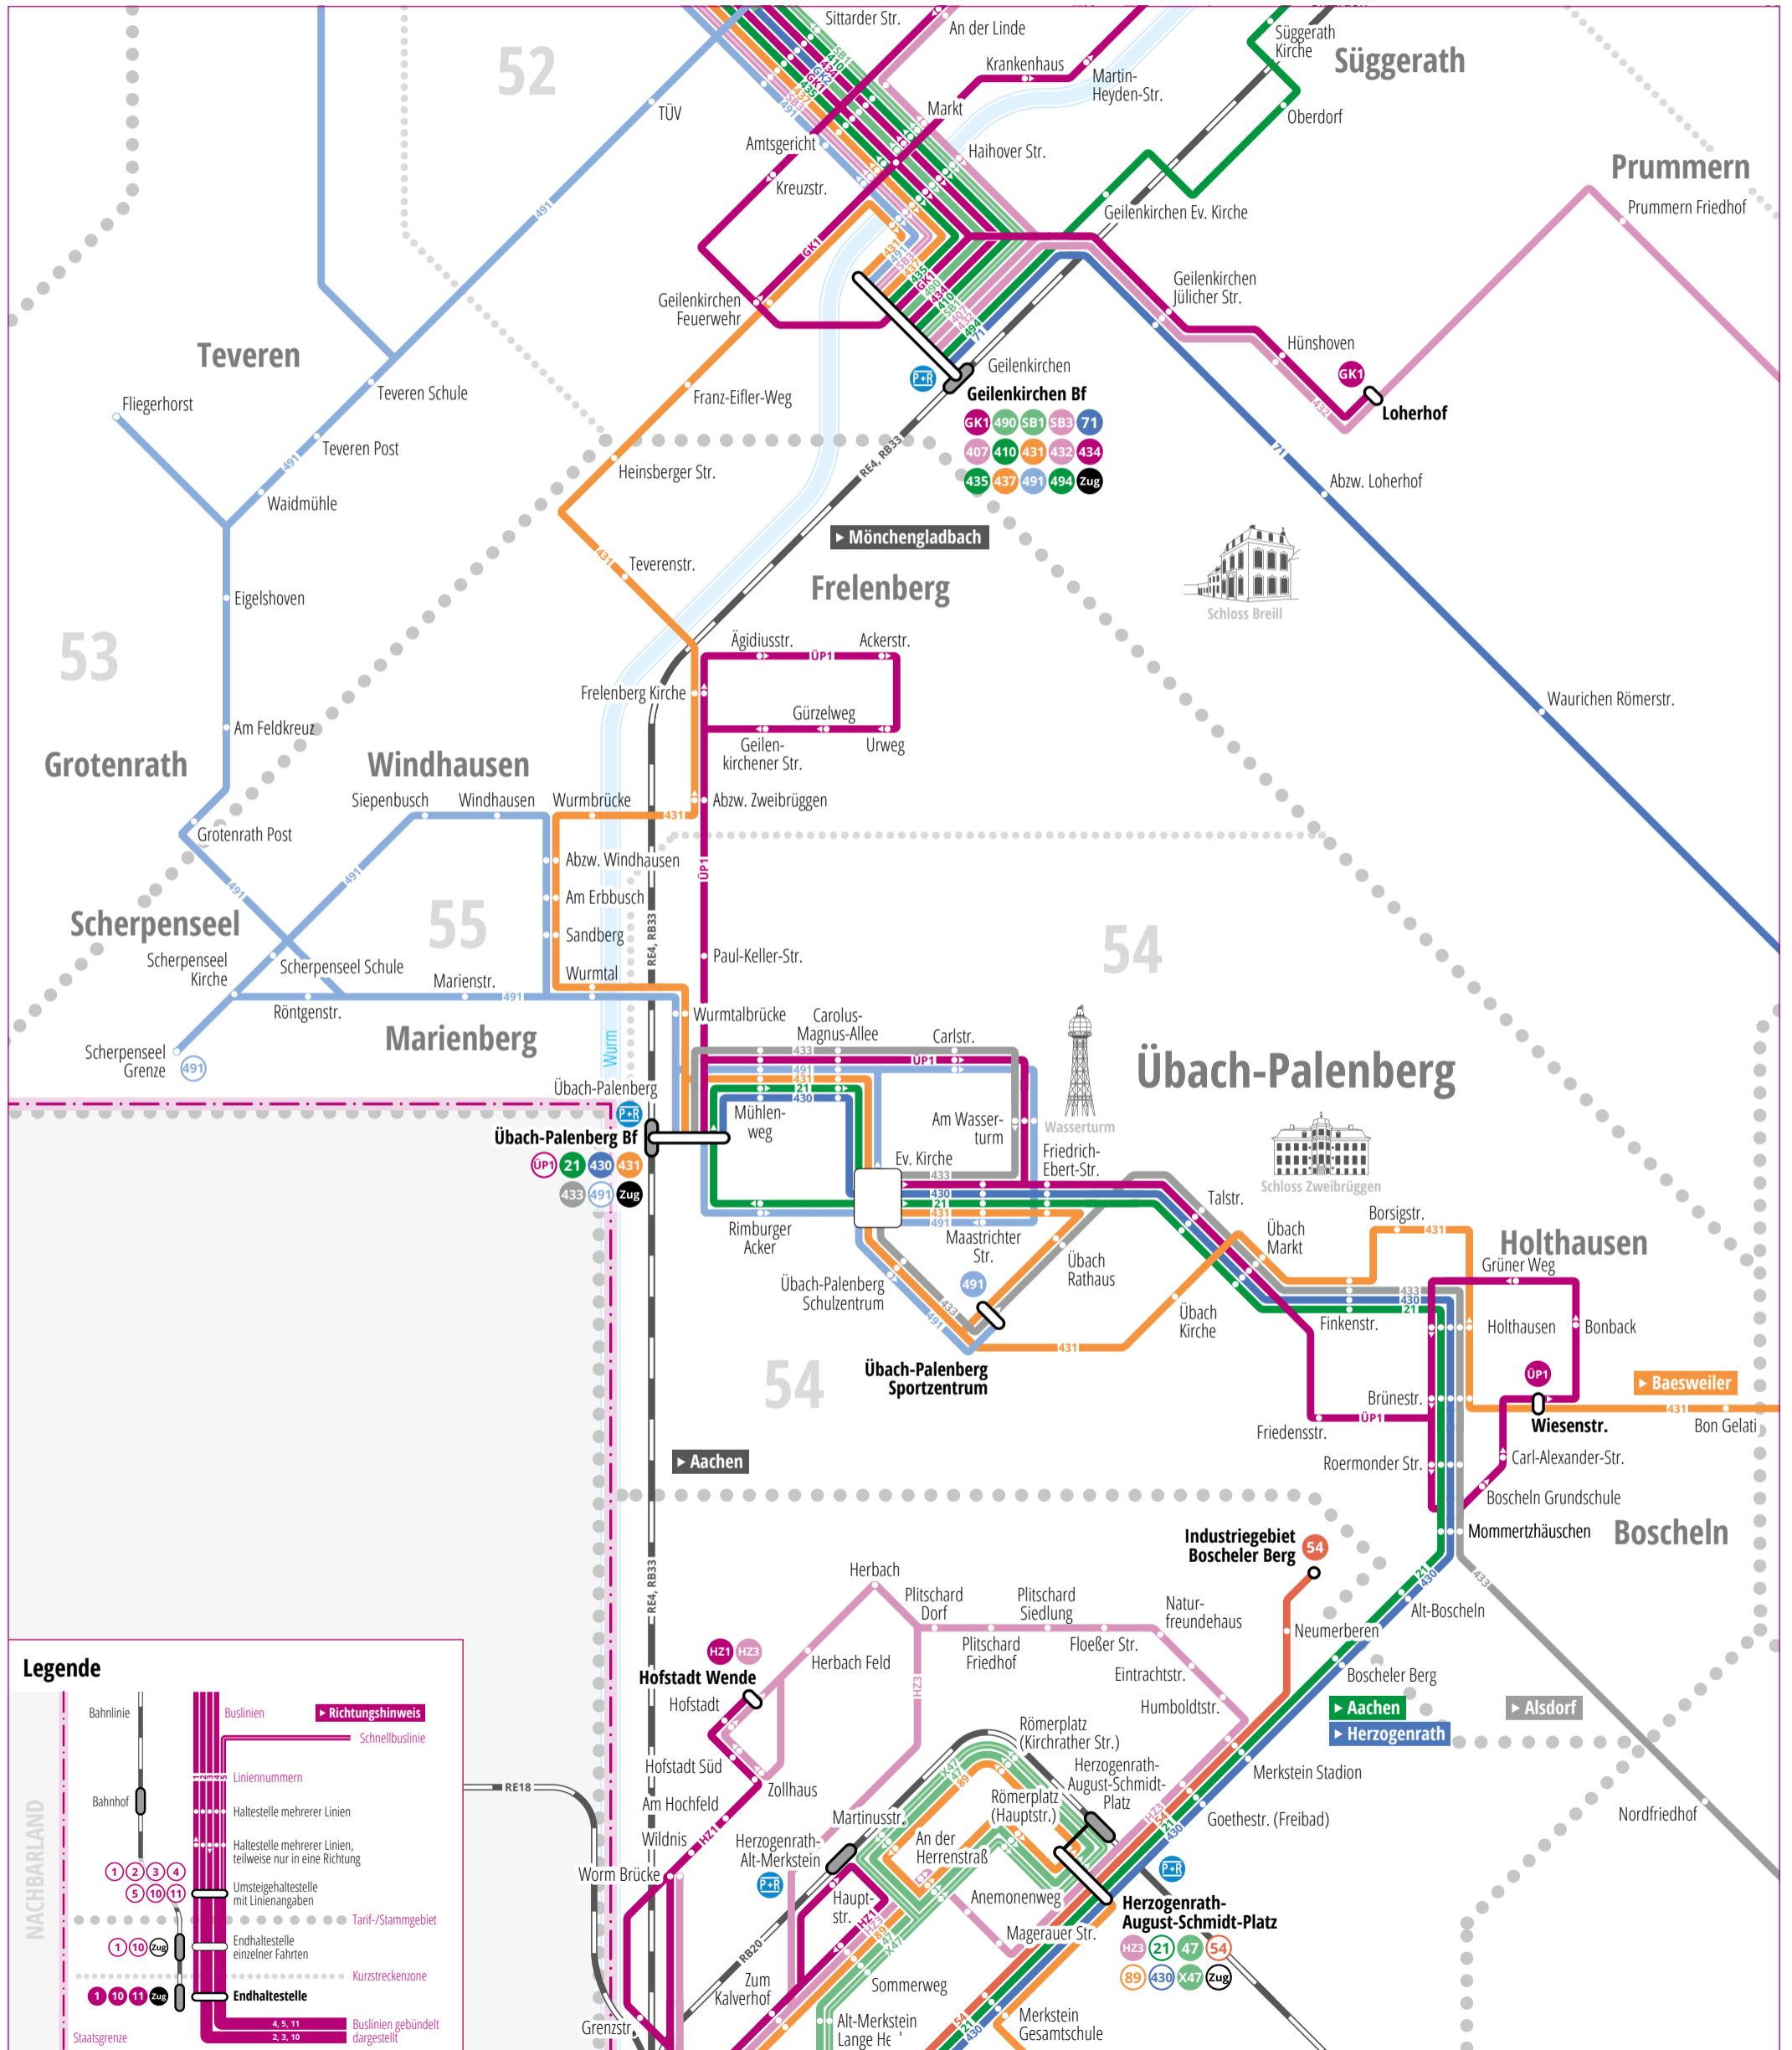

2024 > Liniennetzplan Übach-Palenberg

Legende

- Bahnlinie
- Buslinien
- ➔ Richtungshinweis
- Schnellbuslinie
- Liniennummern
- Haltestelle mehrerer Linien
- Haltestelle mehrerer Linien, teilweise nur in eine Richtung
- Umsteigehaltestelle mit Linienangaben
- Tarif-/Stammgebiet
- Endhaltestelle einzelner Fahrten
- Kurzstreckenzone
- Endhaltestelle
- Buslinien gebündelt dargestellt