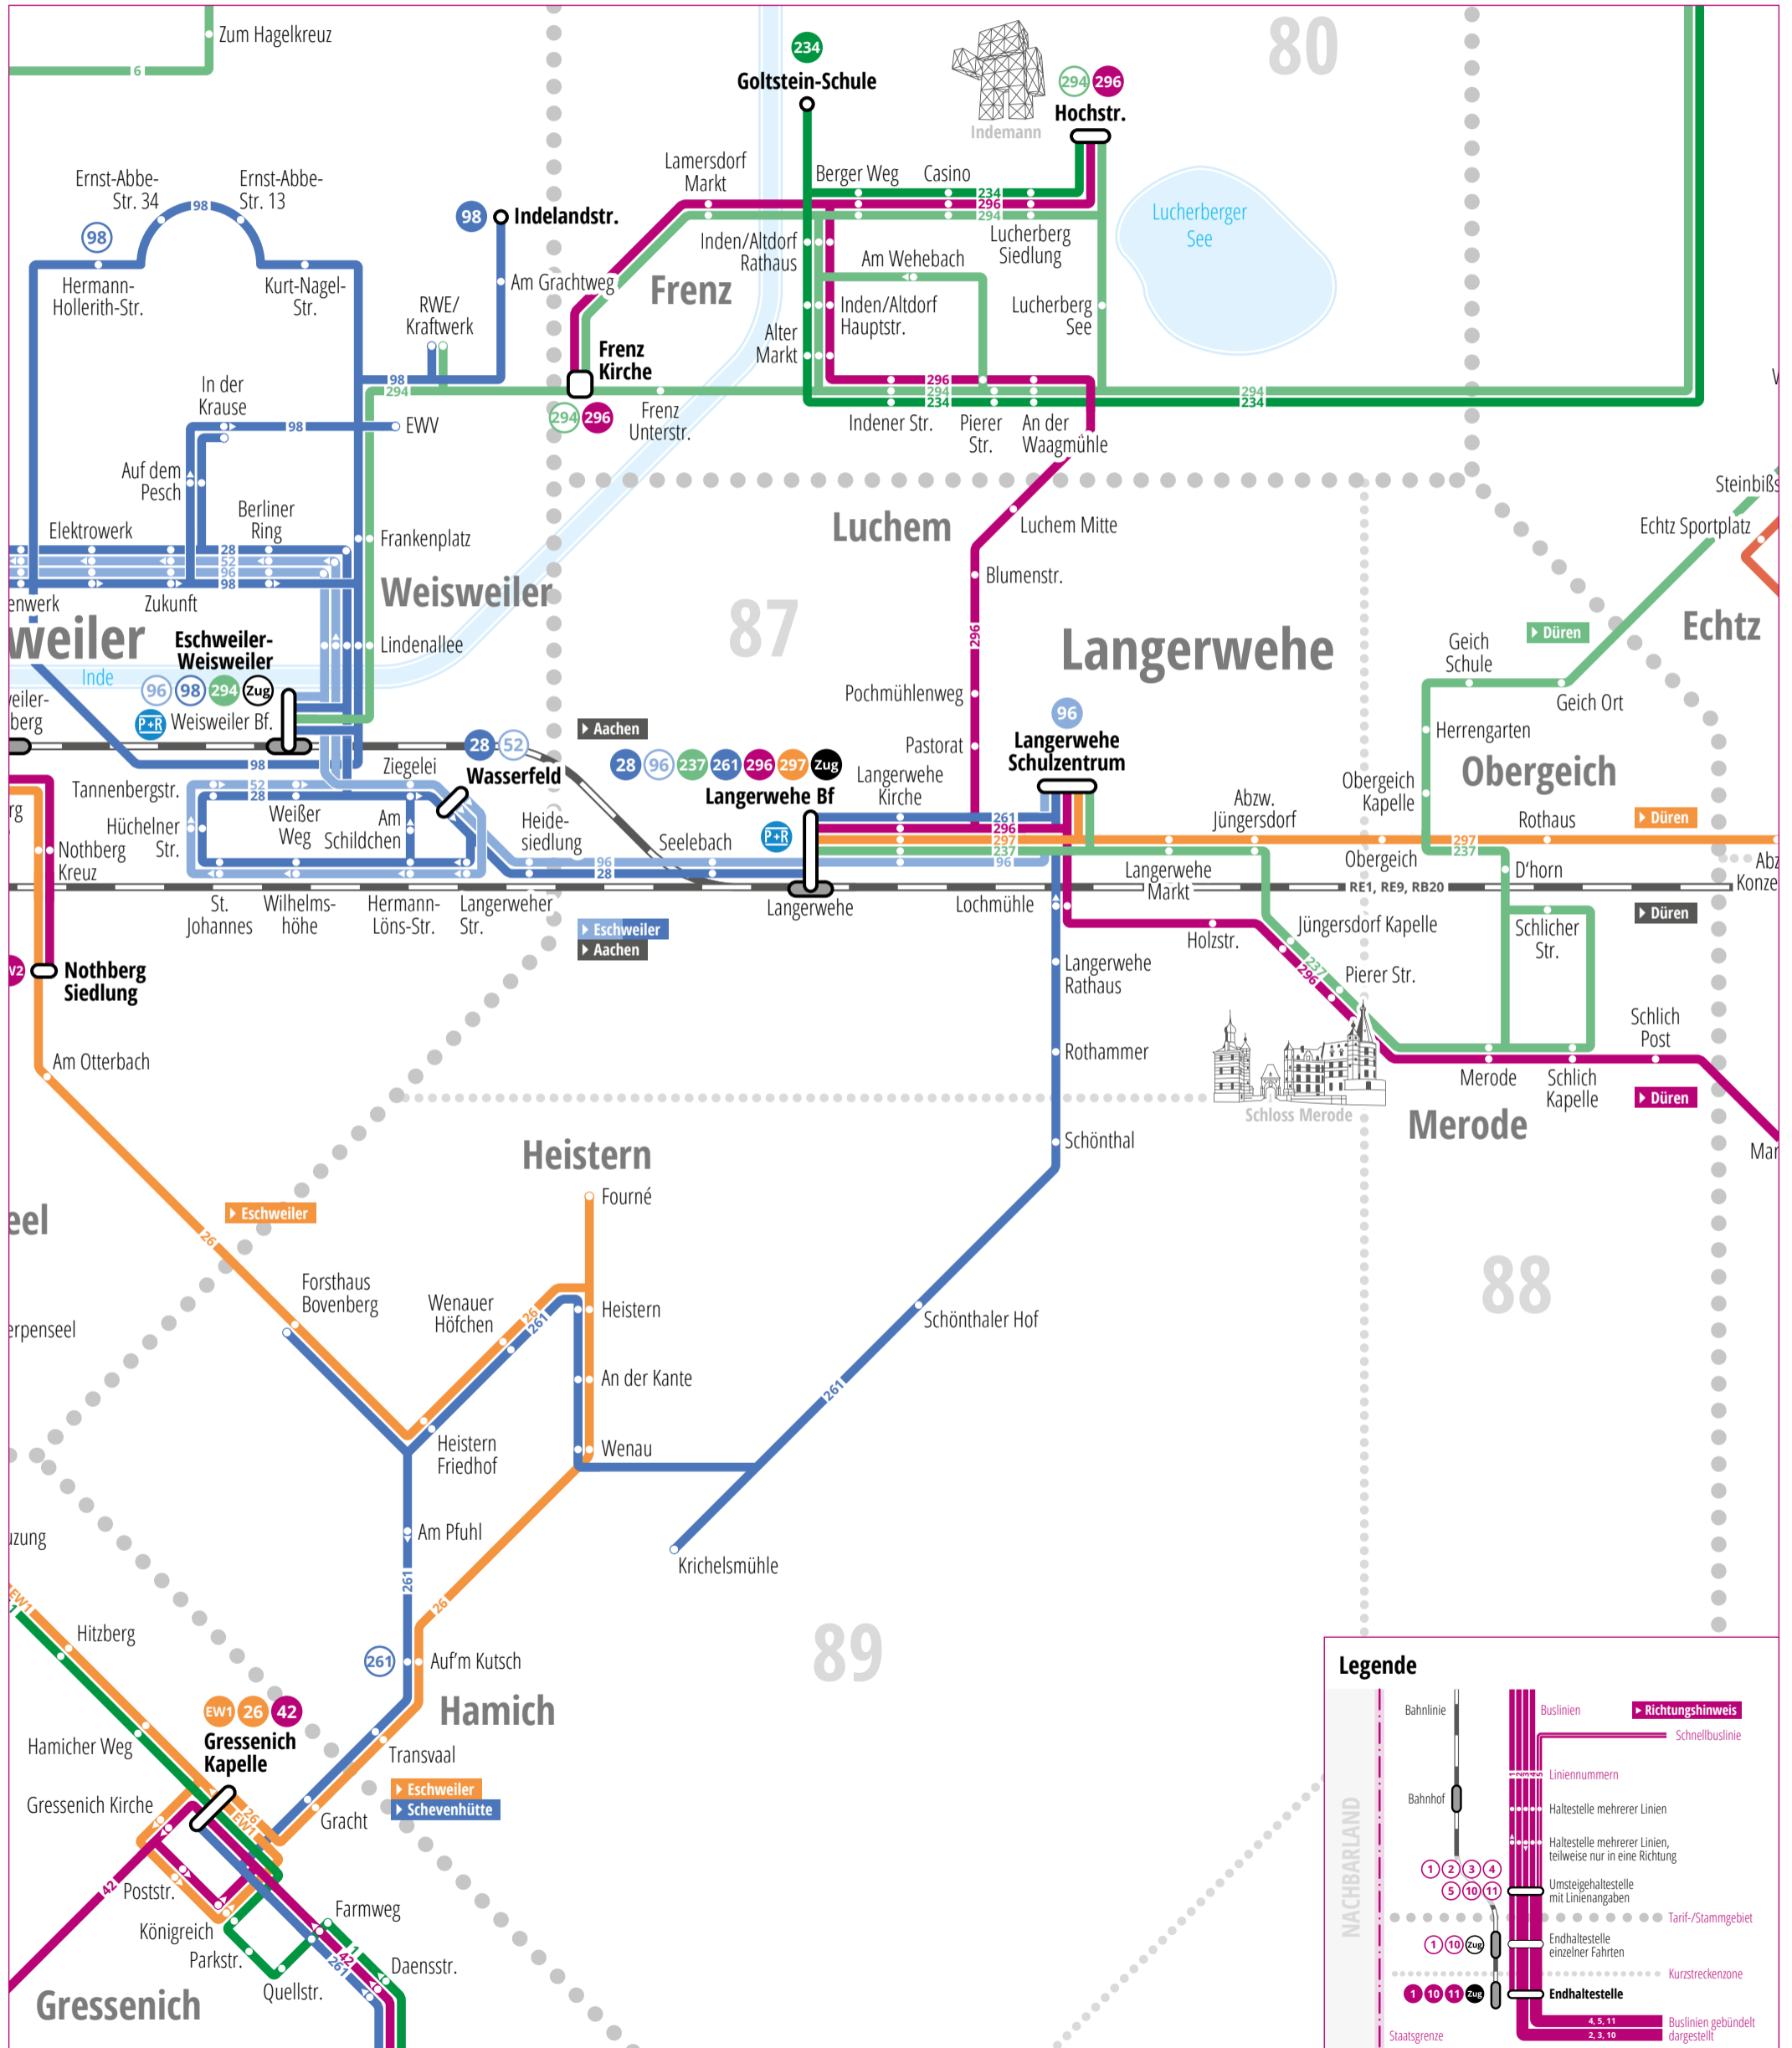

2024 > Liniennetzplan Langerwehe

Legende

- Bahnlinie
- Bahnhof
- Buslinien
- Liniennummern
- Haltestelle mehrerer Linien
- Haltestelle mehrerer Linien, teilweise nur in eine Richtung
- Umsteigehaltestelle mit Linienangaben
- Endhaltestelle einzelner Fahrten
- Endhaltestelle
- Staatsgrenze
- NACHBARLAND
- Richtungshinweis
- Schnellbuslinie
- Tarif-/Stammgebiet
- Kurzstreckenzone
- Buslinien gebündelt dargestellt