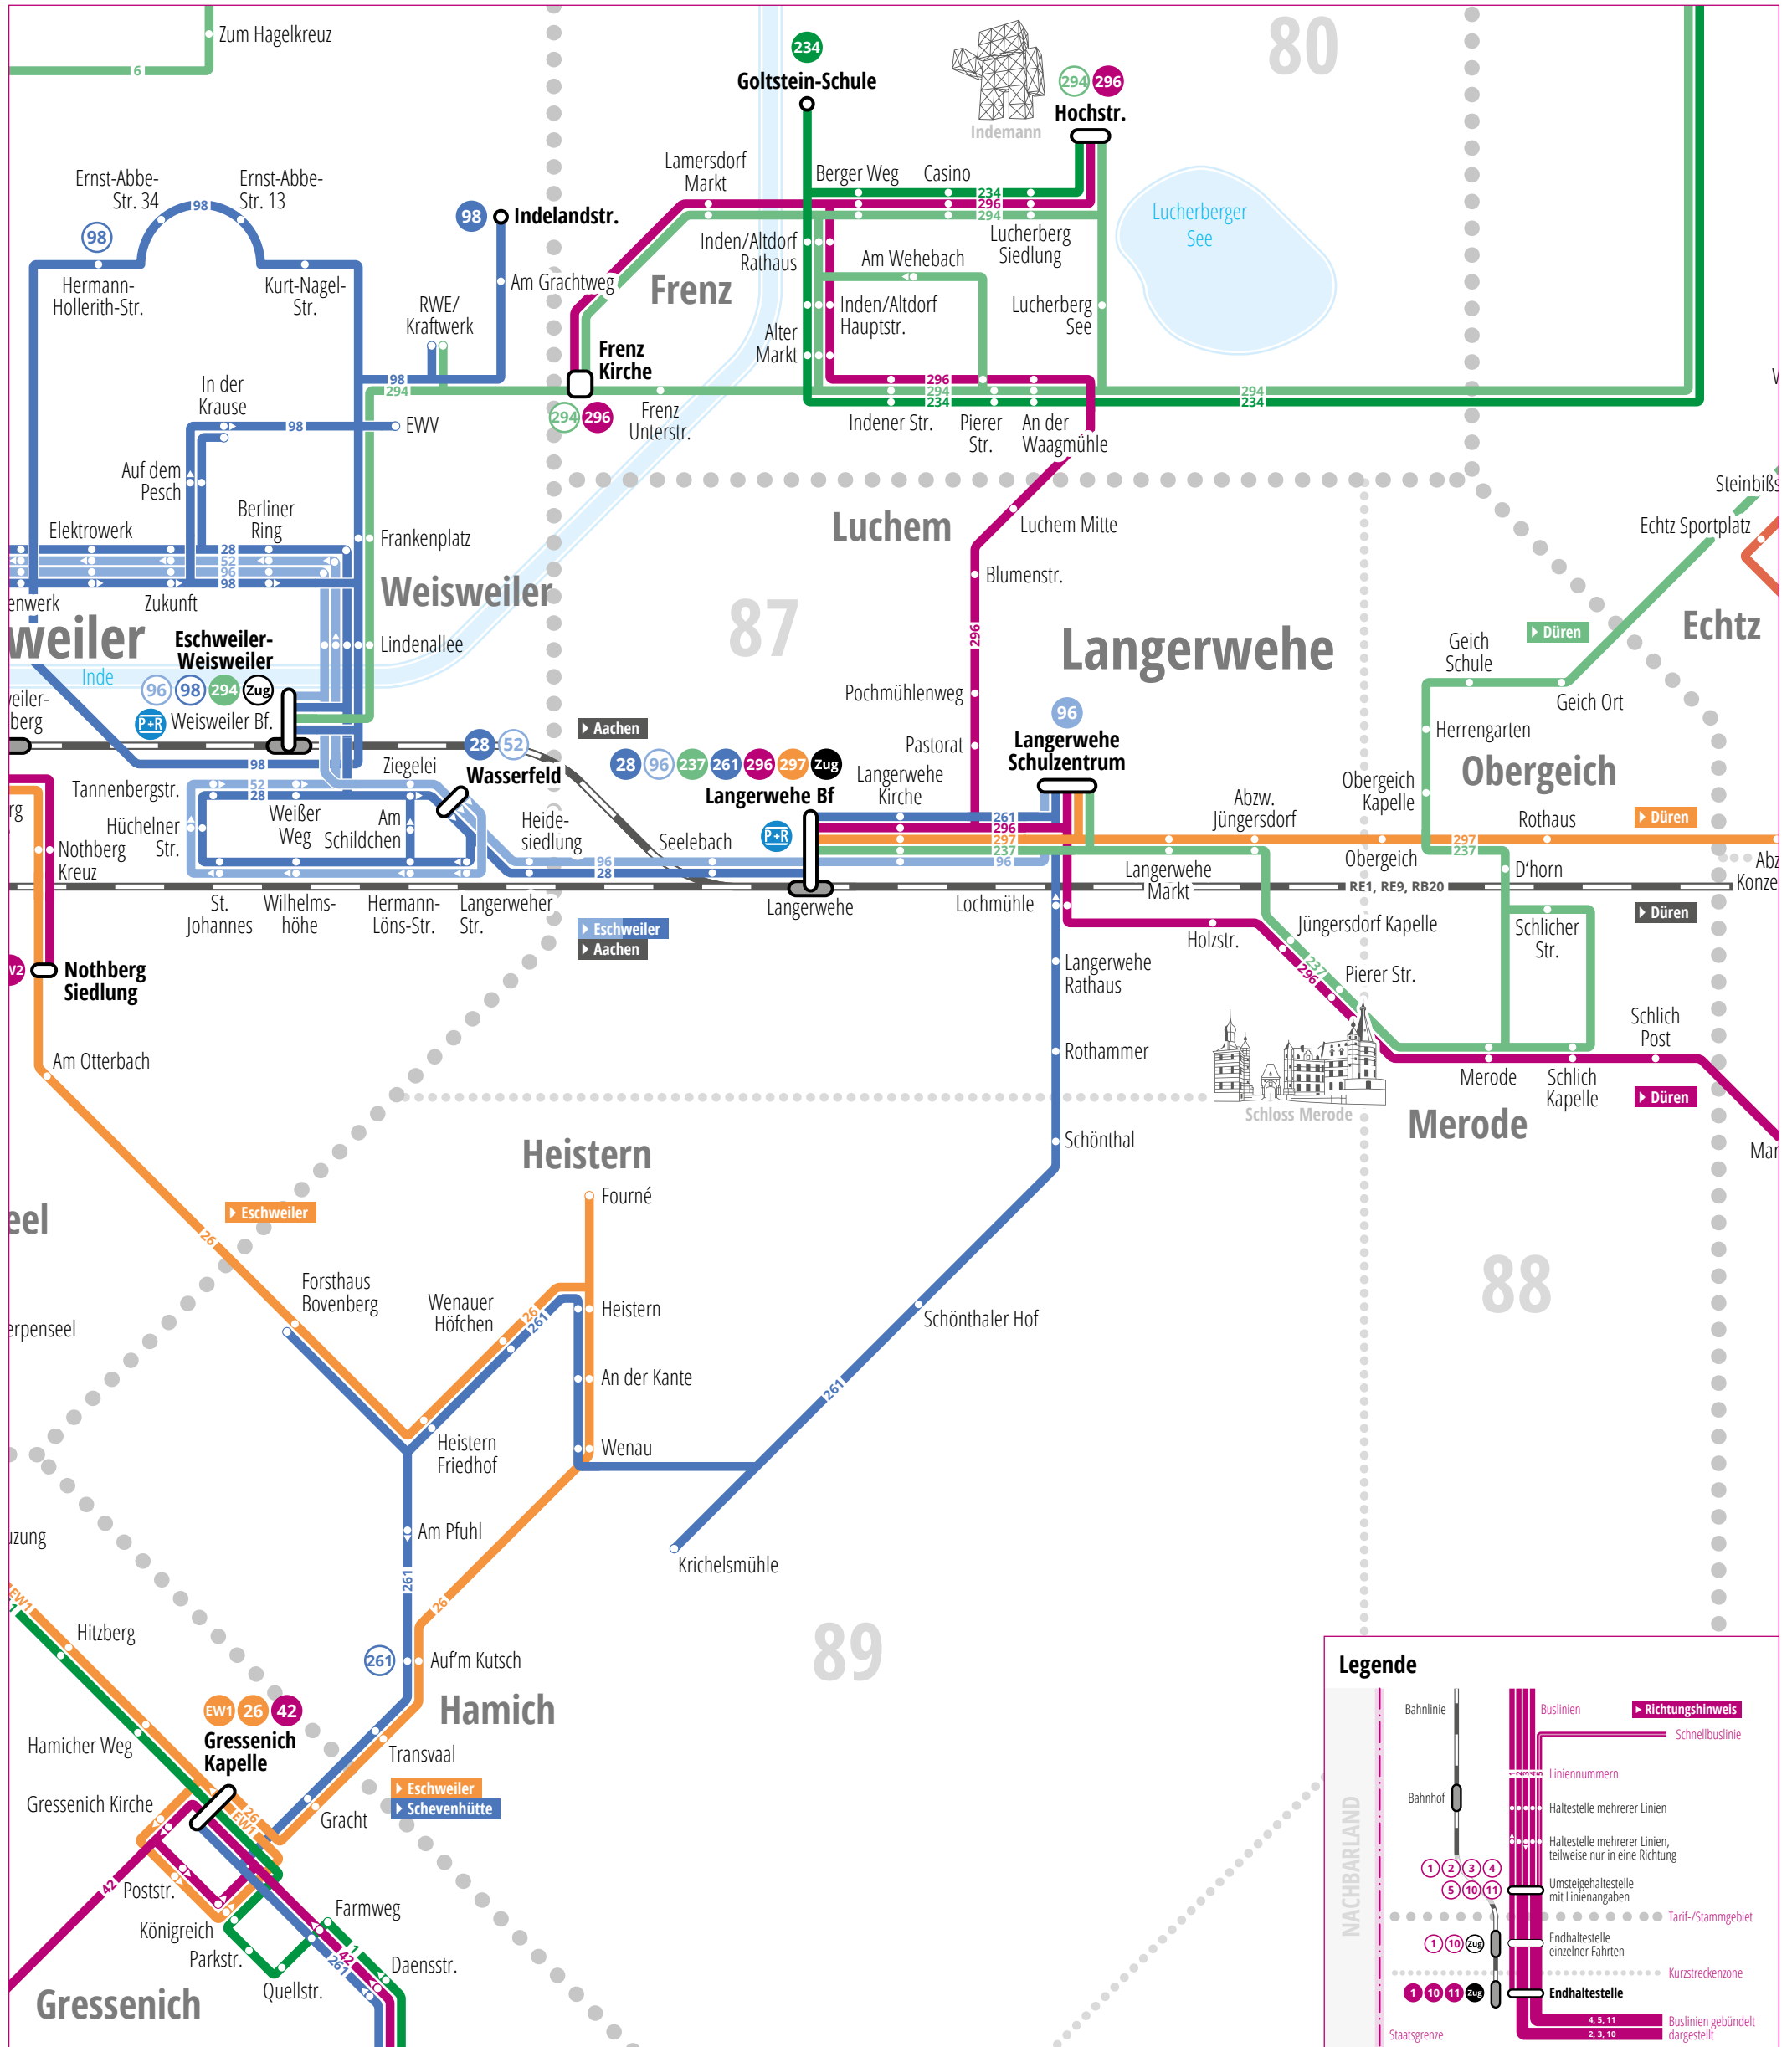

2024 > Liniennetzplan Langerwehe

Legende

- Bahnlinie
- Bahnhof
- Buslinien
- Liniennummern
- Haltestelle mehrerer Linien
- Haltestelle mehrerer Linien, teilweise nur in eine Richtung
- Umsteigehaltestelle mit Linienangaben
- Endhaltestelle einzelner Fahrten
- Endhaltestelle
- Staatsgrenze
- NACHBARLAND
- Richtungshinweis
- Schnellbuslinie
- Tarif-/Stammgebiet
- Kurzstreckenzone
- Buslinien gebündelt dargestellt