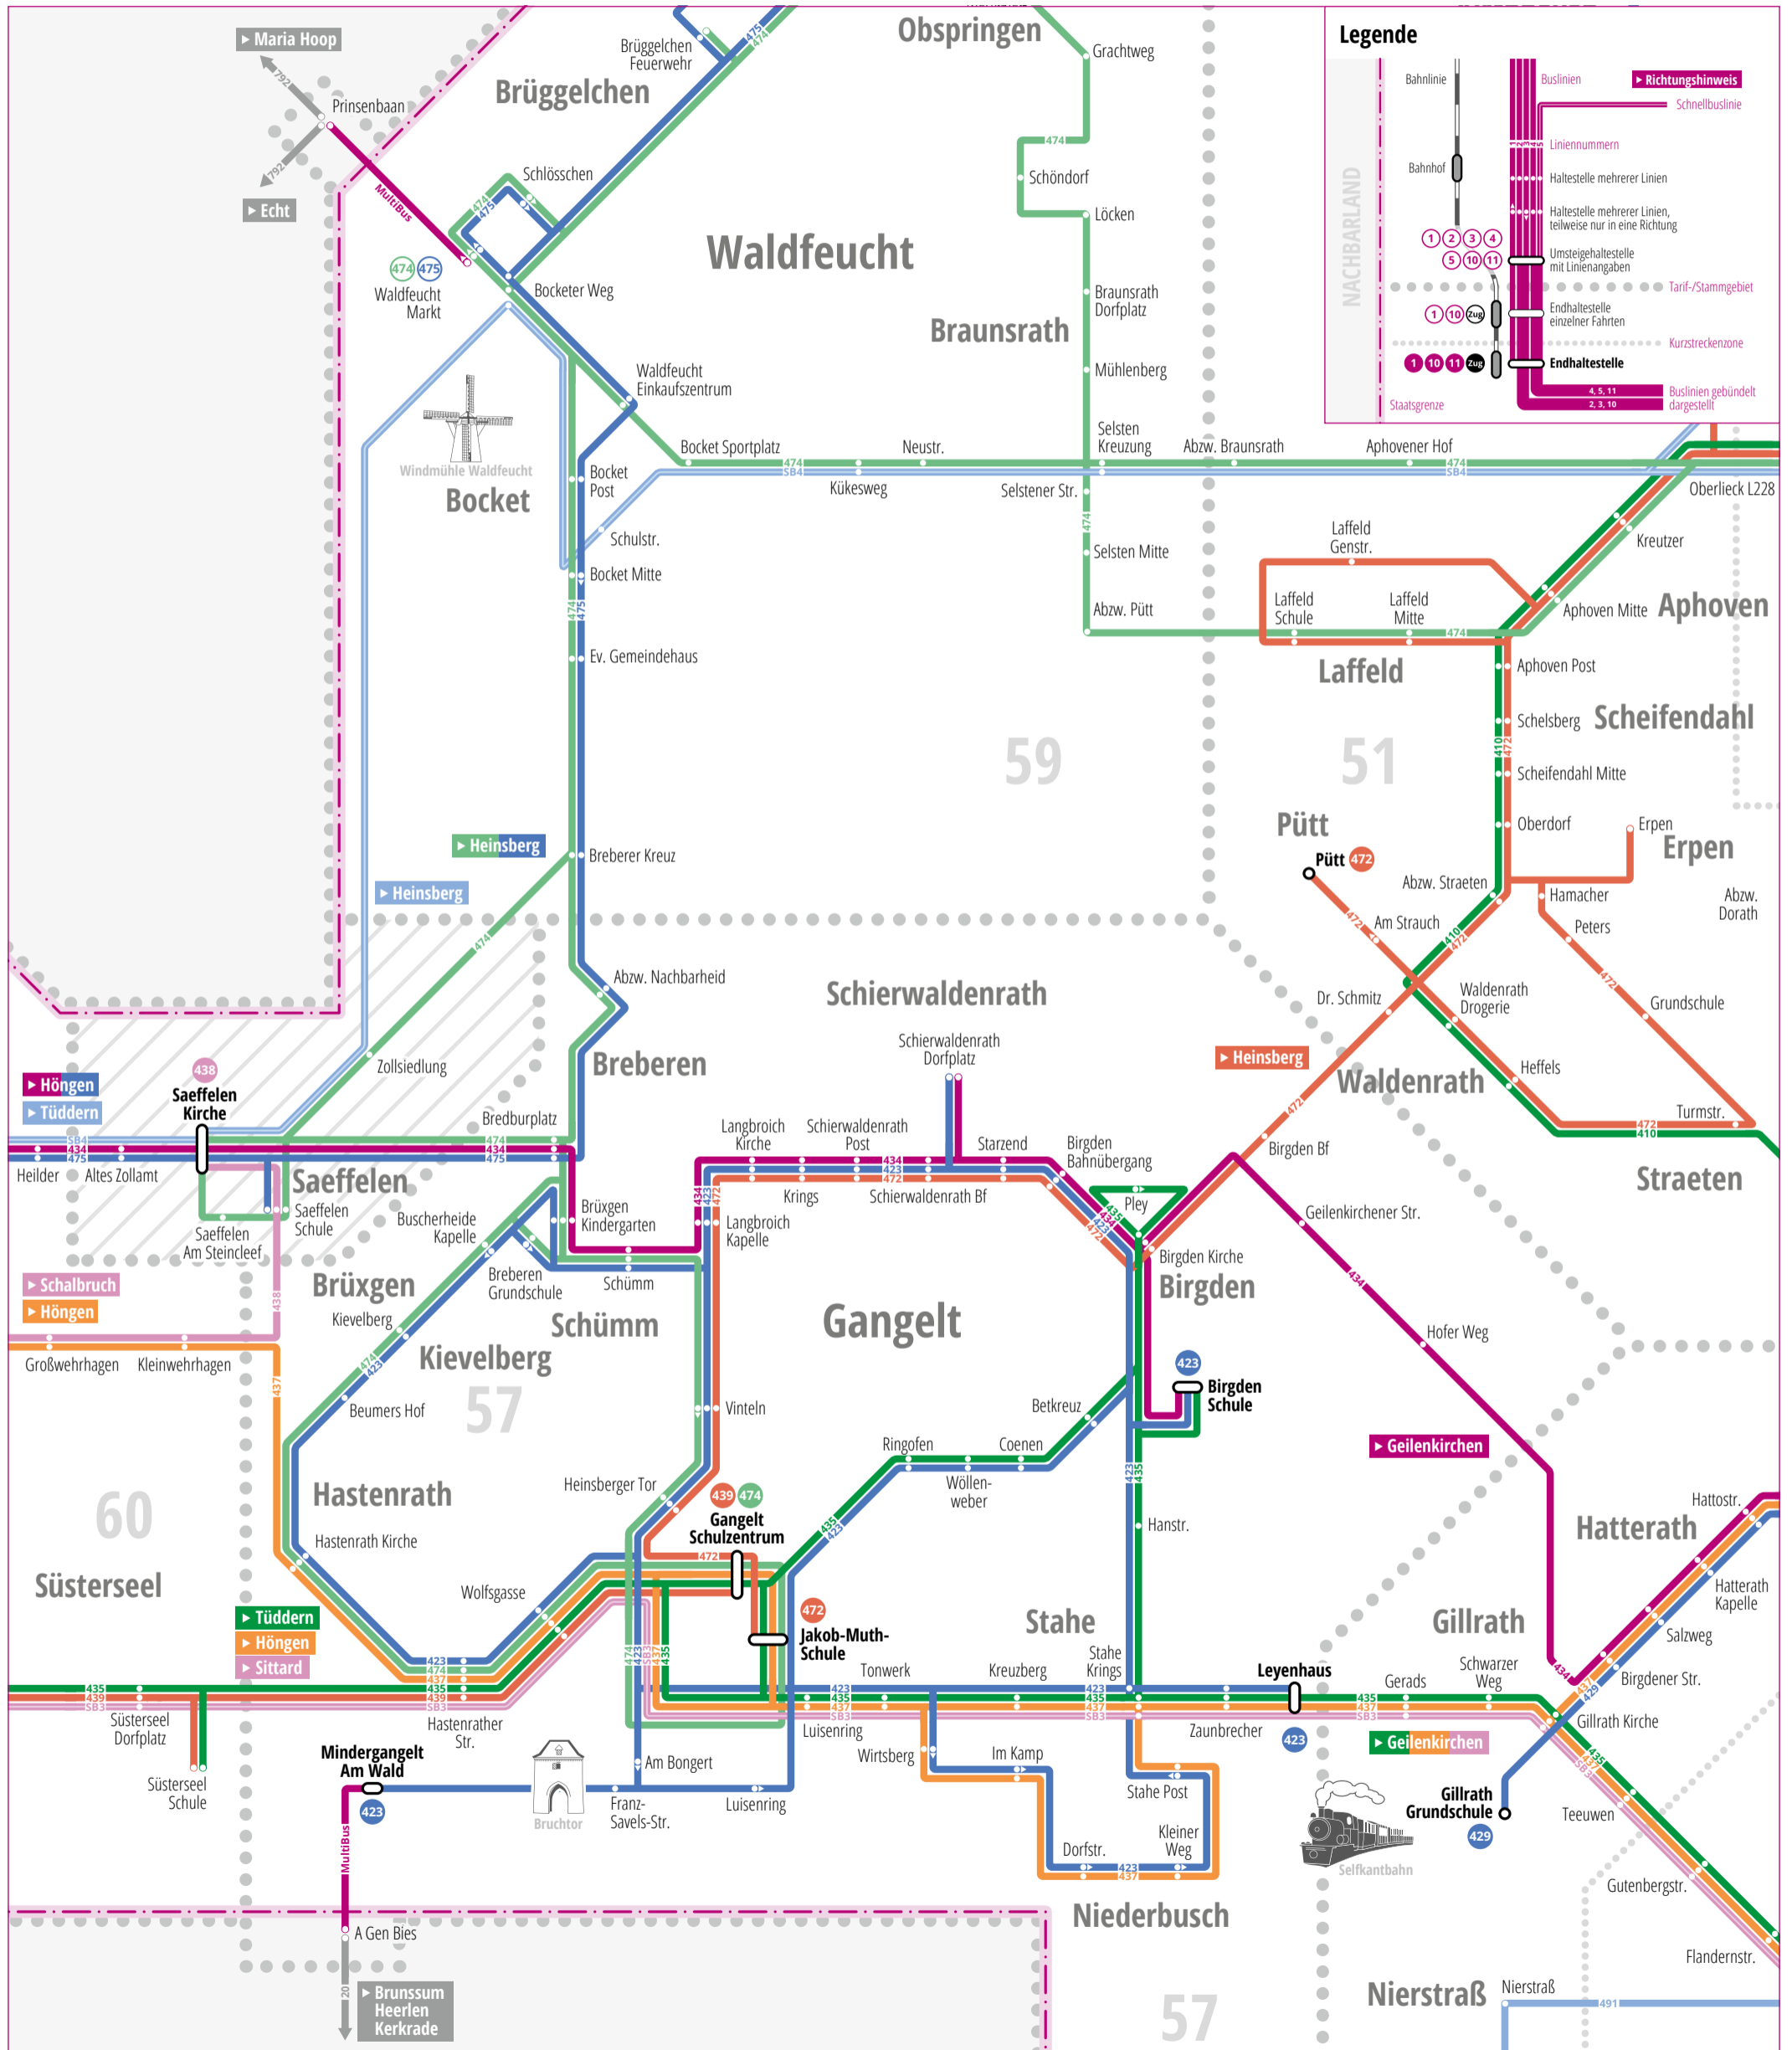

2024 > Liniennetzplan Gangelt

Legende

- Bahnlinie
- Bahnhof
- Buslinien
- Liniennummern
- Haltestelle mehrerer Linien
- Haltestelle mehrerer Linien, teilweise nur in eine Richtung
- Umsteigehaltestelle mit Linienangaben
- Endhaltestelle einzelner Fahrten
- Endhaltestelle
- Staatsgrenze
- NACHBARLAND
- Richtungshinweis
- Schnellbuslinie
- Tarif-/Stammgebiet
- Kurzstreckenzone
- Buslinien gebündelt dargestellt