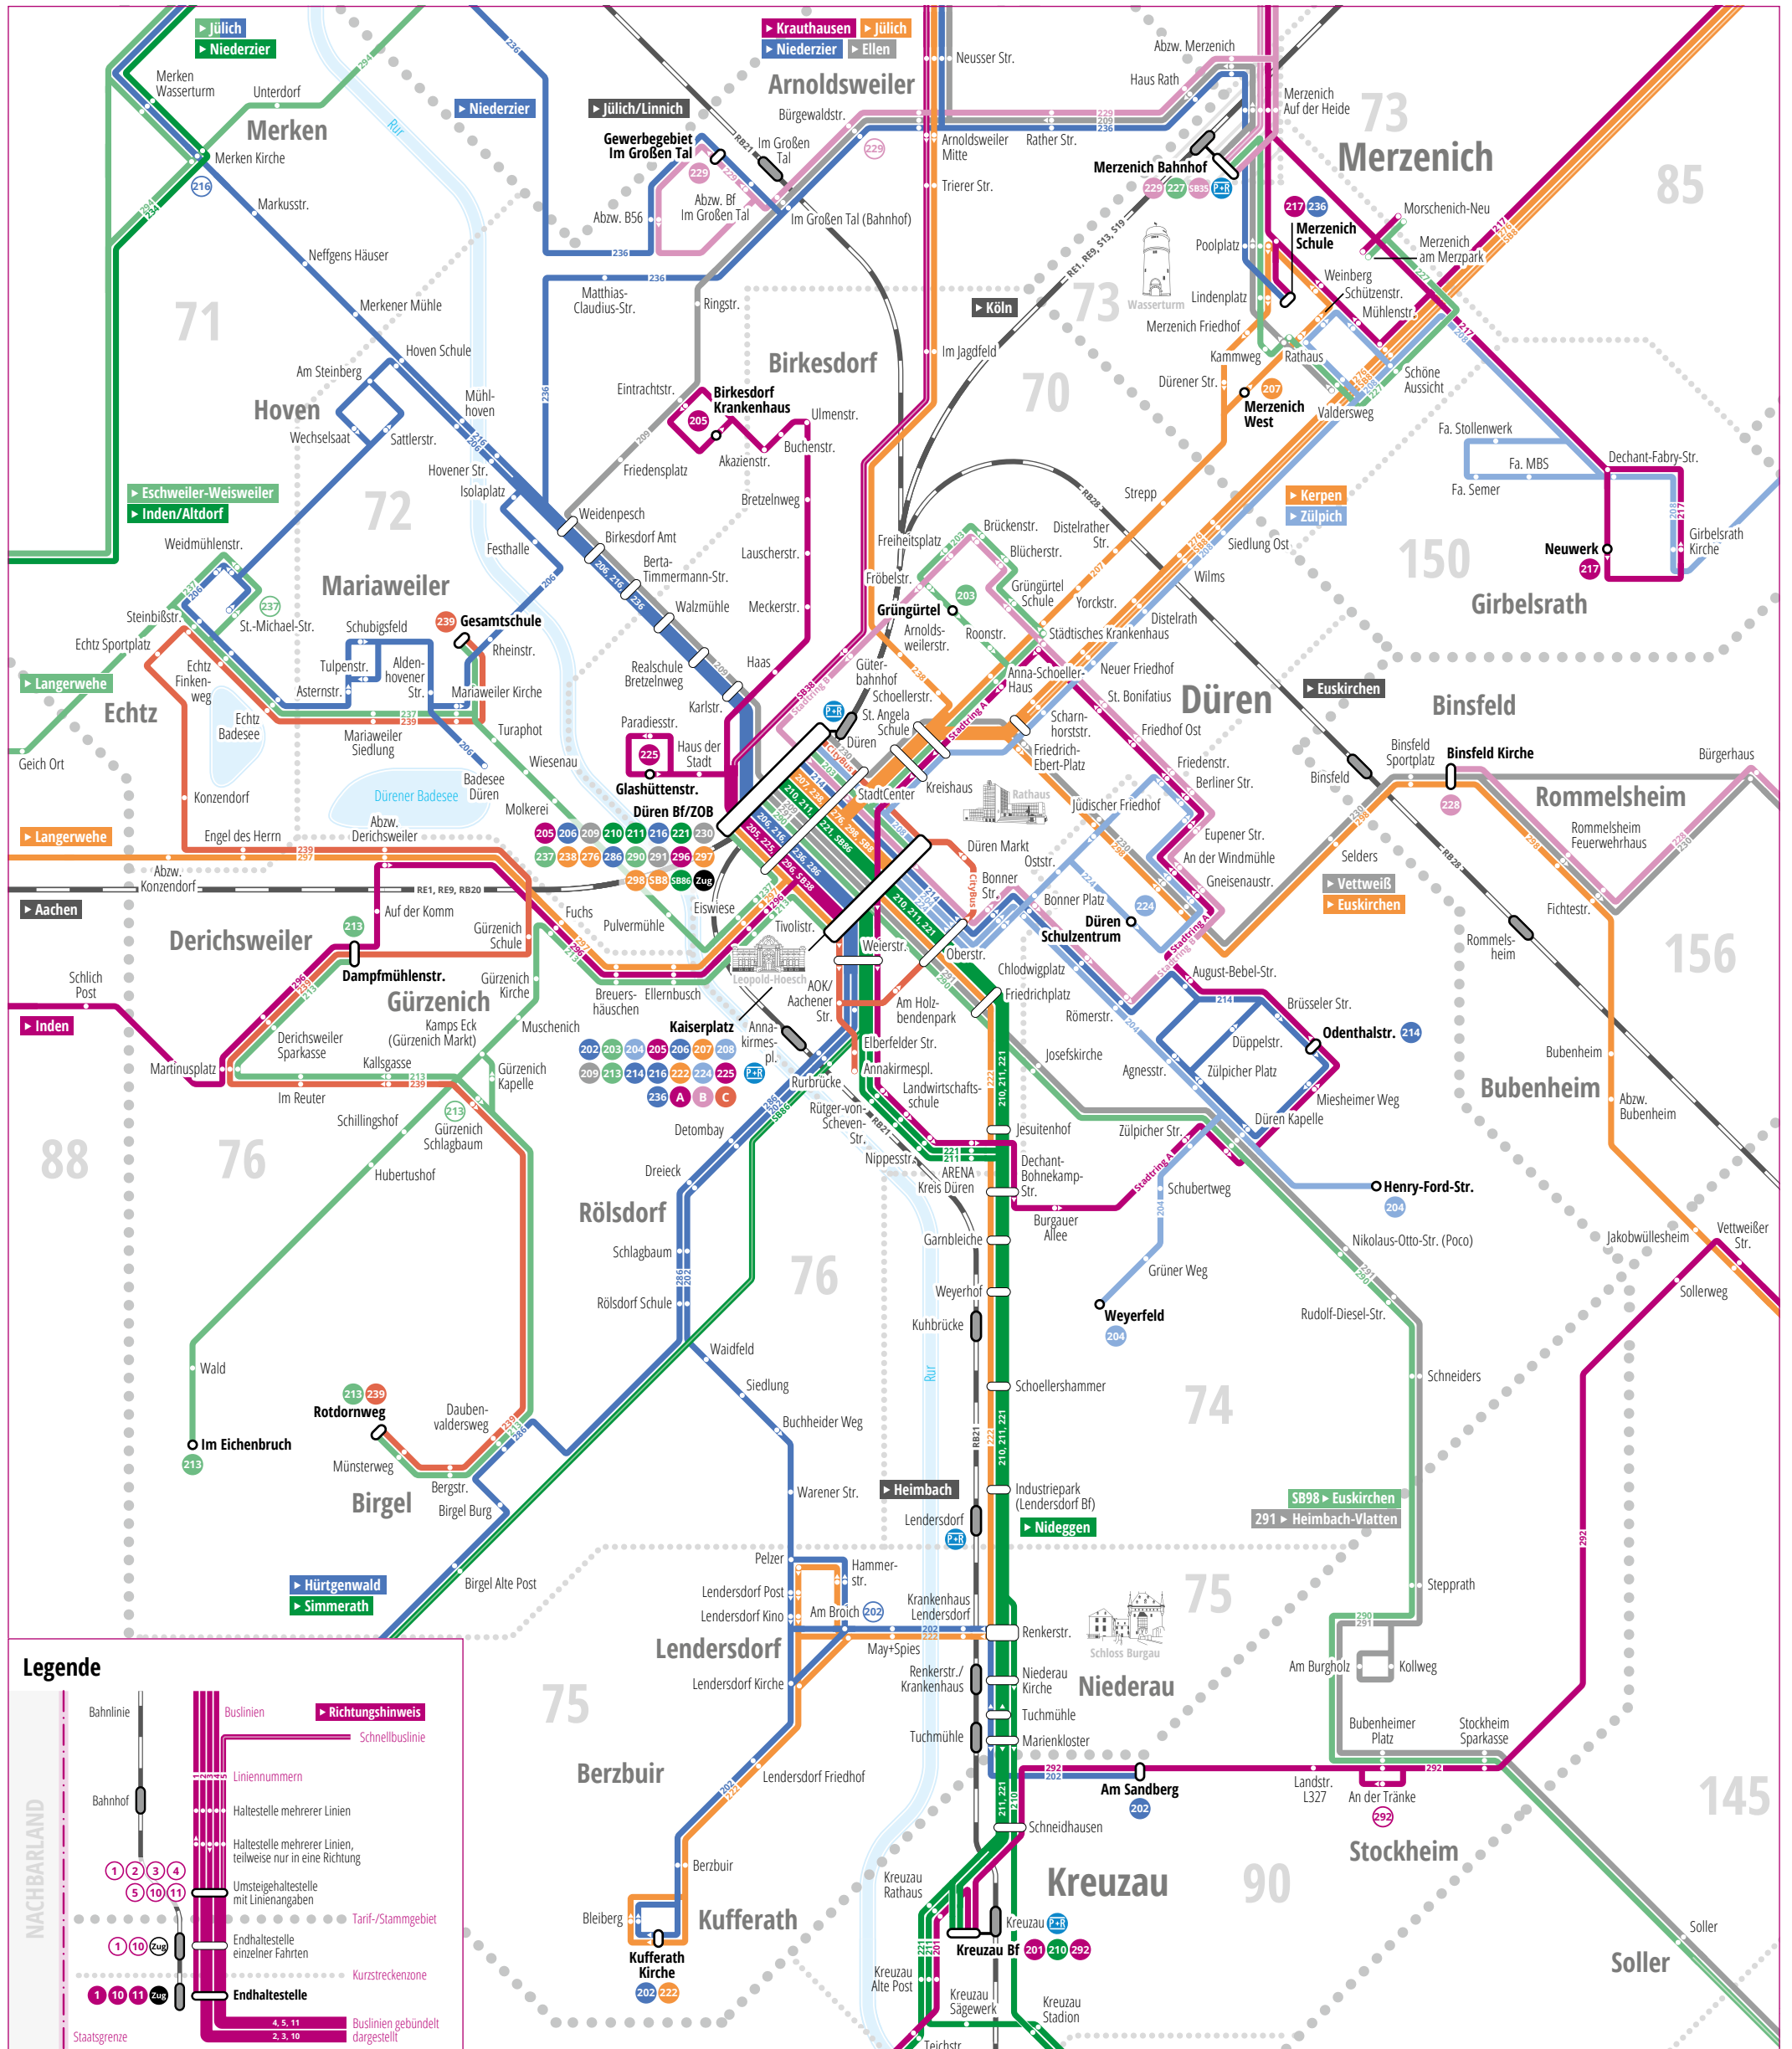

2024 > Liniennetzplan Düren

Legende

- Bahnlinie
- Bahnhof
- Buslinien
- Liniennummern
- Haltestelle mehrerer Linien
- Haltestelle mehrerer Linien, teilweise nur in eine Richtung
- Umsteigehaltestelle mit Linienangaben
- Endhaltestelle einzelner Fahrten
- Endhaltestelle
- Richtungshinweis
- Schnellbuslinie
- Tarif-/Stammgebiet
- Kurzstreckenzone
- Buslinien gebündelt dargestellt