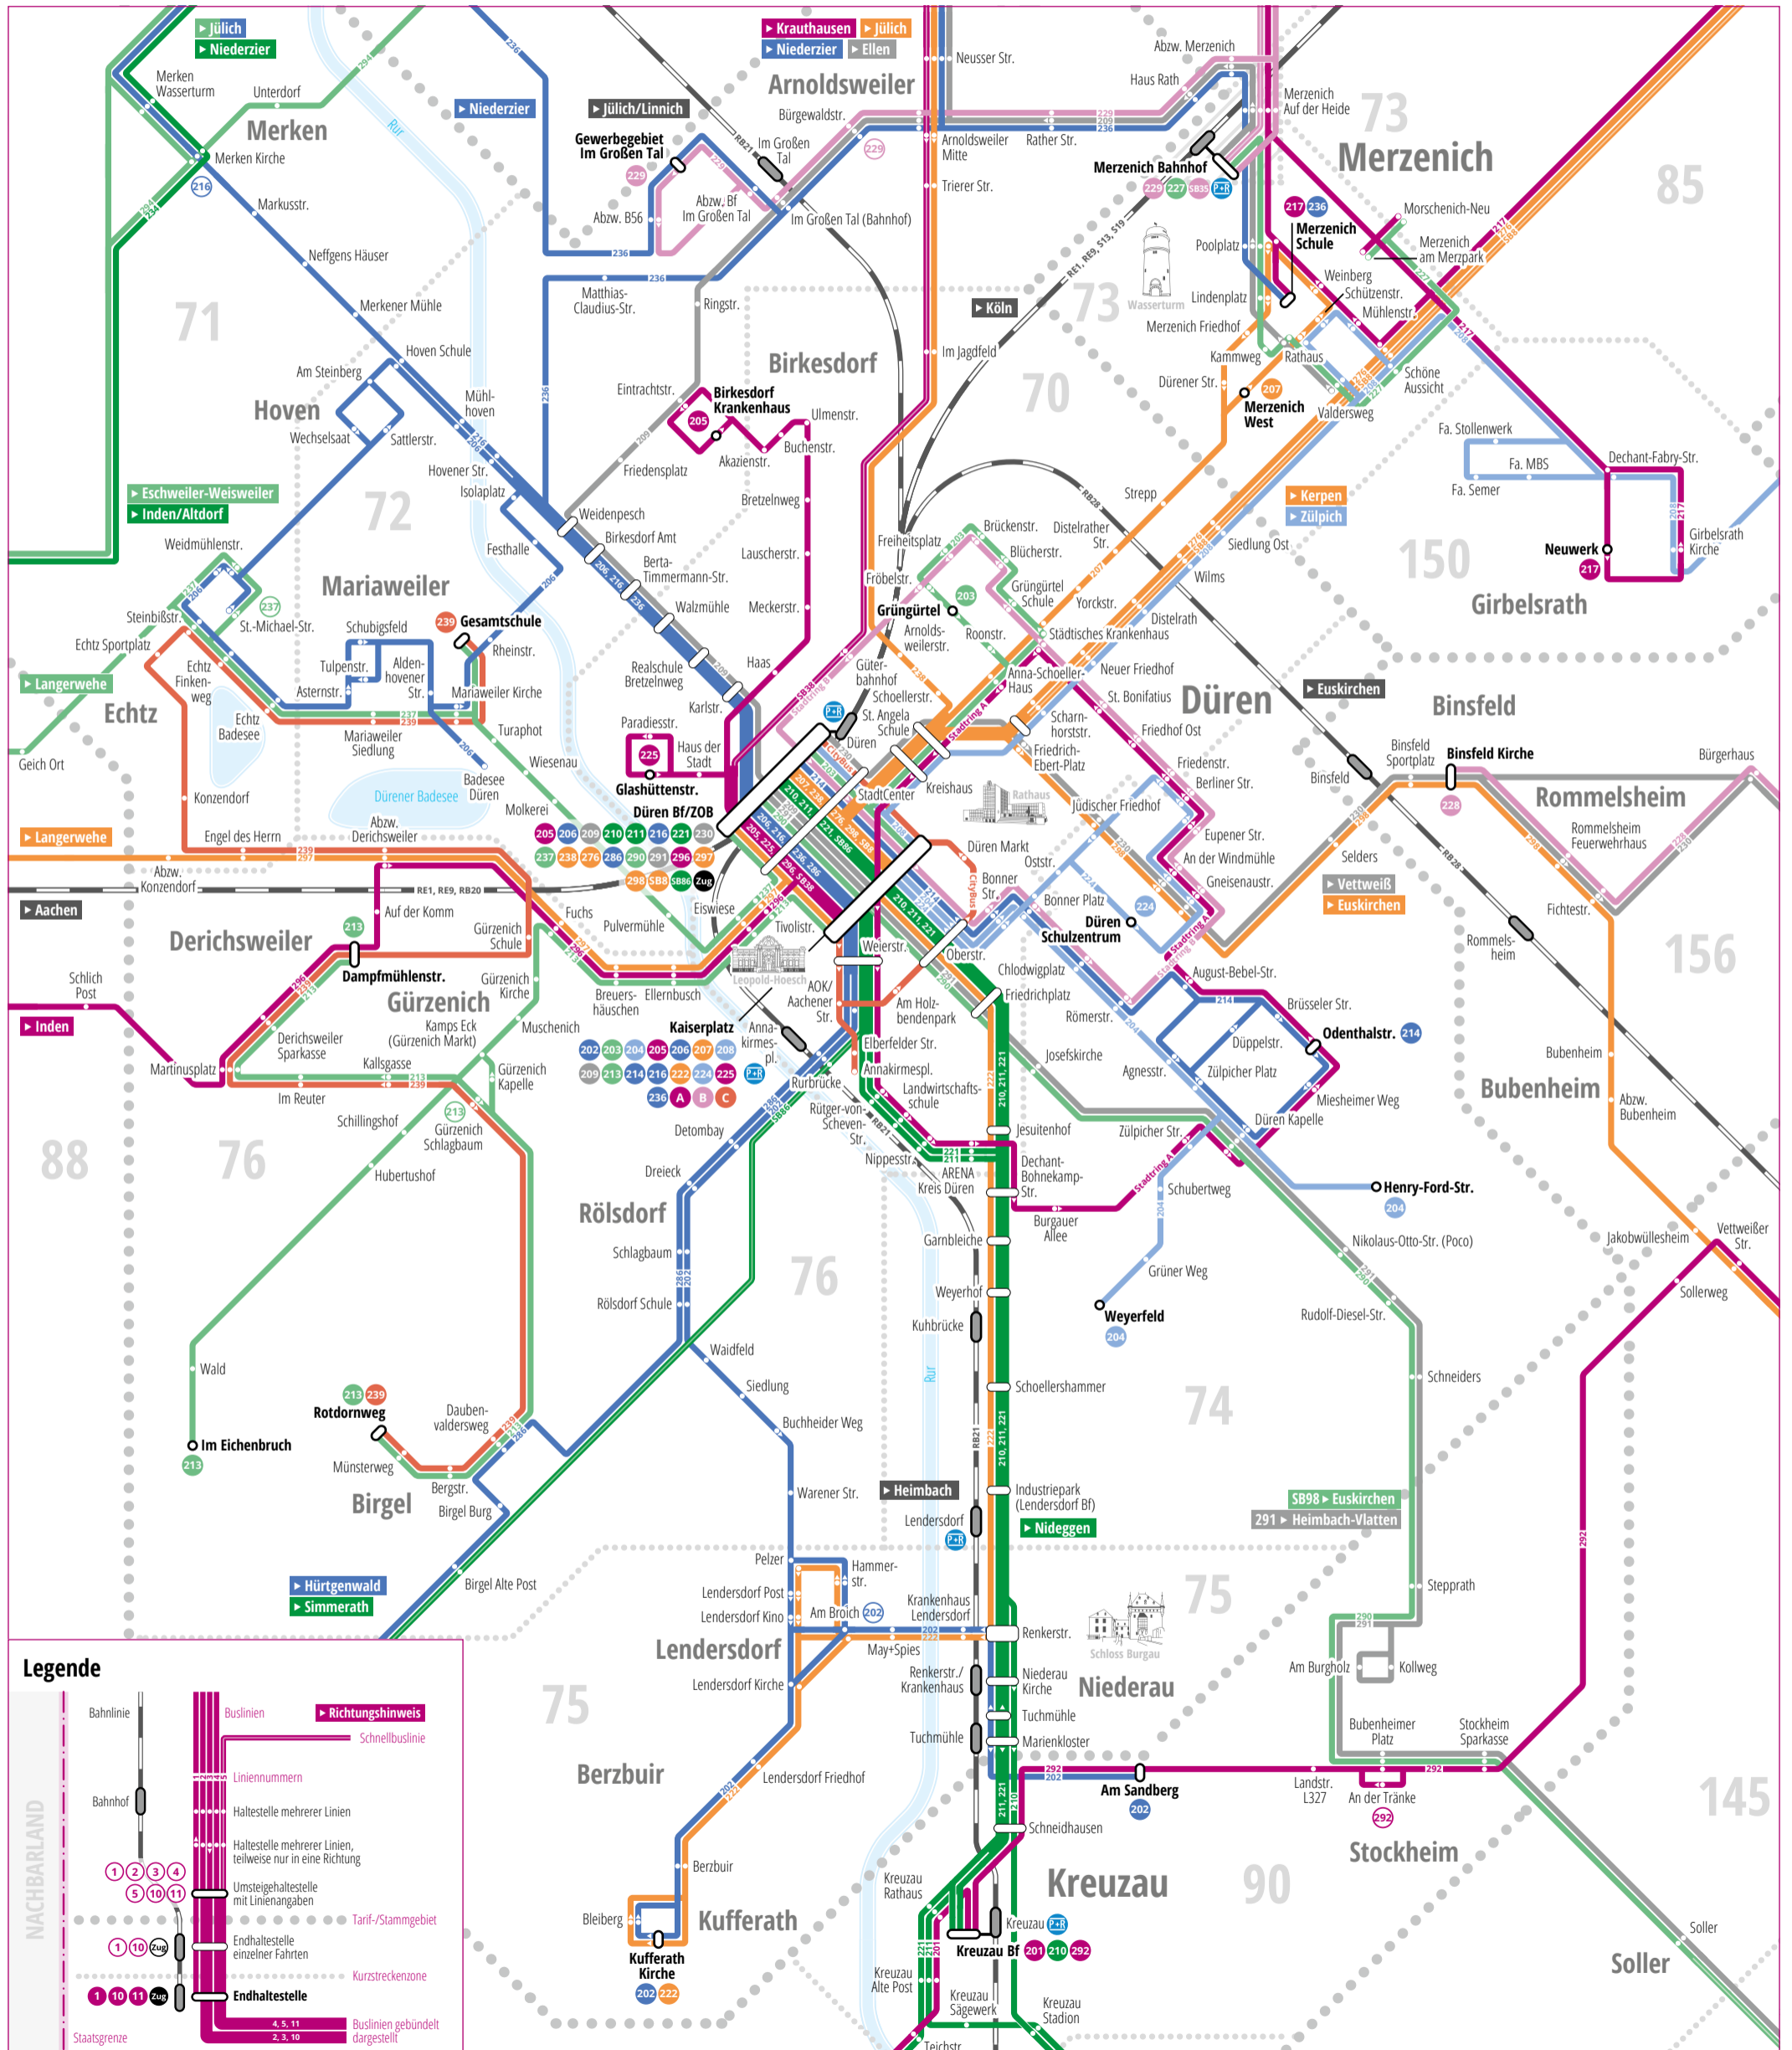

# 2024 > Liniennetzplan Düren

### Legende

- Bahnlinie
- Bahnhof
- Buslinien
- Liniennummern
- Haltestelle mehrerer Linien
- Haltestelle mehrerer Linien, teilweise nur in eine Richtung
- Umsteigehaltestelle mit Linienangaben
- Endhaltestelle einzelner Fahrten
- Endhaltestelle
- Richtungshinweis
- Schnellbuslinie
- Tarif-/Stammgebiet
- Kurzstreckenzone
- Buslinien gebündelt dargestellt