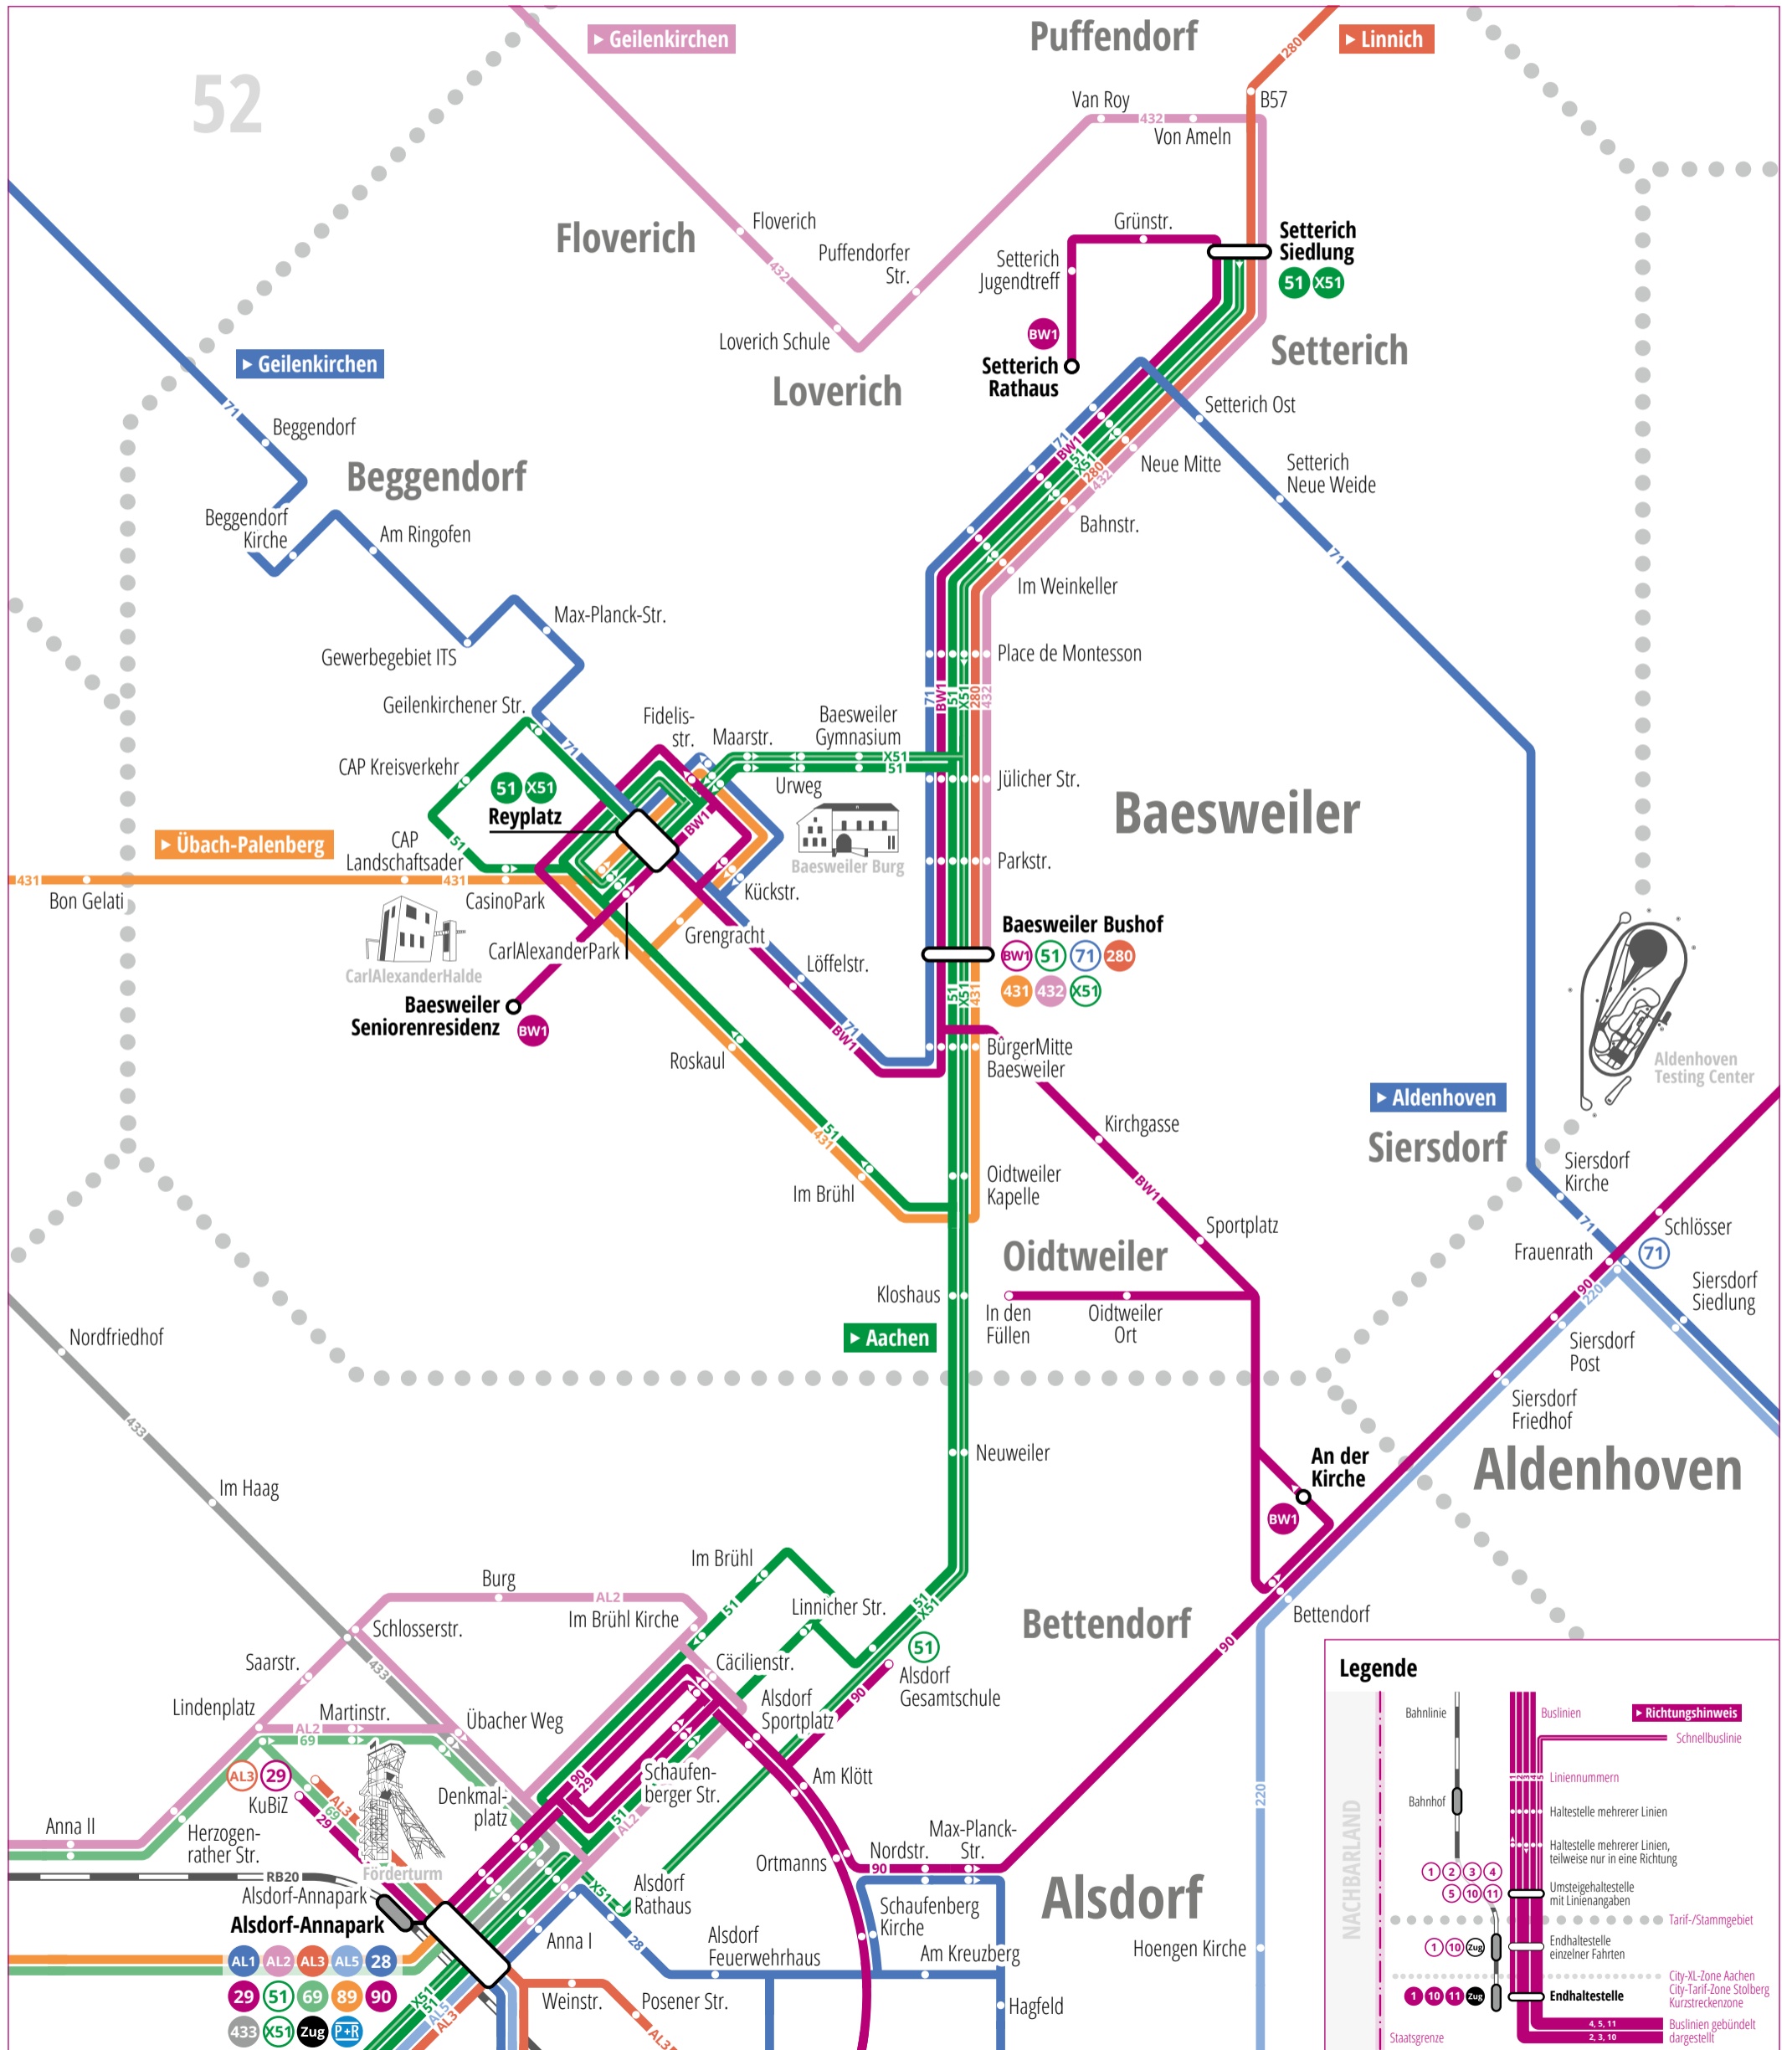

2024 > Liniennetzplan Baesweiler

Legende

- Bahnlinie
- Bahnhof
- NACHBARLAND
- Staatsgrenze
- Buslinien
 - Schnellbuslinie
 - Liniennummern
 - Haltestelle mehrerer Linien
 - Haltestelle mehrerer Linien, teilweise nur in eine Richtung
 - Umsteigehaltestelle mit Linienangaben
 - Tarif-/Stammgebiet
 - Endhaltestelle einzelner Fahrten
 - City-XL-Zone Aachen
 - City-Tarif-Zone Stolberg
 - Kurzstreckenzone
 - Buslinien gebündelt dargestellt
- Richtungshinweis