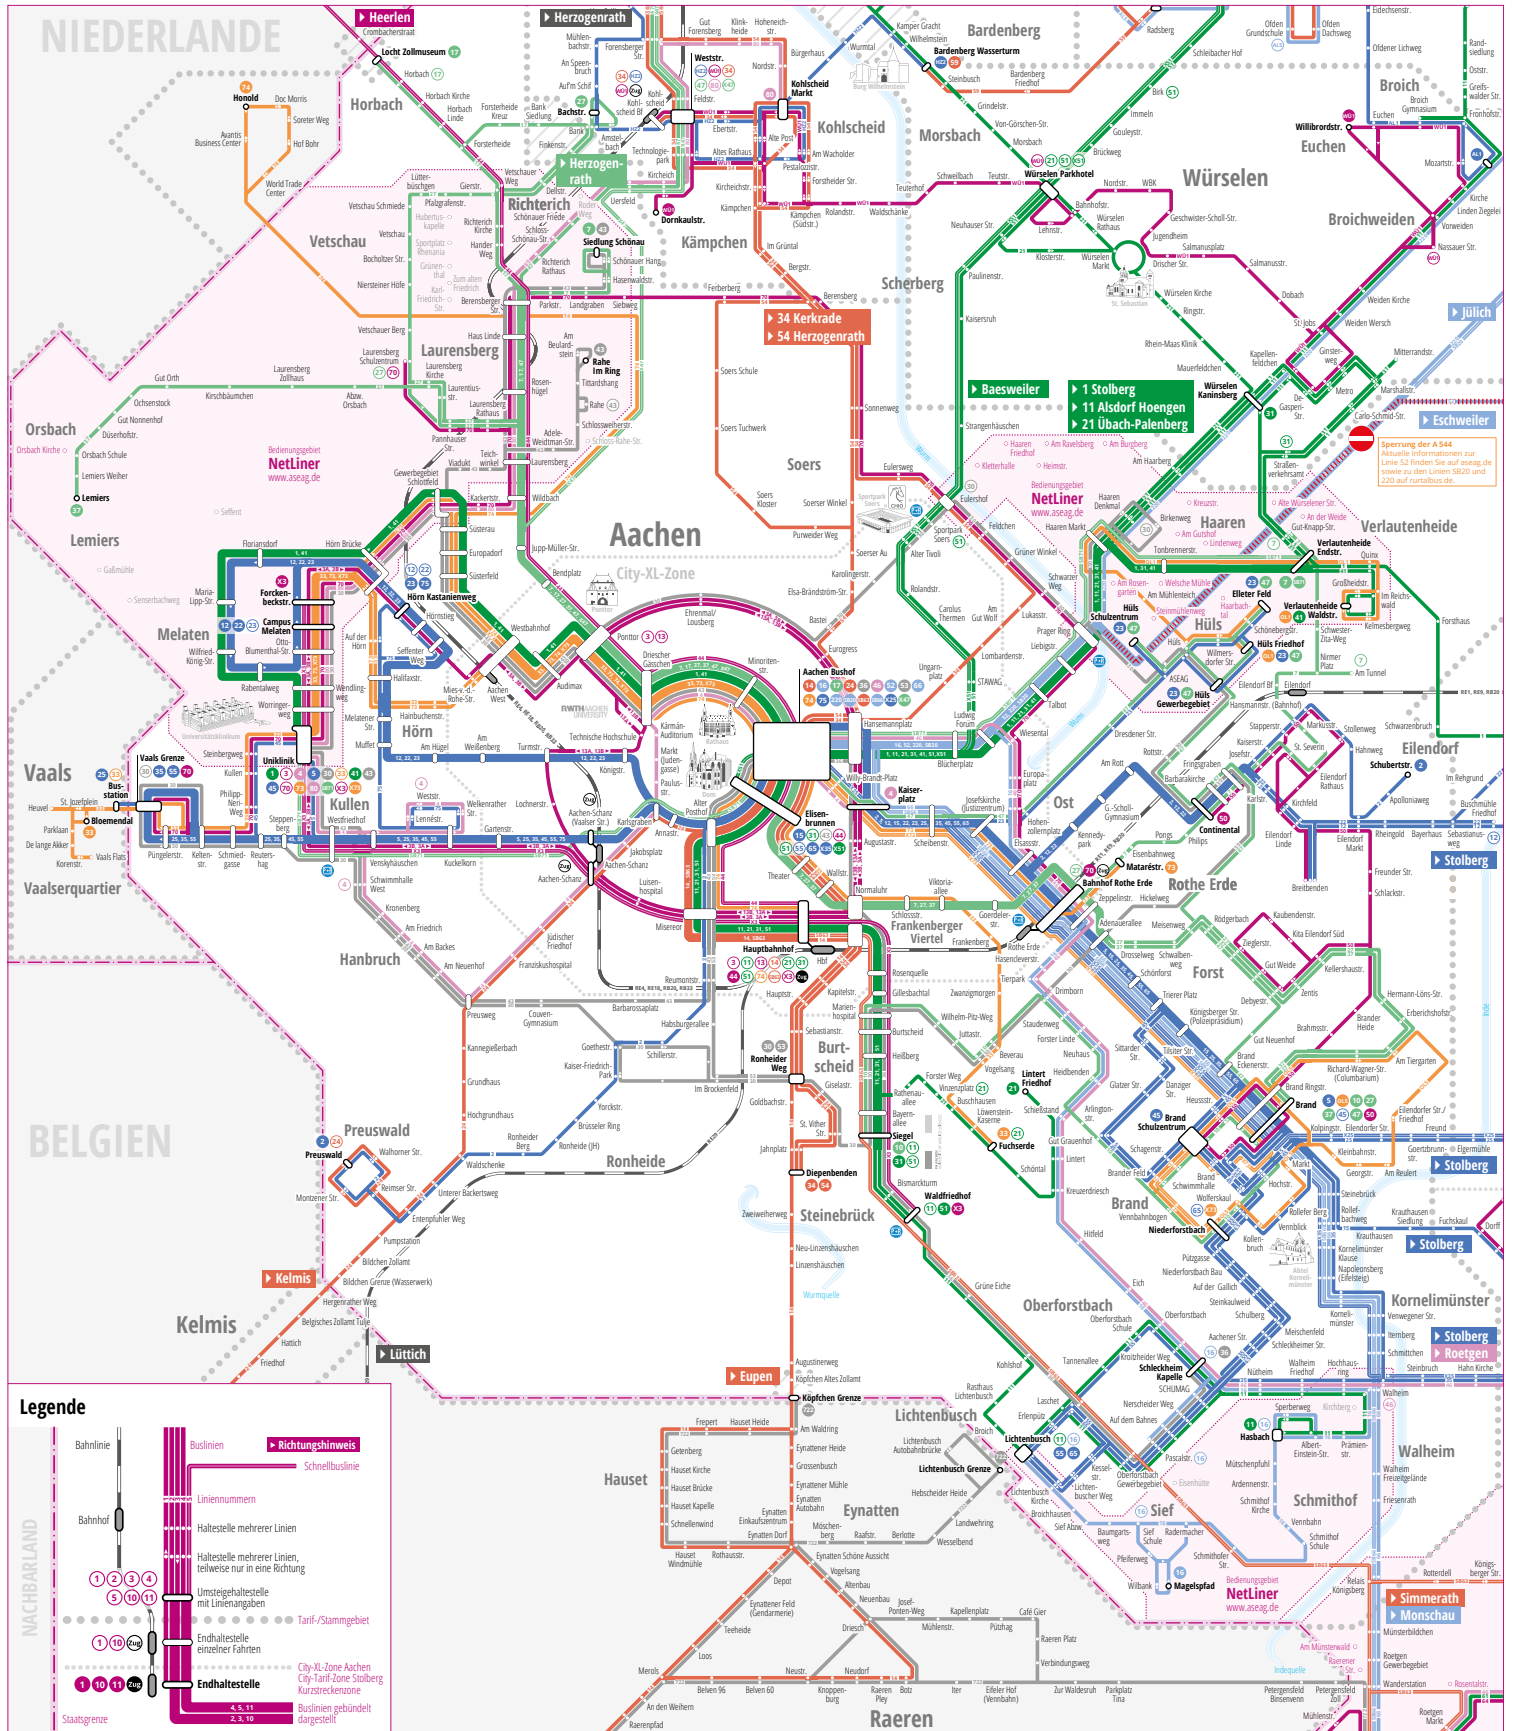

2024 > Liniennetzplan Aachen

Legende

- Bahnlinie
- Bahnhof
- Buslinie
- Liniennummern
- Haltestelle mehrerer Linien
- Haltestelle mehrerer Linien, teilweise nur in eine Richtung
- Umsteigehaltestelle mit Linienangaben
- Endhaltestelle einzelner Fahrten
- Endhaltestelle
- City-XL-Zone Aachen
- Tarif-Zone Stolberg
- Kurzstreckenzone
- Buslinien gebündelt dargestellt
- 4, 5, 11
- 2, 3, 10
- Richtungshinweis
- Schnellbuslinie