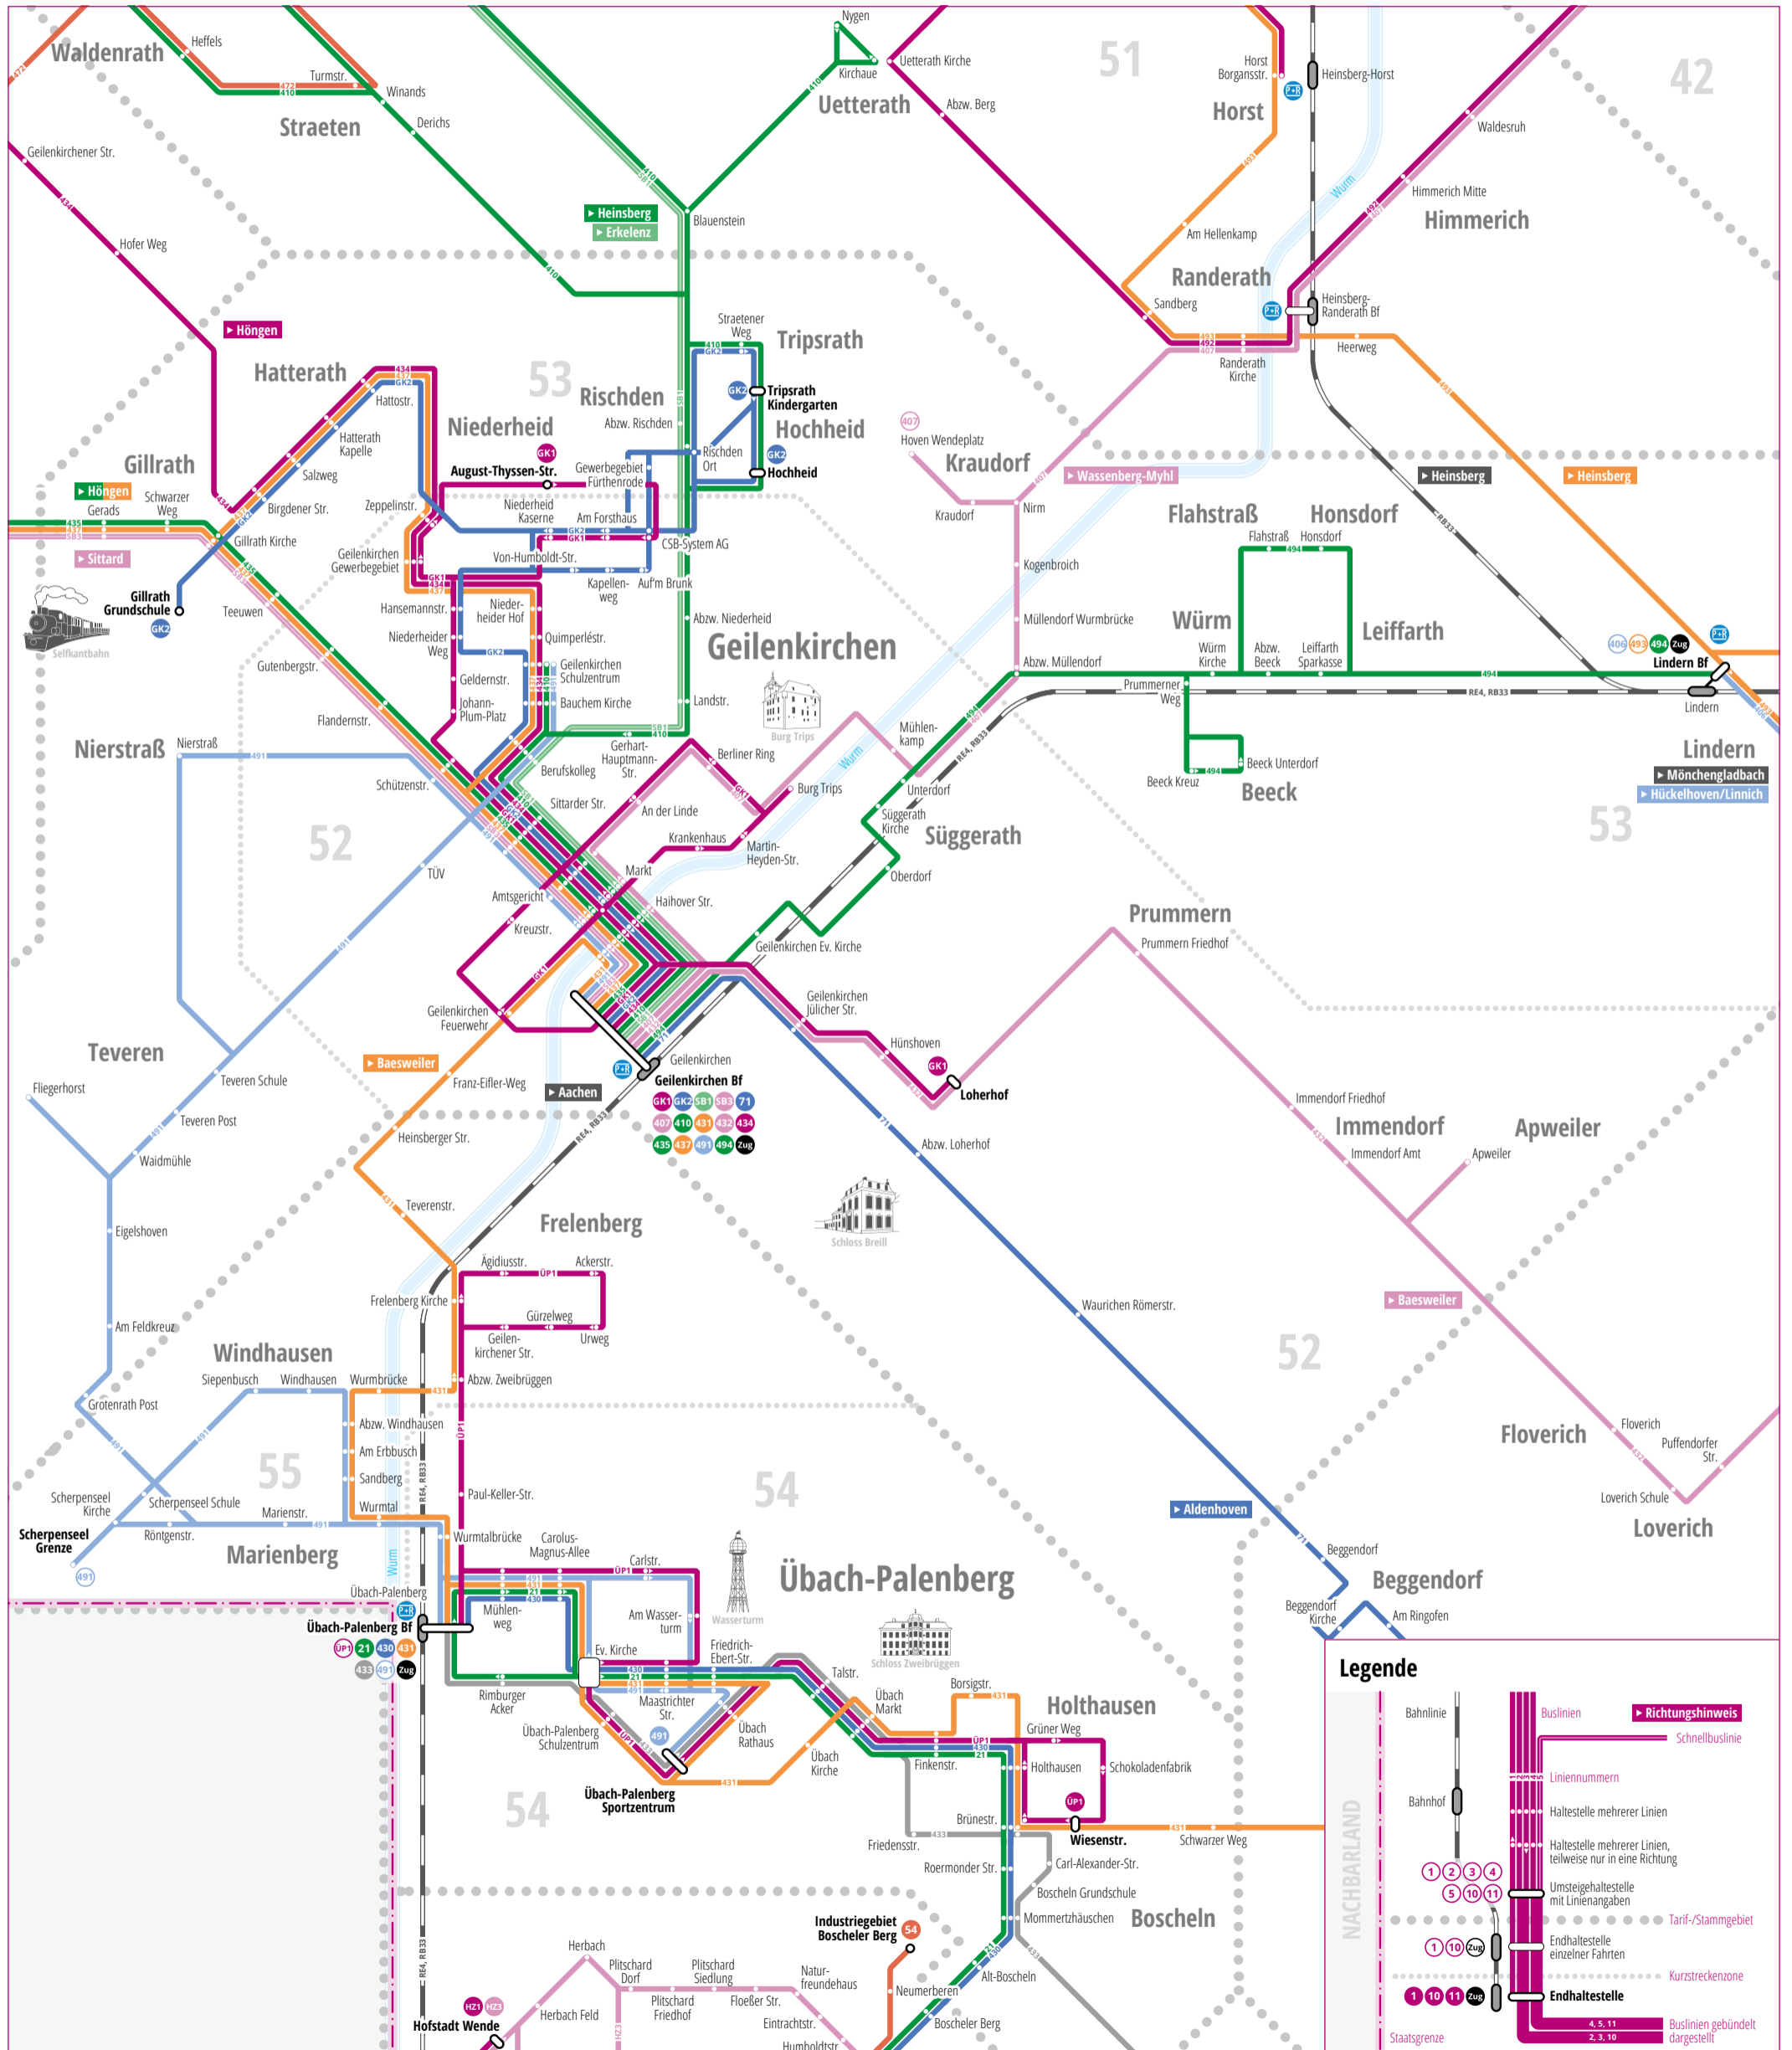

# 2024 > Liniennetzplan Geilenkirchen

### Legende

- Bahnlinie
- Bahnhof
- Buslinien
- Richtungshinweis
- Schnellbuslinie
- Liniennummern
- Haltestelle mehrerer Linien
- Haltestelle mehrerer Linien, teilweise nur in eine Richtung
- Umsteigehaltestelle mit Linienangaben
- Tarif-/Stammgebiet
- Endhaltestelle einzelner Fahrten
- Kurzstreckenzone
- Endhaltestelle
- Staatsgrenze
- Buslinien gebündelt dargestellt (4, 5, 11; 2, 3, 10)