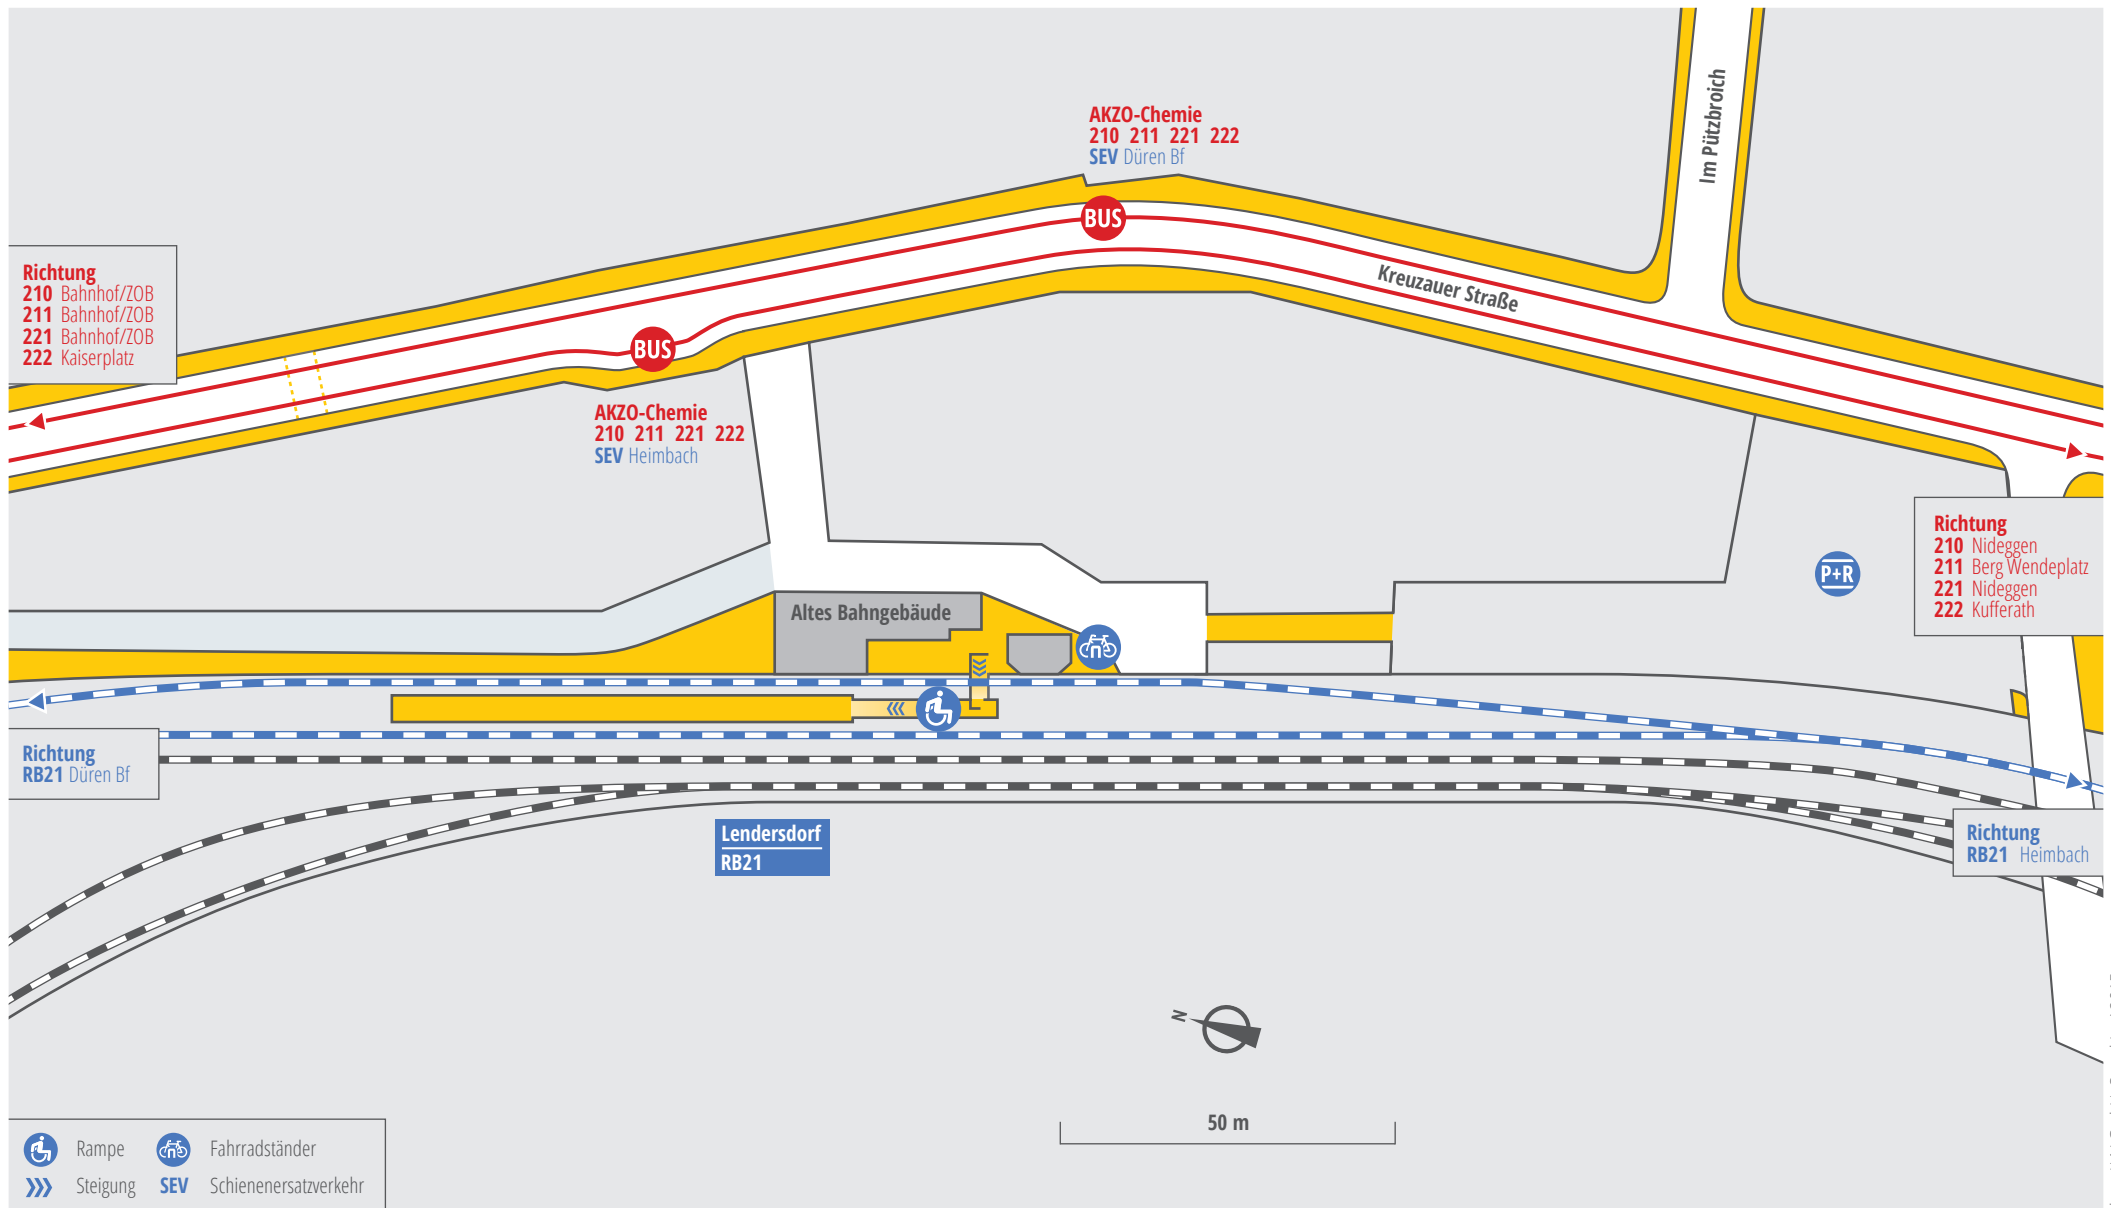

Düren Lendersdorf · Düren AKZO-Chemie

Lageplan

Richtung
RB21 Düren Bf

Richtung
210 Bahnhof/ZOB
211 Bahnhof/ZOB
221 Bahnhof/ZOB
222 Kaiserplatz

AKZO-Chemie
210 211 221 222
SEV Heimbach

AKZO-Chemie
210 211 221 222
SEV Düren Bf

Lendersdorf
RB21

Richtung
210 Nideggen
211 Berg/Wendeplatz
221 Nideggen
222 Kufferath

Richtung
RB21 Heimbach

- Rampe
- Fahrradständer
- Steigung
- SEV Schienenersatzverkehr