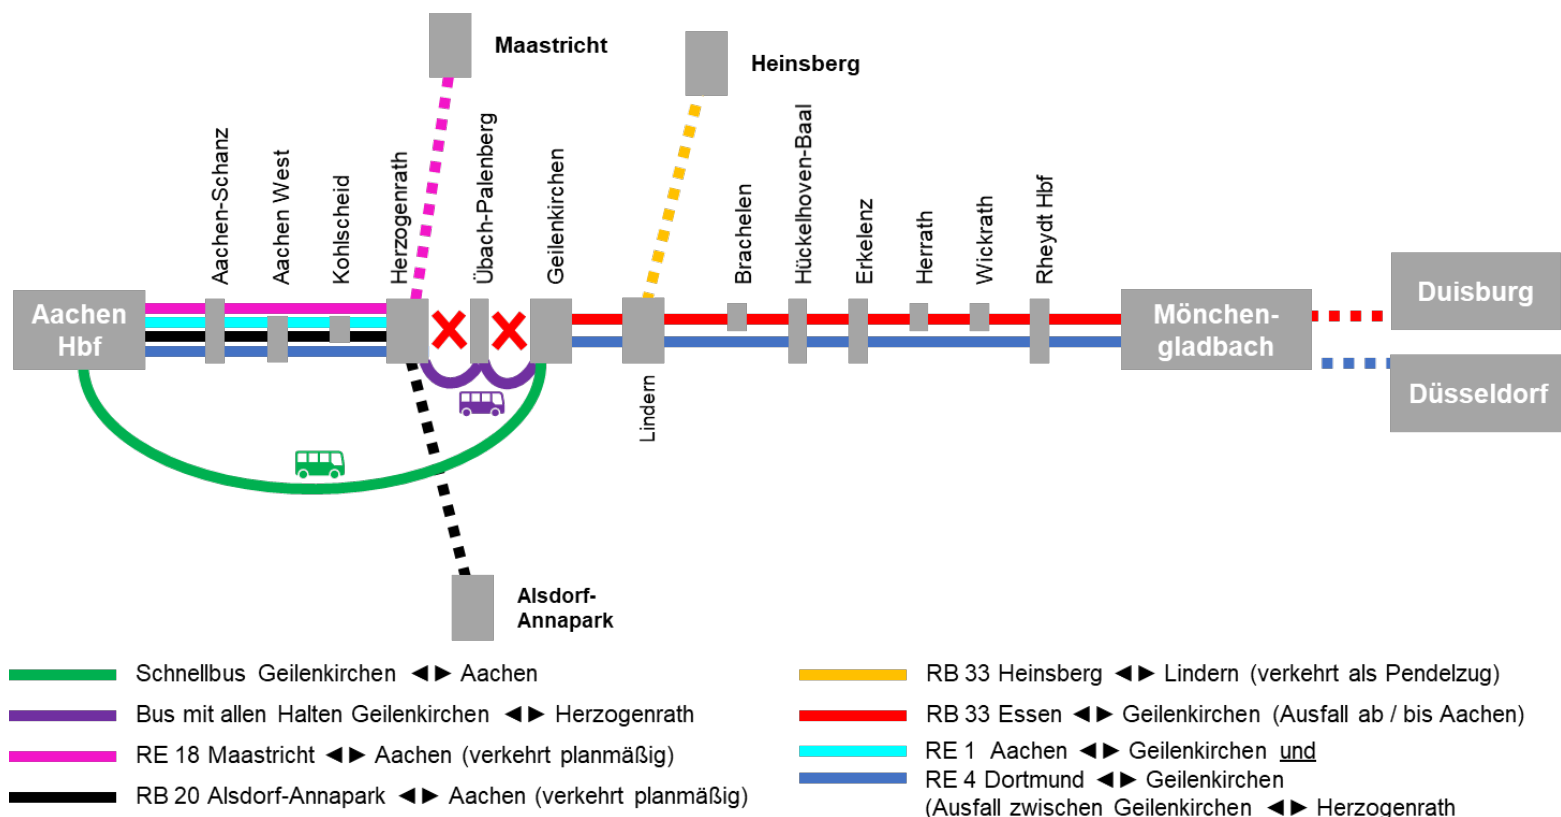

Geilenkirchen ◀▶ Herzogenrath / Aachen Schienenersatzverkehr mit Bussen

RE 1

RE 4

RB 33

ab Mo, 12.07.2021 bis voraussichtlich So, 18.07.2021

Sehr geehrte Fahrgäste,
aufgrund von Unwetterschäden ist die Bahnstrecke zwischen Geilenkirchen ◀▶ Herzogenrath für den Bahnverkehr zurzeit gesperrt. Ein nach Fahrplan verkehrender Schienenersatzverkehr mit Bussen ist **ab Samstag, 03.07.2021** für die **Linie RB 33** und **ab Montag, 05.07.2021** für die **Linie RE 4** eingerichtet. Bis zu diesen Zeitpunkten verkehrt ein Notverkehr mit Bussen.

Die Fahrplanänderungen und alternativen Reisemöglichkeiten:

- **RE 1 Aachen ▶ Geilenkirchen ▶ Köln-Ehrenfeld**
 - Zwei Züge fallen zwischen Herzogenrath ◀▶ Geilenkirchen aus. Es verkehren Busse
- **RE 4 (Dortmund ◀▶ Aachen):**
 - Die Züge fallen zwischen Herzogenrath ◀▶ Geilenkirchen aus. Es verkehren Busse
 - Die zusätzlichen Züge im Berufsverkehr fallen zwischen Aachen ◀▶ Düsseldorf aus
 - In Herzogenrath besteht Anschluss an die Linie RE 18 nach Aachen
- **RB 33 (Essen / Heinsberg ◀▶ Aachen):**
 - Die Züge fallen zwischen Aachen ◀▶ Geilenkirchen aus. Es verkehren Busse
 - Zwischen Heinsberg ◀▶ Lindern pendeln die Züge in geänderten Fahrzeiten

RE 1

Sehr geehrte Fahrgäste,
 aufgrund von Unwetterschäden ist die Bahnstrecke zwischen Geilenkirchen ◀ ▶ Herzogenrath für den Bahnverkehr zurzeit gesperrt. Ein Schienenersatzverkehr mit Bussen ist eingerichtet. Bitte beachten Sie auch die separat veröffentlichten Fahrplanänderungen für die Linien RE 4 und RB 33. Alle Details zur Linie RE 1 können Sie den folgenden Tabellen entnehmen.