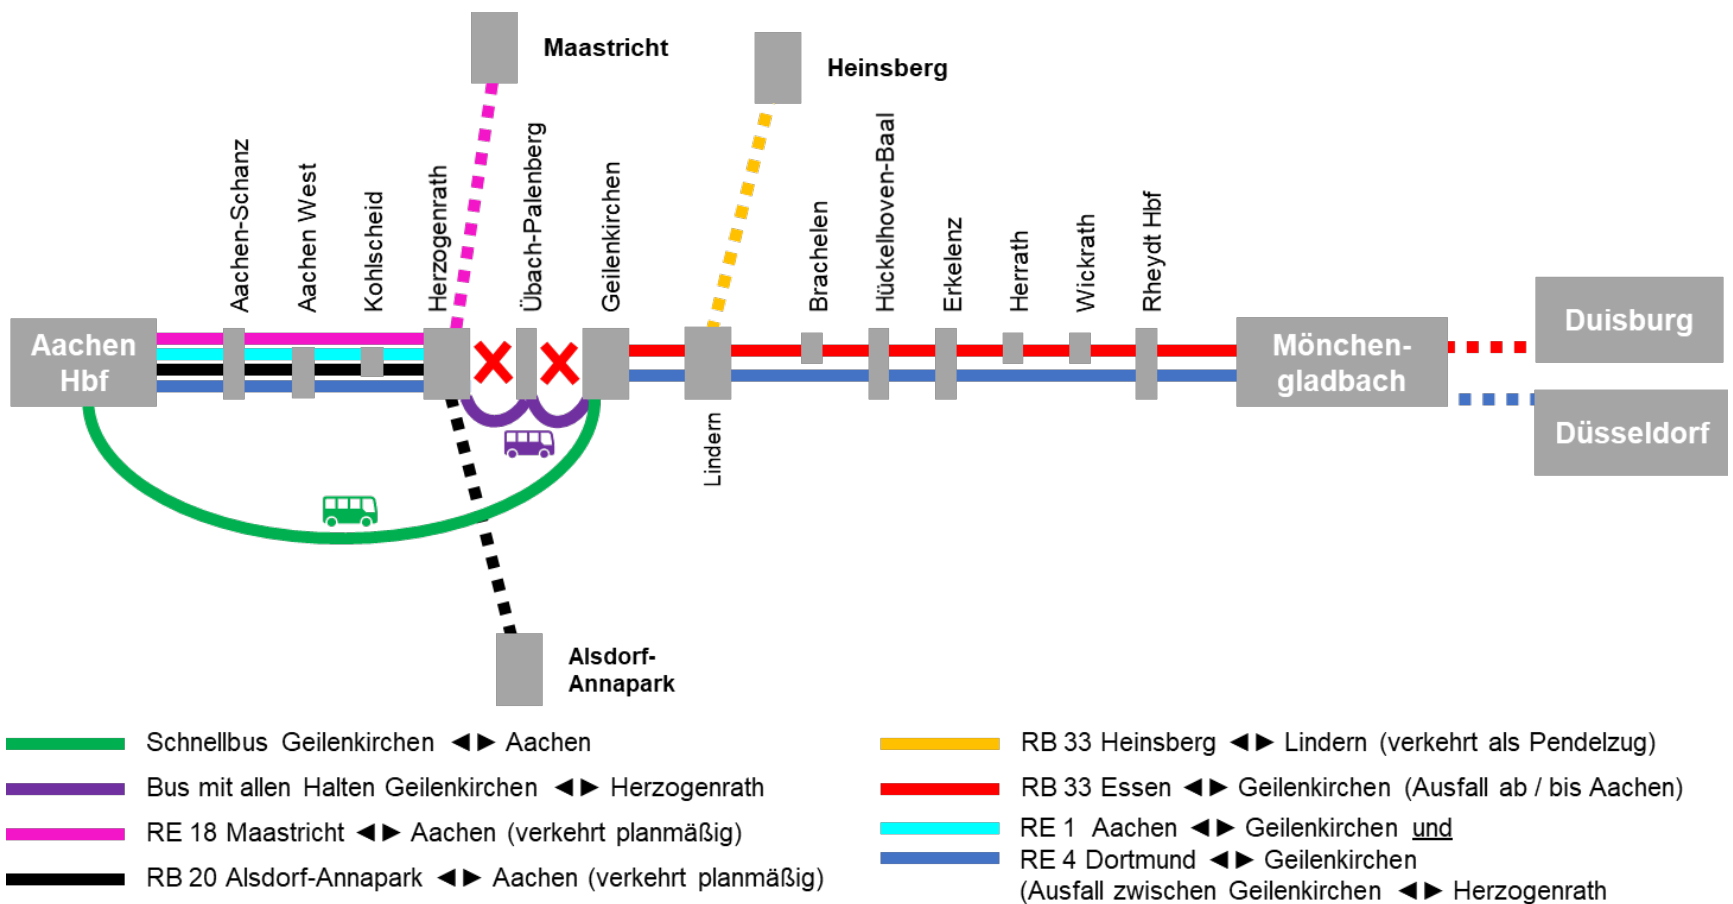

Geilenkirchen ◀ ▶ Herzogenrath / Aachen Schienenersatzverkehr mit Bussen ab 25.07.2021 (6:50) bis auf weiteres

RE 1

RE 4

RB 33

Sehr geehrte Fahrgäste,
aufgrund von Unwetterschäden ist die Bahnstrecke weiterhin zwischen Geilenkirchen ◀ ▶ Herzogenrath für den Bahnverkehr gesperrt. Die betroffenen Züge werden durch Busse ersetzt.

Die Fahrplanänderungen und alternativen Reisemöglichkeiten:

- **RE 1 Aachen ▶ Geilenkirchen ▶ Köln-Ehrenfeld**
 - Zwei Züge fallen zwischen Herzogenrath ◀ ▶ Geilenkirchen aus. Es verkehren Busse
- **RE 4 (Dortmund ◀ ▶ Aachen):**
 - Die Züge fallen zwischen Herzogenrath ◀ ▶ Geilenkirchen aus. Es verkehren Busse
 - Die zusätzlichen Züge im Berufsverkehr fallen zwischen Aachen ◀ ▶ Düsseldorf aus
 - In Herzogenrath besteht Anschluss an die Linie RE 18 nach Aachen
- **RB 33 (Essen / Heinsberg ◀ ▶ Aachen):**
 - Die Züge fallen zwischen Aachen ◀ ▶ Geilenkirchen aus. Es verkehren Busse
 - Zwischen Heinsberg ◀ ▶ Lindern pendeln die Züge in geänderten Fahrzeiten

Mit diesem QR-Code
zu den Infos
unter zuginfo.nrw

Wir fahren im Auftrag von:

Geilenkirchen ◀ ▶ Herzogenrath

Schienenersatzverkehr mit Bussen für zwei Züge

ab 25.07.2021 (6:50) bis auf weiteres

RE 1

Sehr geehrte Fahrgäste,
aufgrund von Unwetterschäden ist die Bahnstrecke zwischen Geilenkirchen ◀ ▶ Herzogenrath weiterhin für den Bahnverkehr gesperrt. Ein Schienenersatzverkehr mit Bussen ist eingerichtet. Bitte beachten Sie auch die separat veröffentlichten Fahrplanänderungen für die Linien RE 4 und RB 33. Alle Details zur RE 1 können Sie den folgenden Tabellen entnehmen.