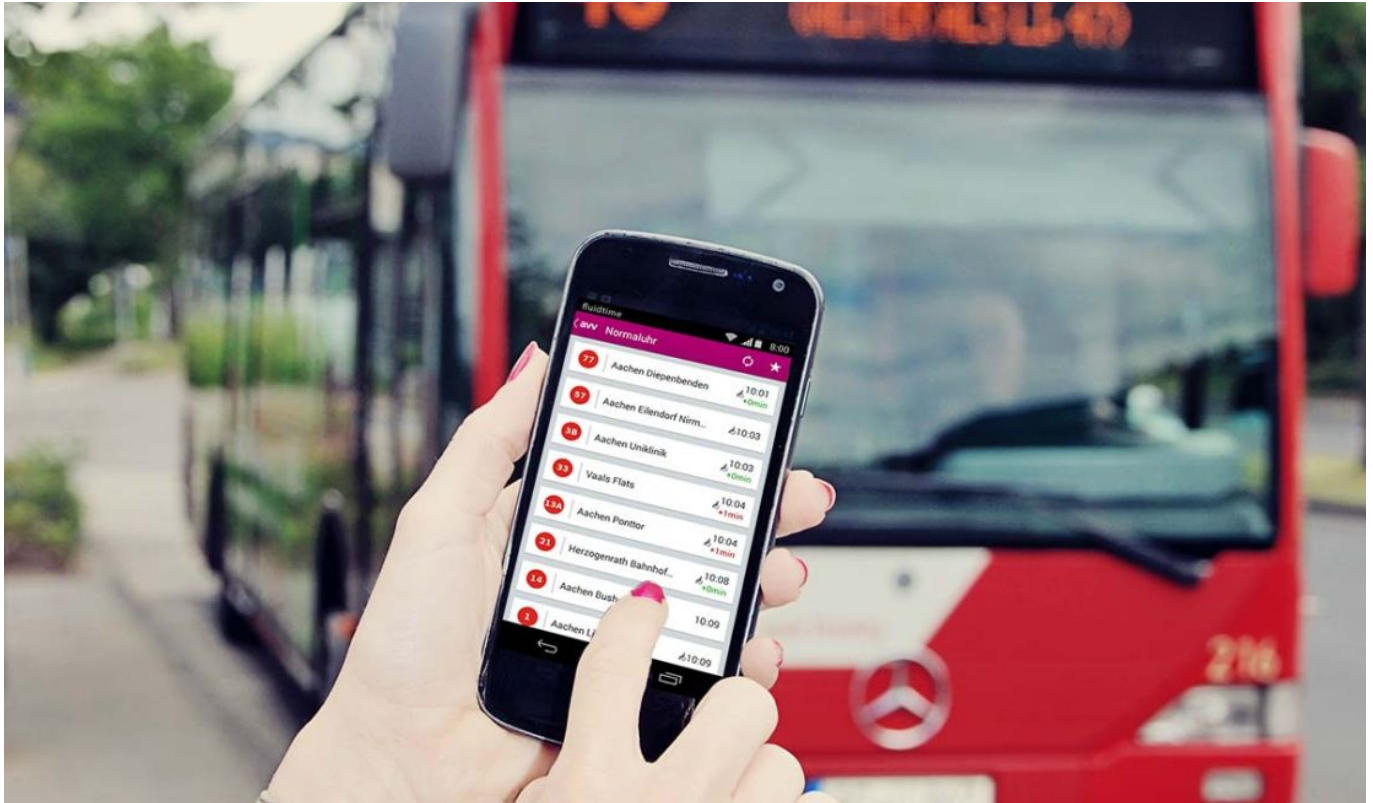

# Probleme mit Echtzeitdaten

**Achtung: Nachricht stammt aus dem Archiv**

Technische Probleme führen zu Einschränkungen bei den Echtzeitdaten der ASEAG.

Aufgrund technischer Probleme werden die Abfahrtszeiten in Echtzeit der ASEAG derzeit nicht vollständig und zum Teil nicht aktuell angezeigt. Wir arbeiten an einer Lösung und bitten um Entschuldigung.