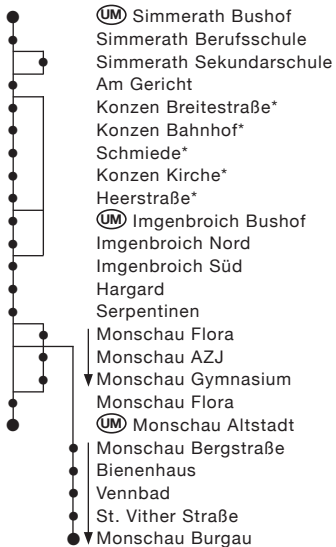

Haltestellen:

* Großbaustelle Ortsdurchfahrt Konzen ab voraussichtlich Frühjahr 2024. Bitte beachten Sie die Informationen auf aseag.de

Beachten Sie bitte unsere Sonderfahrpläne an Heiligabend/Weihnachten, Silvester/Neujahr und Karneval.

Fahrplan gültig ab 5. Februar 2024

montags bis freitags

	F	S	F	S	F	S	F	S	F	S	F	S	F	S	F	S	F	S	
Simmerath Bushof H.1	5.48	6.48	7.10	7.45	8.50	9.45	10.45	11.45	12.45	12.45	13.45	13.45	14.37	14.45	15.25	15.45	20.45	21.48	
Simmerath Berufsschule	51	51	13	48	53	48	48	48	48	48	48	48	40	48	28	48	48	51	
Simmerath Sekundarschule	—	—	—	—	—	—	—	—	—	50	—	50	—	—	30	—	—	—	
Am Gericht	53	53	15	50	55	50	50	50	50	53	50	53	42	50	33	50	50	53	
Konzen Breitestraße	—	—	17	—	—	—	—	—	—	55	—	55	44	—	35	—	alle	—	
Konzen Kirche	—	—	21	—	—	—	—	—	—	59	—	59	48	—	39	—	60	—	
Imgenbroich Bushof H.1	5.57	6.57	23	7.54	8.59	9.54	10.54	11.54	12.54	13.03	13.54	14.03	50	14.54	41	15.54	Min.	20.54	21.57
Imgenbroich Süd	—	—	25	—	—	—	—	—	—	05	—	05	—	—	43	—	—	—	—
Monschau Gymnasium H.5	—	—	—	—	—	—	—	—	—	—	—	—	59	—	—	—	—	—	—
Monschau Altstadt H.1	—	—	—	—	—	—	—	—	—	13.10	—	—	15.04	—	15.48	—	—	—	—
Monschau Burgau	—	—	7.34	—	—	—	—	—	—	—	—	—	14.14	—	—	—	—	—	—

F = nur in den Ferien

S = nur an Schultagen

☼ = nur in der Sommersaison (von Karfreitag, 29. März 2024 bis Allerheiligen, 1. November 2024 sowie ab Karfreitag, 18. April 2025)

w = ab Monschau weiter als Linie 84 in Richtung Höfen – Rohren

☀ = nur in der Sommersaison (von Karfreitag, 29. März 2024 bis Allerheiligen, 1. November 2024 sowie ab Karfreitag, 18. April 2025)

y = ab Simmerath Bushof weiter als Linie SB88 nach Schmidt – Nideggen